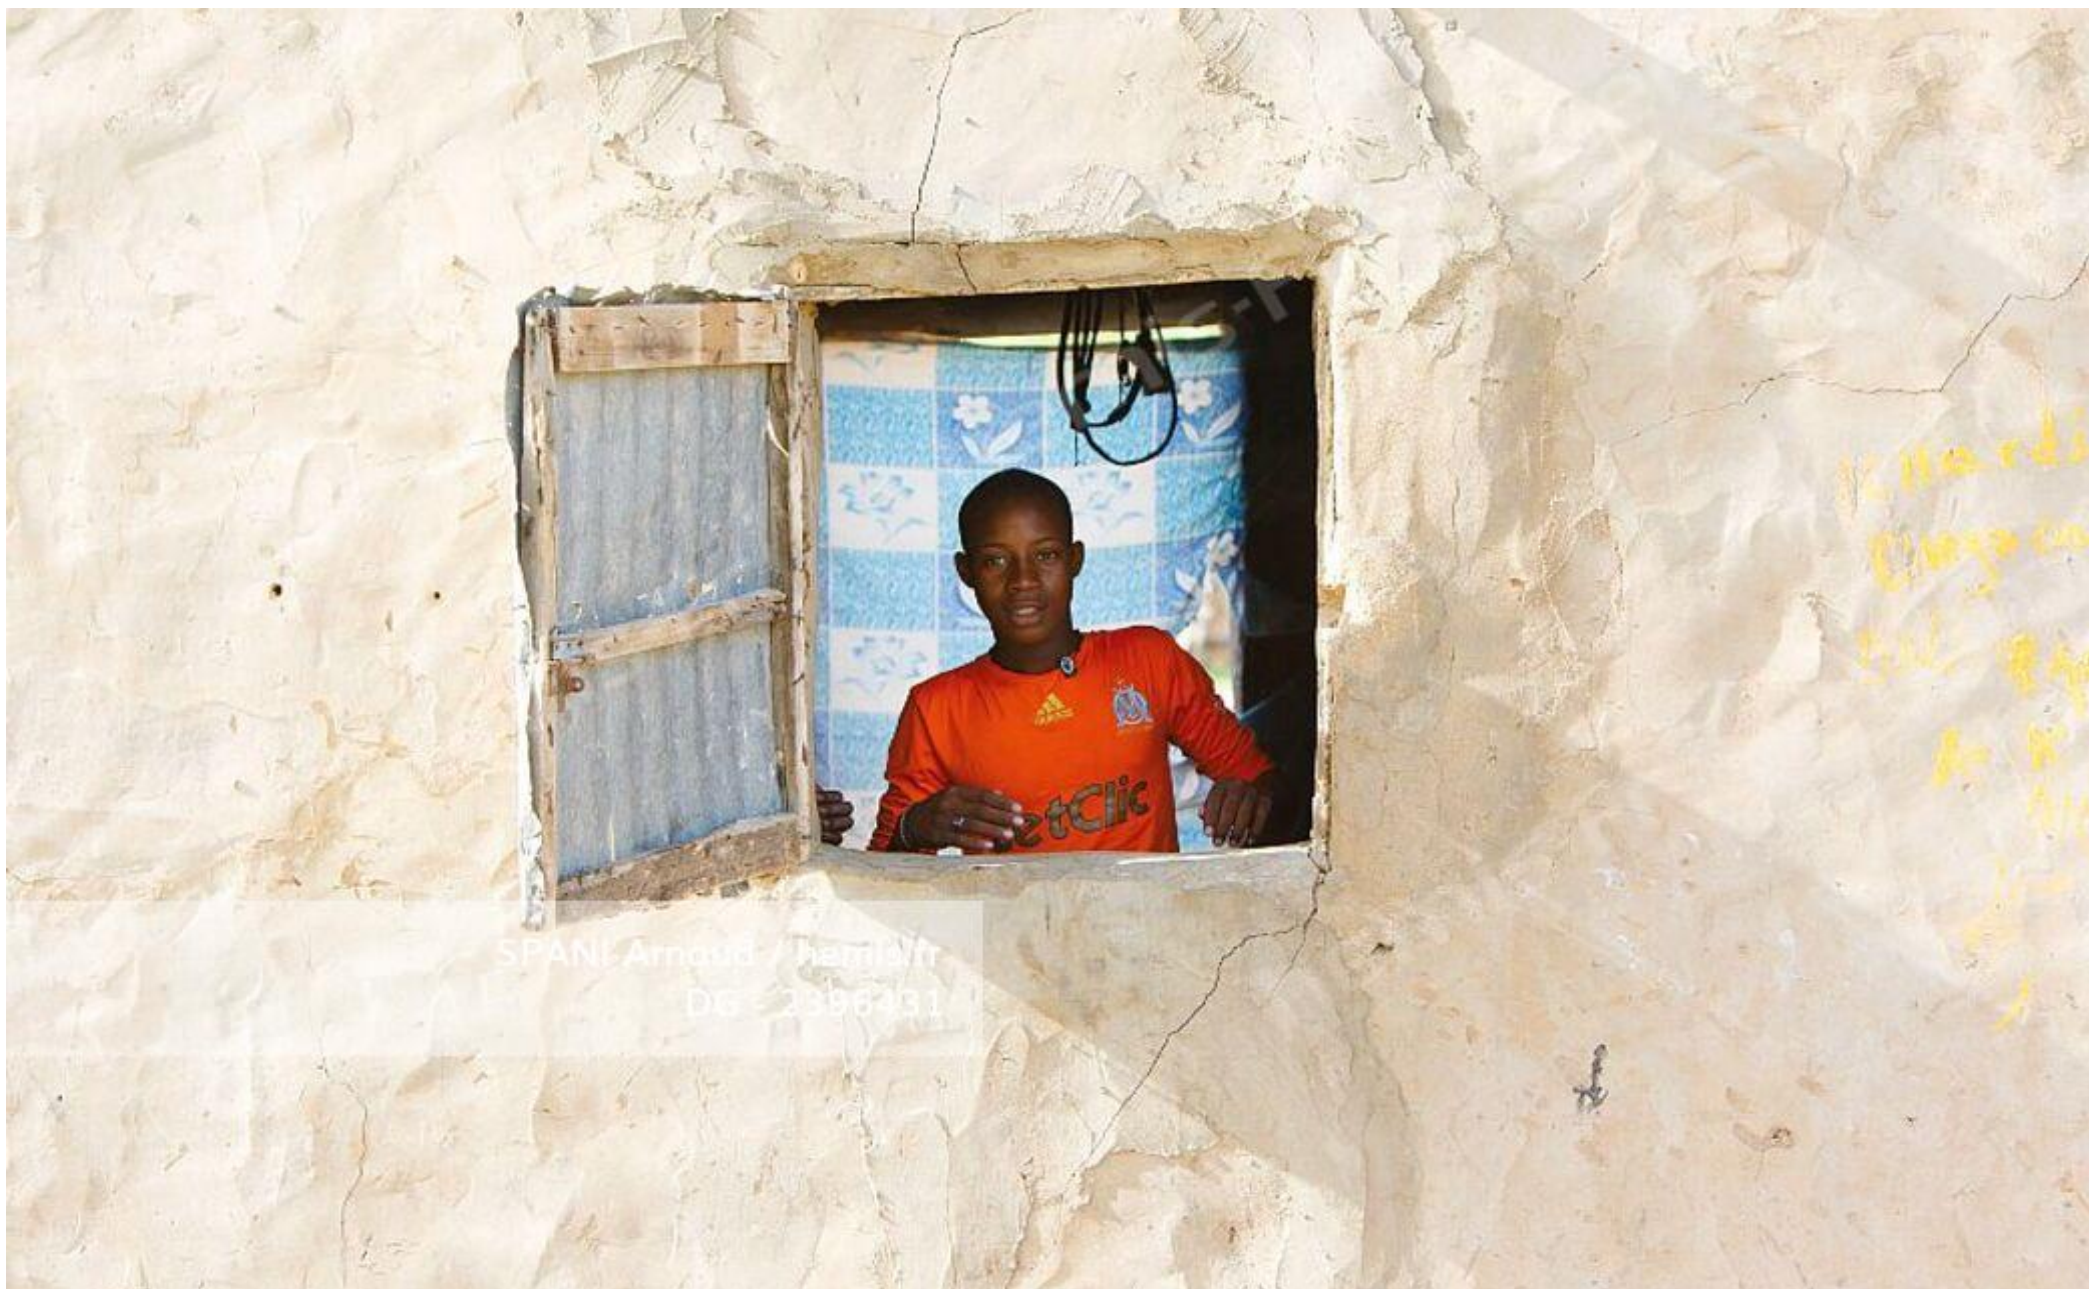

SPANI Arnould / hemis.fr
DG 2396431

HEMIS_2396431 Sénégal, Sahel, région de Ferlo, Widou Thiengoly, Jeune homme à la fenêtre de sa case