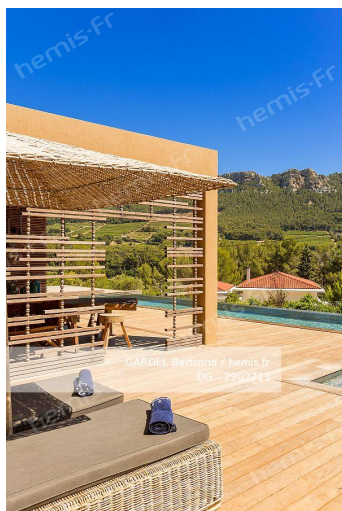

La propriété s'agrandit !!...une délicieuse terrasse d'été à l'ambiance propice à la détente vient prolonger la maison. Et pour mieux recevoir ses amis, une nouvelle suite toute cosy a vu le jour. Par ici la visite..
Sa passion : les bois précieux, et le mariage subtil avec les matériaux de la région. François a auparavant travaillé pour les plus grandes enseignes de la décoration avant de lancer son propre concept de bois à Marseille. Il a ramené de ses voyages entre l'Amérique du Sud et l'Asie, un mélange de style de décoration qui fait de cette maison un lieu unique où l'on se sent bien. Pour offrir la sensation d'être en vacances toute l'année et profiter de l'incroyable panorama, la piscine a été positionnée au plus près de la maison. Sa forme en L s'explique par le désir du propriétaire de concilier bassin pour les enfants et un couloir de nage de 20m pour les adultes. Grâce au débordement, la piscine semble suspendue dans les arbres. Rien n'arrête le regard. La maison dotée d'un immense séjour de 100m² avec ses 400m² de terrasse en bois exotique permet de circuler librement autour et de profiter de la vue sur le massif rocheux de la Couronne de Charlemagne et le Cap Canaille.

HEMIS_2902708

France, Bouches-du-Rhône (13), Cassis, maison contemporaine, mariage subtil du bois et de la pierre

HEMIS_2902709

France, Bouches-du-Rhône (13), Cassis, maison contemporaine, mariage subtil du bois et de la pierre

HEMIS_2902710

France, Bouches-du-Rhône (13), Cassis, maison contemporaine, mariage subtil du bois et de la pierre

HEMIS_2902711

France, Bouches-du-Rhône (13), Cassis, maison contemporaine, mariage subtil du bois et de la pierre