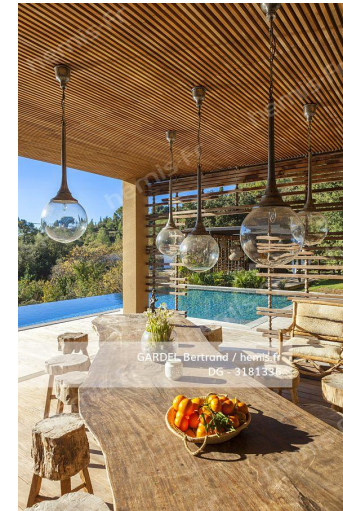

La propriété s'agrandit !!...une délicieuse terrasse d'été à l'ambiance propice à la détente vient prolonger la maison. Et pour mieux recevoir ses amis, une nouvelle suite toute cosy a vu le jour. Par ici la visite..
Sa passion : les bois précieux, et le mariage subtil avec les matériaux de la région. François a auparavant travaillé pour les plus grandes enseignes de la décoration avant de lancer son propre concept de bois à Marseille. Il a ramené de ses voyages entre l'Amérique du Sud et l'Asie, un mélange de style de décoration qui fait de cette maison un lieu unique où l'on se sent bien. Pour offrir la sensation d'être en vacances toute l'année et profiter de l'incroyable panorama, la piscine a été positionnée au plus près de la maison. Sa forme en L s'explique par le désir du propriétaire de concilier bassin pour les enfants et un couloir de nage de 20m pour les adultes. Grâce au débordement, la piscine semble suspendue dans les arbres. Rien n'arrête le regard. La maison dotée d'un immense séjour de 100m² avec ses 400m² de terrasse en bois exotique permet de circuler librement autour et de profiter de la vue sur le massif rocheux de la Couronne de Charlemagne et le Cap Canaille.

Un repor[.]

HEMIS_3181337

France, Bouches-du-Rhône (13), Cassis, maison contemporaine, mariage subtil du bois et de la pierre

HEMIS_3181320

France, Bouches-du-Rhône (13), Cassis, maison contemporaine, mariage subtil du bois et de la pierre

HEMIS_3181326

France, Bouches-du-Rhône (13), Cassis, maison contemporaine, mariage subtil du bois et de la pierre

HEMIS_3181330

France, Bouches-du-Rhône (13), Cassis, maison contemporaine, mariage subtil du bois et de la pierre

HEMIS_3181335

France, Bouches-du-Rhône (13), Cassis, maison contemporaine, mariage subtil du bois et de la pierre

HEMIS_3181336

France, Bouches-du-Rhône (13), Cassis, maison contemporaine, mariage subtil du bois et de la pierre