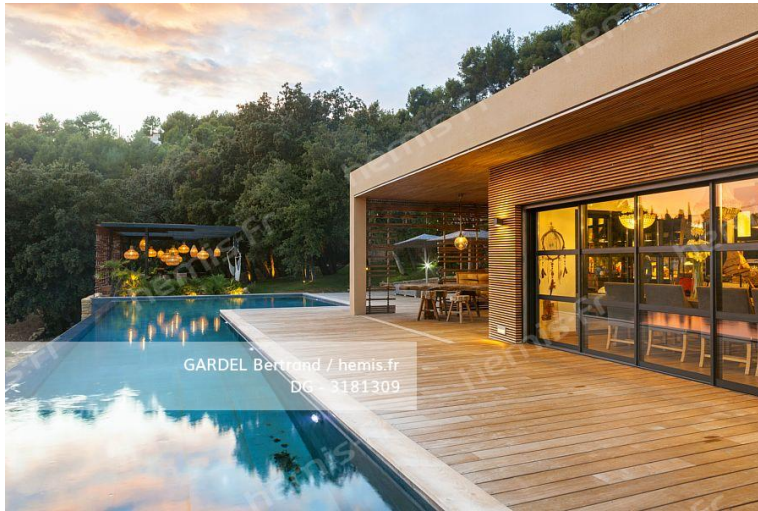

HEMIS_3181310 France, Bouches-du-Rhône (13), Cassis, maison contemporaine, mariage subtil du bois et de la pierre

HEMIS_3181309

France, Bouches-du-Rhône (13), Cassis, maison contemporaine, mariage subtil du bois et de la pierre