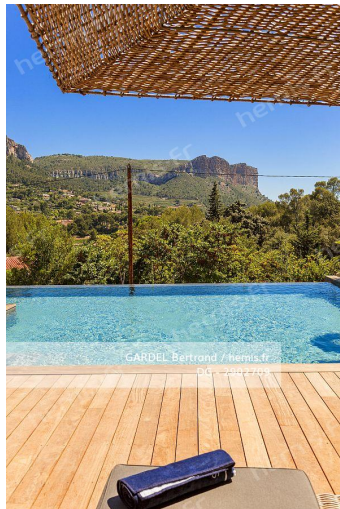

La propriété s'agrandit !!...une délicieuse terrasse d'été à l'ambiance propice à la détente vient prolonger la maison. Et pour mieux recevoir ses amis, une nouvelle suite toute cosy a vu le jour. Par ici la visite..
Sa passion : les bois précieux, et le mariage subtil avec les matériaux de la région. François a auparavant travaillé pour les plus grandes enseignes de la décoration avant de lancer son propre concept de bois à Marseille. Il a ramené de ses voyages entre l'Amérique du Sud et l'Asie, un mélange de style de décoration qui fait de cette maison un lieu unique où l'on se sent bien. Pour offrir la sensation d'être en vacances toute l'année et profiter de l'incroyable panorama, la piscine a été positionnée au plus près de la maison. Sa forme en L s'explique par le désir du propriétaire de concilier bassin pour les enfants et un couloir de nage de 20m pour les adultes. Grâce au débordement, la piscine semble suspendue dans les arbres. Rien n'arrête le regard. La maison dotée d'un immense séjour de 100m² avec ses 400m² de terrasse en bois exotique permet de circuler librement autour et de profiter de la vue sur le massif rocheux de la Couronne de Charlemagne et le Cap Canaille.

HEMIS_2902708

France, Bouches-du-Rhône (13), Cassis, maison contemporaine, mariage subtil du bois et de la pierre

HEMIS_2902709

France, Bouches-du-Rhône (13), Cassis, maison contemporaine, mariage subtil du bois et de la pierre