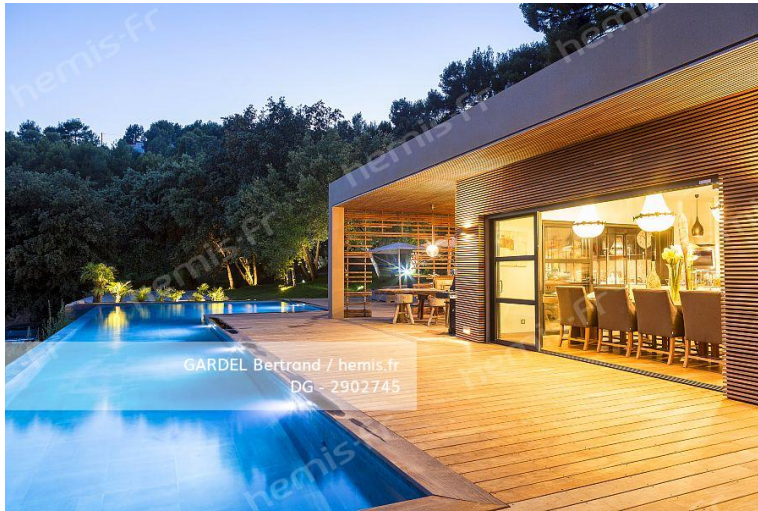

HEMIS_2902743 France, Bouches-du-Rhône (13), Cassis, maison contemporaine, mariage subtil du bois et de la pierre

HEMIS_2902745

France, Bouches-du-Rhône (13), Cassis, maison contemporaine, mariage subtil du bois et de la pierre