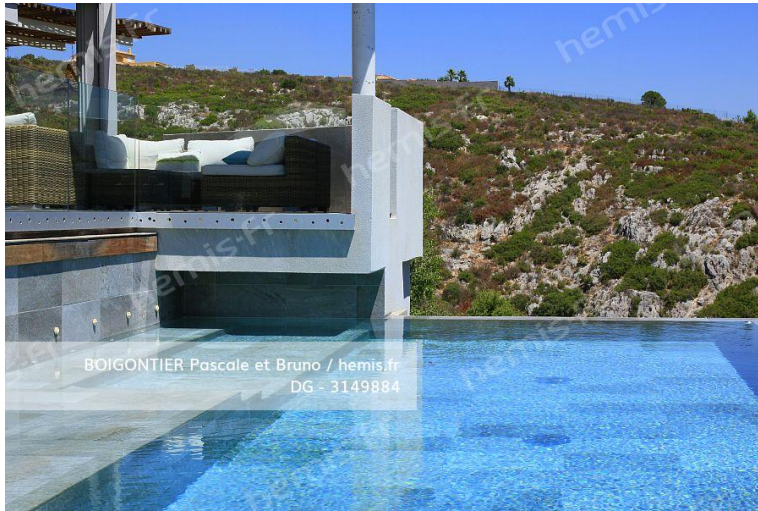

HEMIS_3149884

France, Bouches du Rhône (13), Plan de Cuques, Maison Chanteloube