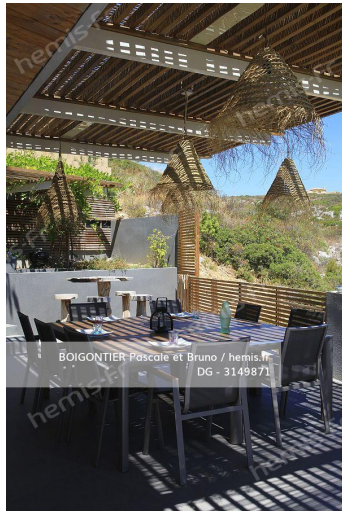

HEMIS_3149915 France, Bouches du Rhône (13), Plan de Cuques, Maison Chanteloube

HEMIS_3149871

France, Bouches du Rhône (13), Plan de Cuques, Maison Chanteloube