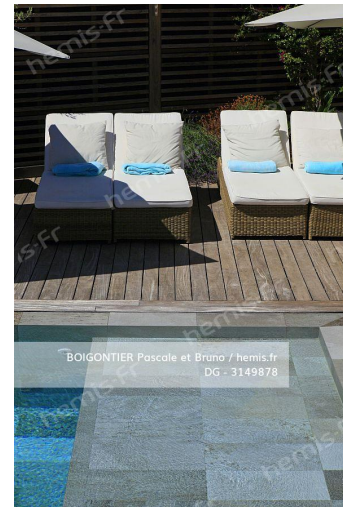

France, Bouches du Rhône (13), Plan de Cuques, Maison Chanteloube