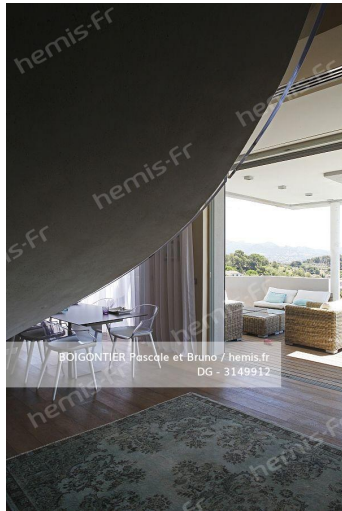

HEMIS_3149912

France, Bouches du Rhône (13), Plan de Cuques, Maison Chanteloube