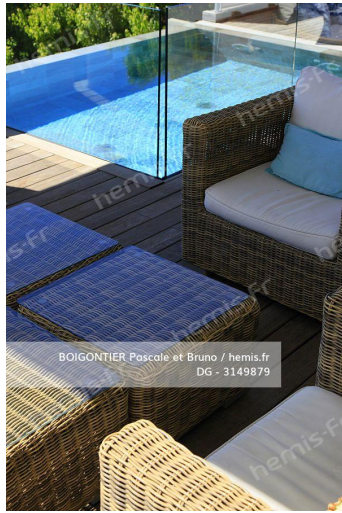

HEMIS_3149877

BOIGONTIER Pascale et Bruno / hemis.fr
DG - 3149879

HEMIS_3149879

France, Bouches du Rhône (13), Plan de Cuques, Maison Chanteloube