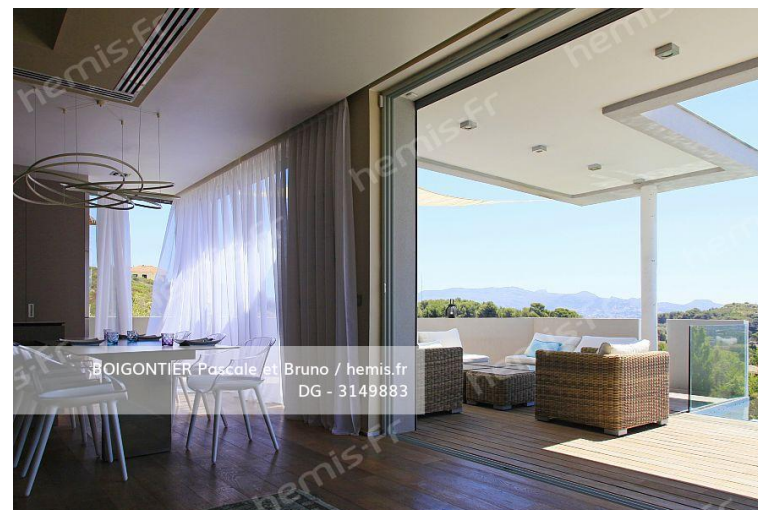

BOIGONTIER Pascale et Bruno / hemis.fr
DG - 3149883

HEMIS_3149883

France, Bouches du Rhône (13), Plan de Cuques, Maison Chanteloube