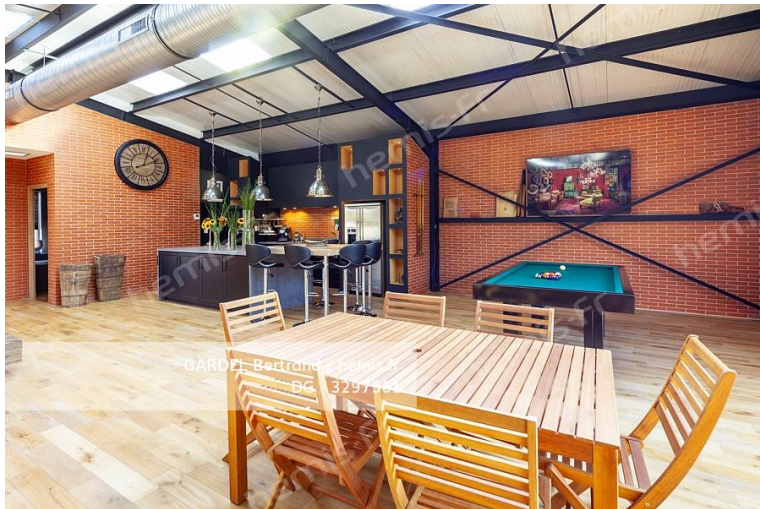

France, Bouches-du-Rhône (13), Roquefort-la-Bédoule, un Loft New-Yorkais