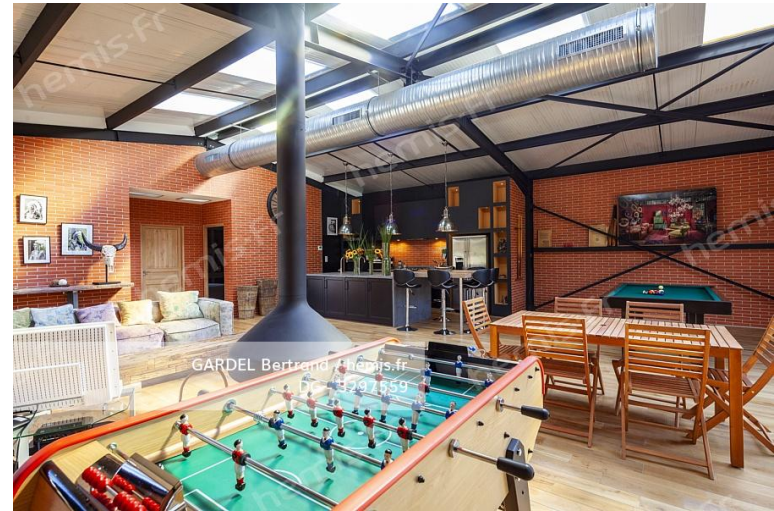

HEMIS_3297559

France, Bouches-du-Rhône (13), Roquefort-la-Bédoule, un Loft New-Yorkais