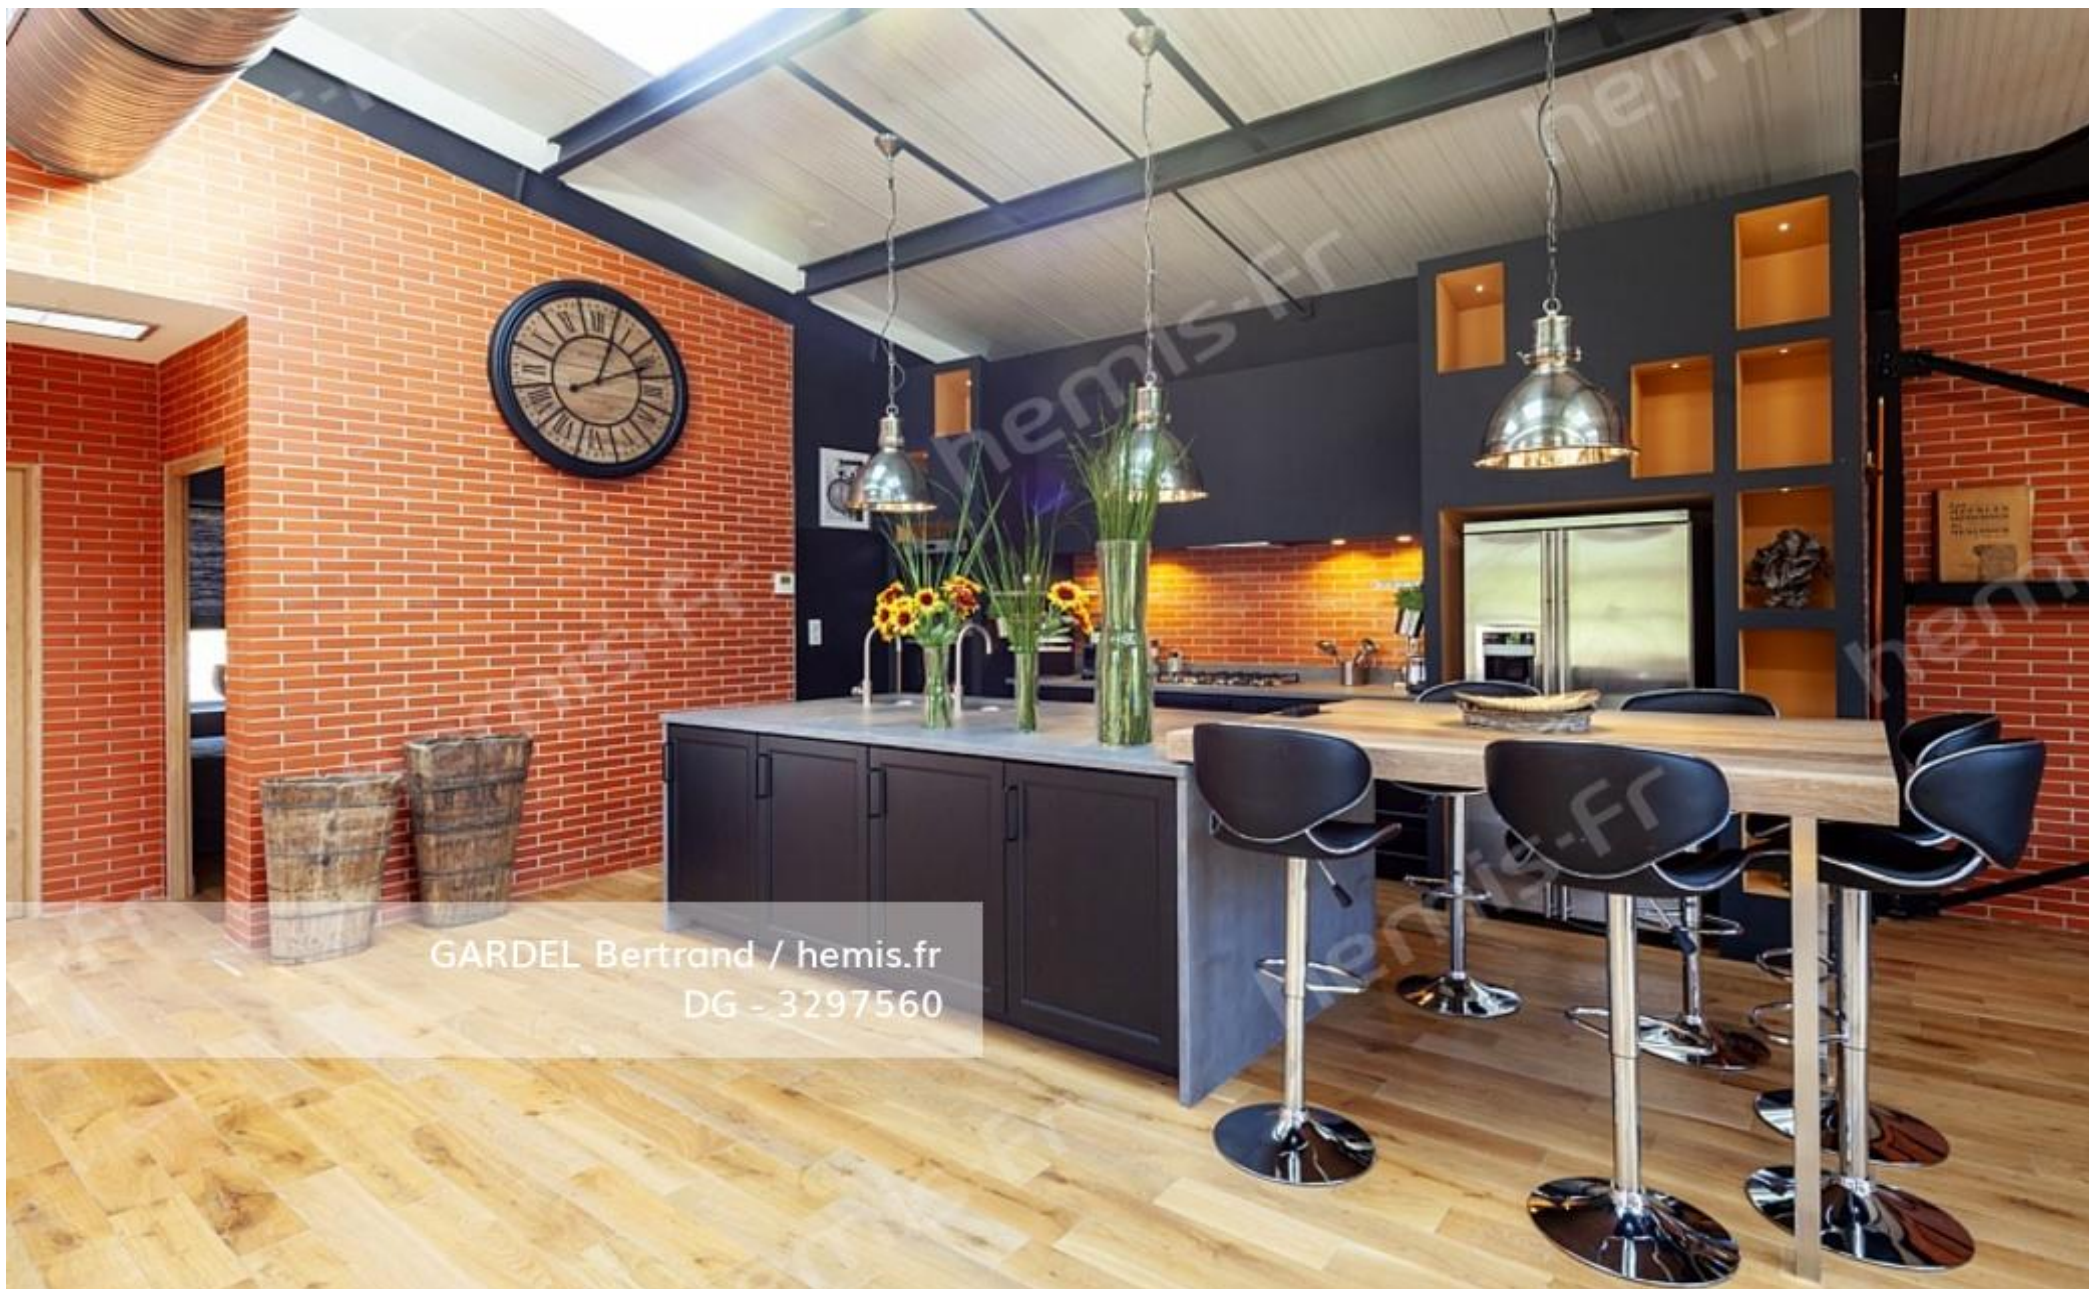

HEMIS_3297561

HEMIS_3297563

GARDEL Bertrand / hemis.fr
DG - 3297560