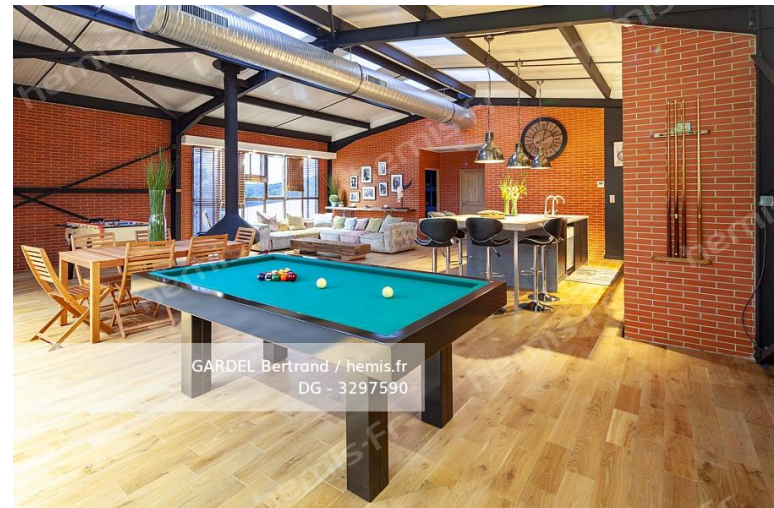

France, Bouches-du-Rhône (13), Roquefort-la-Bédoule, un Loft New-Yorkais