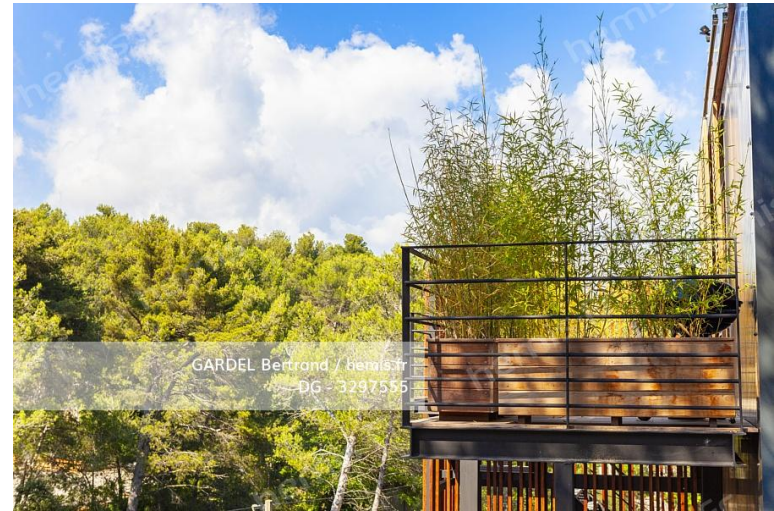

France, un Loft New-Yorkais en Provence par Bertrand GARDEL

Reportage

GARDEL Bertrand / hemis.fr
DG - 3297565

HEMIS_3297565 France, Bouches-du-Rhône (13), Roquefort-la-Bédoule, un Loft New-Yorkais

A l'origine, c'était un grand hangar industriel qui servait à stocker son bois. De retour d'un voyage à New-York, François séduit par le concept des lofts dans des grands volumes décide de transformer cet espace et d'en faire une escale New-Yorkaise en plein dans l'arrière pays provençal. Mur de brique rouge, porte en fer créée et soudée à la main, grosse gaine de climatisation en métal, plan de travail en béton ciré, babyfoot et billard, complète le tout. Une décoration chinée dans la big Pomme et il ramène ballon de football américain, gants de boxe, tête de Zébu sculptée... deux chambres avec leur salle de bain et vous voici transporté au coeur de Manhattan.

Un reportage en exclusivité de Bertrand GARDEL pour Hemis.fr
Texte disponible sur demande

HEMIS_3297551

France, Bouches-du-Rhône (13), Roquefort-la-Bédoule, un Loft New-Yorkais

HEMIS_3297555

France, Bouches-du-Rhône (13), Roquefort-la-Bédoule, un Loft New-Yorkais

HEMIS_3297552

France, Bouches-du-Rhône (13), Roquefort-la-Bédoule, un Loft New-Yorkais

HEMIS_3297554

France, Bouches-du-Rhône (13), Roquefort-la-Bédoule, un Loft New-Yorkais

HEMIS_3297557

France, Bouches-du-Rhône (13), Roquefort-la-Bédoule, un Loft New-Yorkais