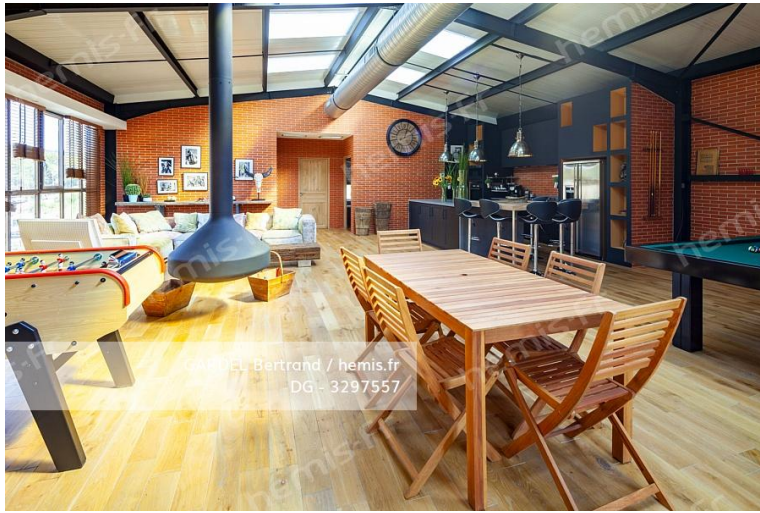

HEMIS_3297552

HEMIS_3297557

France, Bouches-du-Rhône (13), Roquefort-la-Bédoule, un Loft New-Yorkais