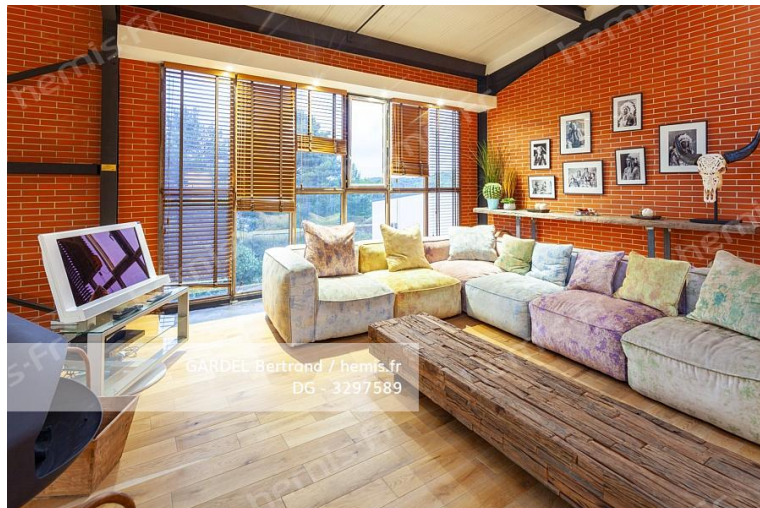

France, Bouches-du-Rhône (13), Roquefort-la-Bédoule, un Loft New-Yorkais