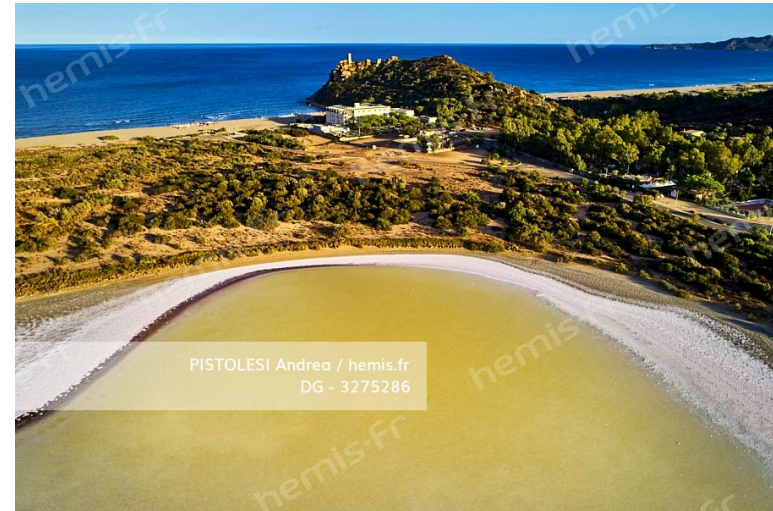

PISTOLESI Andrea / hemis.fr
DG - 3274026

HEMIS_3274026 Italie, Piémont, Langhe, région viticole de Barolo, vignoble

HEMIS_3275194

Italy, Tuscany, Montepulciano, wine region vineyard, Ciarliana agriturismo hotel (aerial view)