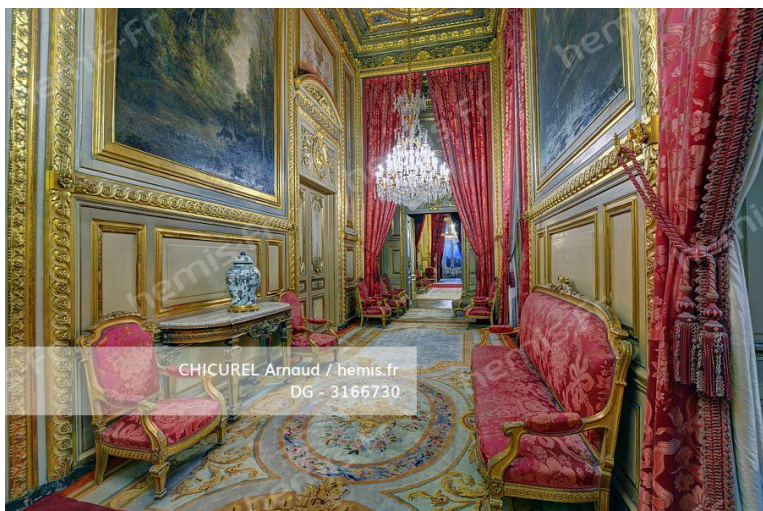

CHICUREL Arnaud / hemis.fr
DG - 3295925

HEMIS_3295925

France, Paris (75), l'hôtel Matignon, résidence du premier ministre, le salon Rouge

CHICUREL Arnaud / hemis.fr
DG - 3166685

HEMIS_3166685 France, Paris (75), zone classée au Patrimoine Mondial de l'UNESCO, musée du Louvre, le fronton sculpté de la Colonnade et le pavillon de l'H[.]

HEMIS_3413377

France, Paris (75), musée du Louvre, la galerie d'Apollon avec au premier plan un plateau de table florentine du XVIIème siècle en pierres dur[..]

HEMIS_3166724

France, Paris (75), musée du Louvre, département des objets d'art, salle Gilbert et Rose Marie Chagoury, objets des années 1700, dont élém[en][..]

HEMIS_3166729

France, Paris (75), zone classée au Patrimoine Mondial de l'UNESCO, musée du Louvre, appartements Napoléon III, la salle à manger

HEMIS_3166771

France, Paris (75), zone classée au Patrimoine Mondial de l'UNESCO, musée du Louvre, département des objets d'art, ex-salle du Conseil d'Etat.[..]