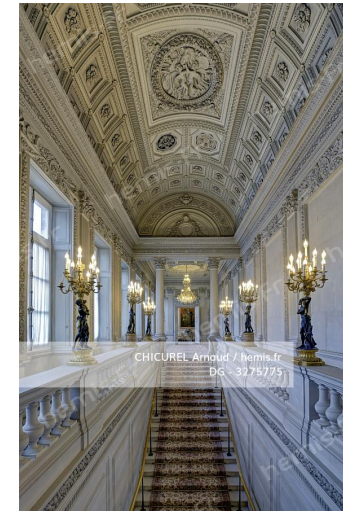

CHICUREL Arnaud / hemis.fr
DG - 0368316

HEMIS_0368316

France, Paris (75), zone classée Patrimoine Mondial de l'UNESCO, le musée et la pyramide du Louvre de l'architecte leoh Ming Pei avec la tour E[.]

CHICUREL Arnaud / hemis.fr
DG - 2855227

HEMIS_2855227 France, Paris (75), Palais-Royal, conseil d'Etat, la salle d'Assemblée aux tableaux par Henri Martin vers 1920 sur le thème de la France labori[.]

HEMIS_3288097

France, Paris (75), hôtel de Monaco, ambassade de Pologne, le salon de Flore