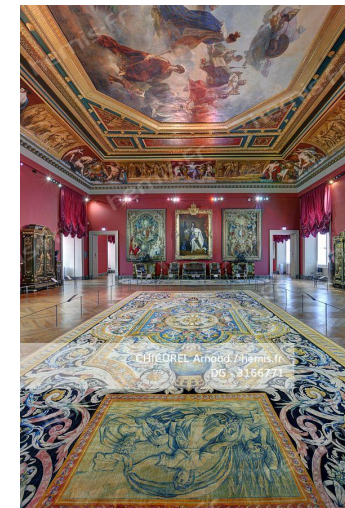

HEMIS_3166771

France, Paris (75), zone classée au Patrimoine Mondial de l'UNESCO, musée du Louvre, département des objets d'art, ex-salle du Conseil d'Etat.[..]