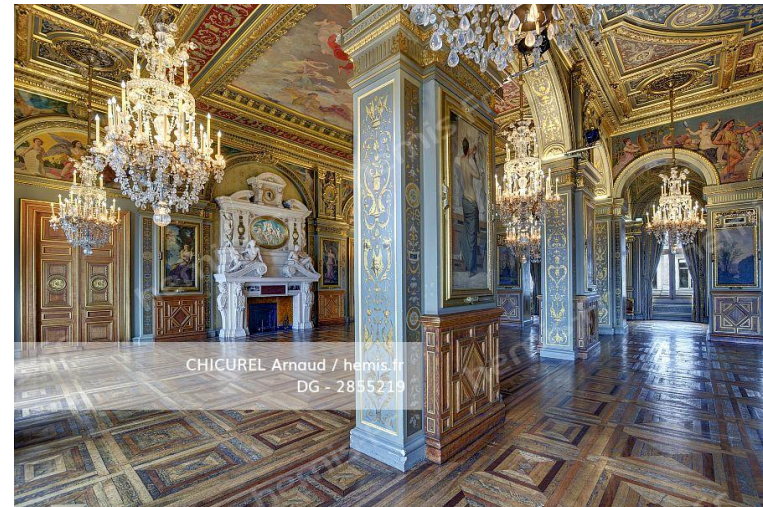

HEMIS_3418039

France, Paris (75), quai d'Orsay, ministère des affaires étrangères, la salle de bains du Roi possède des panneaux muraux en laque brune, dor[.]

CHICUREL Arnaud / hemis.fr
DG - 2855228

HEMIS_2855228

HEMIS_0850858

France, Paris (75), zone classée Patrimoine Mondial de l'UNESCO, l'Hôtel de Ville

HEMIS_2855209

France, Paris, Hôtel de Ville, le salon Georges Bertrand

HEMIS_2855220

France, Paris (75), hôtel de Ville, l'escalier d'Honneur

HEMIS_2855219

France, Paris (75), Hôtel de Ville, le salon des Arcades

CHICUREL Arnaud / hemis.fr
DG - 3295923

HEMIS_3295923

France, Paris (75), l'hôtel Matignon, résidence du premier ministre

CHICUREL Arnaud / hemis.fr
DG - 3295915

HEMIS_3295915

France, Paris (75), l'hôtel Matignon, résidence du premier ministre, la salle du Conseil

CHICUREL Arnaud / hemis.fr
DG - 3295924

HEMIS_3295924

France, Paris (75), l'hôtel Matignon, résidence du premier ministre, le salon Jaune