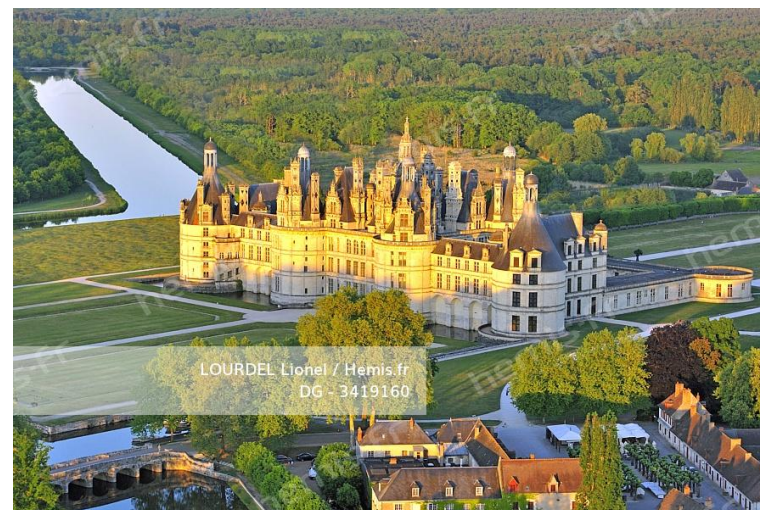

**HEMIS\_3438776**

France, Côte-d'Or (21), les climats de Bourgogne classés Patrimoine Mondial de l'UNESCO, joggeur dans le vignoble de la Romanée-Conti (vue aé[...])

**HEMIS\_3438614**

France, Ain (01), Fareins, le château de Fléchères (vue aérienne)

**HEMIS\_3438510**

France, Loire (42), Saint-Priest-la-Roche, Château de La Roche sur la Loire et lac de Villarest (vue aérienne)

**HEMIS\_3438310**

France, Aube (10), La Motte-Tilly, le château de La Motte-Tilly (vue aérienne)

**HEMIS\_3419624**

France, Gard (30), Vers-Pont-du-Gard, Pont du Gard, aqueduc Romain, classé Monument Historique (vue aérienne)

**HEMIS\_3419160**

France, Loir-et-Cher (41), Vallée de la Loire classée Patrimoine mondial de l'UNESCO, Chambord, le château et les jardins à la française (vu[.].)