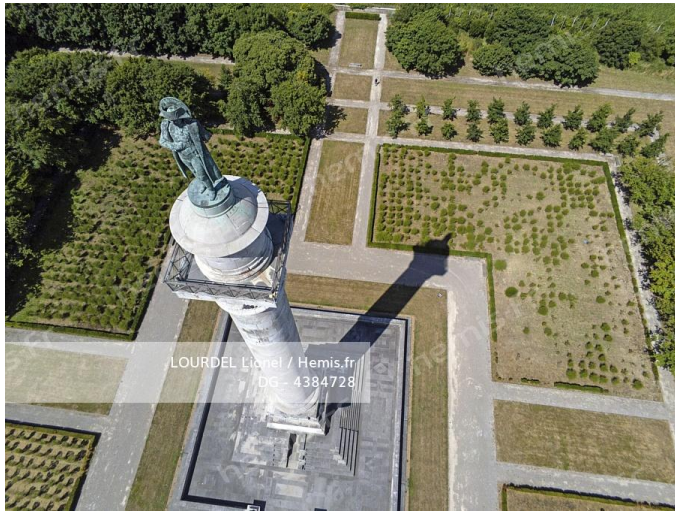

HEMIS_4384728

France, Pas-de-Calais (62), Wimille, Colonne de la Grande Armée, érigée en 1804 sur l'ordre de Napoléon 1er, classé monument historique (vue[...])