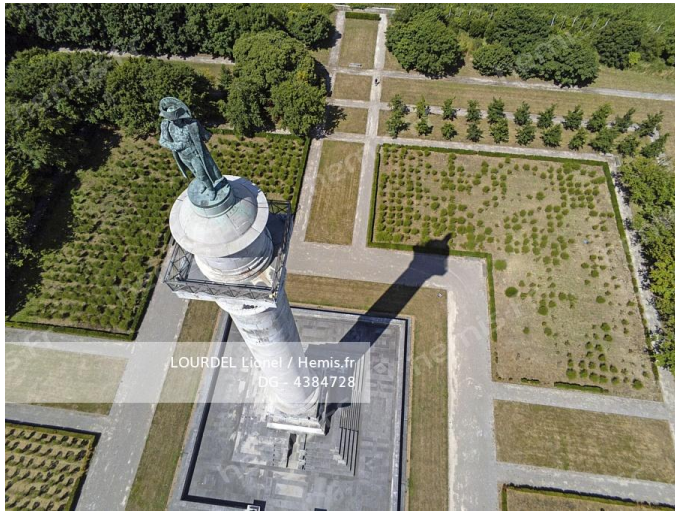

France, Gironde (33), bassin d'Arcachon, La Teste-de-Buch, la Dune du Pilat et la réserve naturelle du Banc d'Arguin

LOURDEL Lionel / Hemis.fr
DG - 3532803

HEMIS_3532803

France, Oise (60), le château de Chantilly et son jardin à la française de André Le Nôtre (vue aérienne)

LOURDEL Lionel / Hemis.fr
DG - 3438821

HEMIS_3438821

France, Eure (27), château de Beaumesnil à l'architecture Louis XIII, fondation Fürstenberg (vue aérienne)

LOURDEL Lionel / Hemis.fr
DG - 3438477

HEMIS_3438477

France, Val-d'Oise (95), parc naturel régional du Vexin français, La Roche-Guyon, labellisé Les Plus Beaux Villages de France, le donjon médi[.]

HEMIS_4384728

France, Pas-de-Calais (62), Wimille, Colonne de la Grande Armée, érigée en 1804 sur l'ordre de Napoléon 1er, classé monument historique (vue[...])