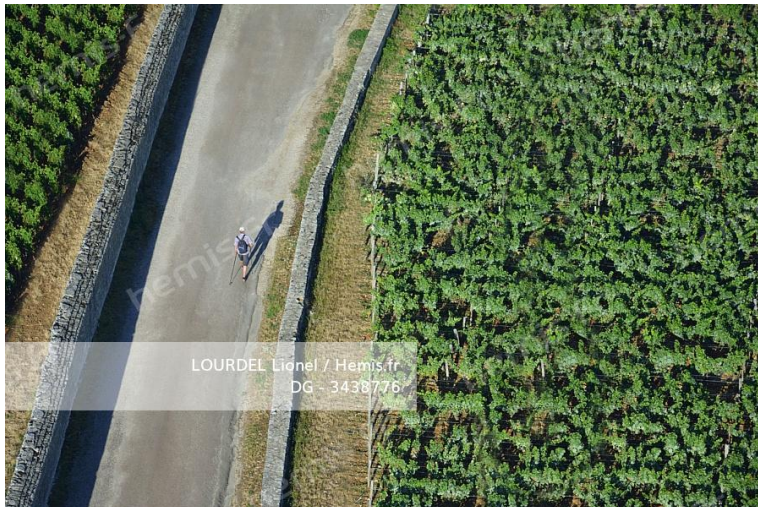

HEMIS_3438776

France, Côte-d'Or (21), les climats de Bourgogne classés Patrimoine Mondial de l'UNESCO, joggeur dans le vignoble de la Romanée-Conti (vue aé[...])