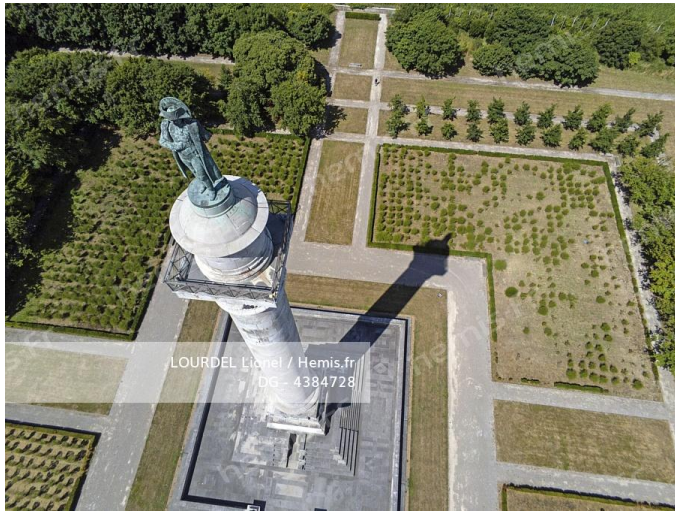

France, Seine-et-Marne (77), Maincy, le château et les jardins de Vaux-le-Vicomte couverts de neige (vue aérienne)

LOURDEL Lionel / Hemis.fr  
DG - 3419646

**HEMIS\_3419646** France, Côte d'Or (21), Alise-Sainte-Reine, Muséoparc d'Alésia par Bernard Tschumi (vue aérienne)

**HEMIS\_3532705**

France, Gironde (33), bassin d'Arcachon, La Teste-de-Buch, la Dune du Pilat et la réserve naturelle du Banc d'Arguin

**HEMIS\_3532803**

France, Oise (60), le château de Chantilly et son jardin à la française de André Le Nôtre (vue aérienne)

**HEMIS\_3438821**

France, Eure (27), château de Beaugency à l'architecture Louis XIII, fondation Fürstenberg (vue aérienne)

**HEMIS\_3438477**

France, Val-d'Oise (95), parc naturel régional du Vexin français, La Roche-Guyon, labellisé Les Plus Beaux Villages de France, le donjon médiéval

**HEMIS\_4384728**

France, Pas-de-Calais (62), Wimille, Colonne de la Grande Armée, érigée en 1804 sur l'ordre de Napoléon Ier, classé monument historique (vue[...])

**HEMIS\_3532740**

France, Gironde (33), Côte d'Argent, Parc naturel marin du bassin d'Arcachon, La Teste-de-Buch, Pyla-sur-Mer, dune du Pilat (vue aérienne)