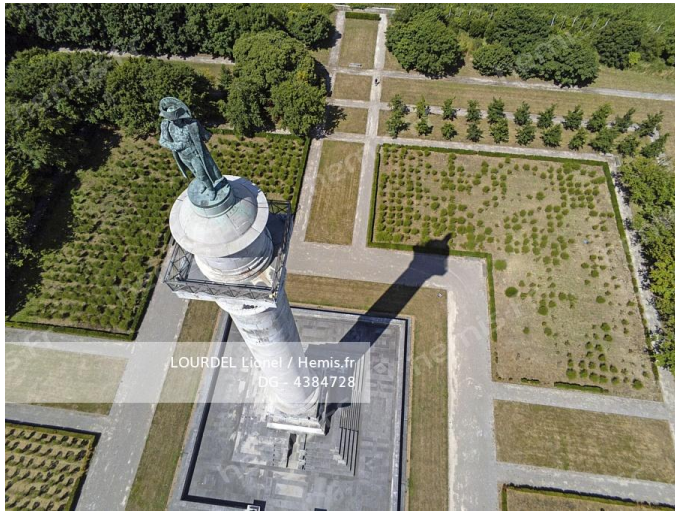

HEMIS_3532803

France, Oise (60), le château de Chantilly et son jardin à la française de André Le Nôtre (vue aérienne)

HEMIS_3438821

France, Eure (27), château de Beaugency à l'architecture Louis XIII, fondation Fürstenberg (vue aérienne)

HEMIS_3438477

France, Val-d'Oise (95), parc naturel régional du Vexin français, La Roche-Guyon, labellisé Les Plus Beaux Villages de France, le donjon médiéval

LOURDEL Lionel / Hemis.fr
DG - 4384728

HEMIS_4384728

France, Pas-de-Calais (62), Wimille, Colonne de la Grande Armée, érigée en 1804 sur l'ordre de Napoléon 1er, classé monument historique (vue[...])

LOURDEL Lionel / Hemis.fr
DG - 3532740

HEMIS_3532740

France, Gironde (33), Côte d'Argent, Parc naturel marin du bassin d'Arcachon, La Teste-de-Buch, Pyla-sur-Mer, dune du Pilat (vue aérienne)