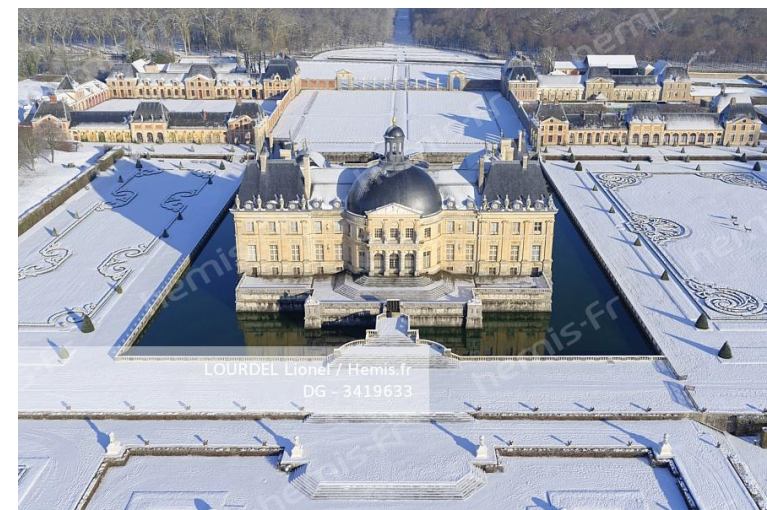

## Photographie Aérienne en Paramoteur, basé à Paris

Diplômé en électronique, ingénieur en communication et réseau, 30 ans d'expérience aéronautique et le tout au service de la photo, il parcourt la France à la recherche des points de vue les plus remarquables. Ses photos illustrent de nombreux ouvrages comme " Les châteaux de la Loire, Le Périgord vue du ciel, La Bourgogne vue d'en haut"

**HEMIS\_3438801**

France, Seine-et-Marne (77), Blandy-les-Tours, le château (vue aérienne)

**HEMIS\_3532668**

France, Seine-et-Marne (77), Maincy, le château et les jardins de Vaux-le-Vicomte (vue aérienne)

LOURDEL Lionel / Hemis.fr  
DG - 4635051

**HEMIS\_4635051**

France, Côtes-d'Armor (22), Paimpol, l'abbaye de Beauport (vue aérienne)

LOURDEL Lionel / Hemis.fr  
DG - 4635068

**HEMIS\_4635068**

France, Côtes-d'Armor (22), près de Plédéliac, Château de la Hunaudaye (vue aérienne)

France, Seine-et-Marne (77), Maincy, le château et les jardins de Vaux-le-Vicomte couverts de neige (vue aérienne)

LOURDEL Lionel / Hemis.fr  
DG - 3419646

**HEMIS\_3419646** France, Côte d'Or (21), Alise-Sainte-Reine, Muséoparc d'Alésia par Bernard Tschumi (vue aérienne)