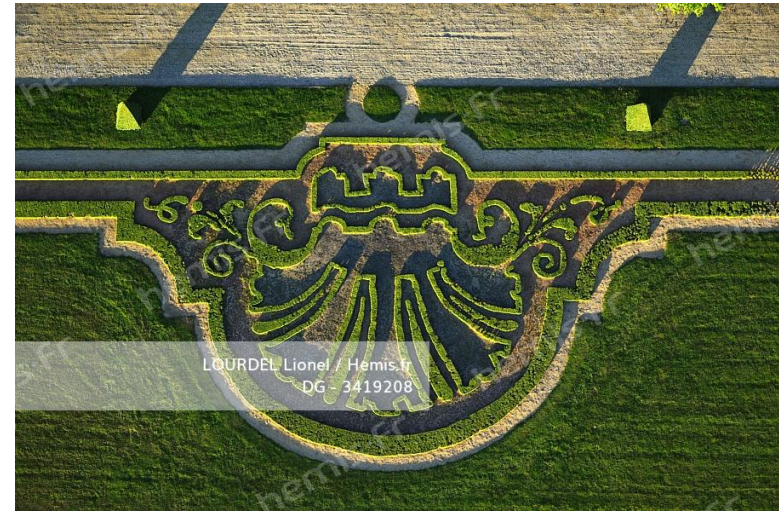

**HEMIS\_3419281**

France, Loir-et-Cher (41), Vallée de la Loire classée Patrimoine Mondial de l'UNESCO, Chaumont-sur-Loire, le château et la Loire (vue aérienn[...])

**HEMIS\_3419241**

France, Saône-et-Loire (71), Sully, le château (vue aérienne)

LOURDEL Lionel / Hemis.fr  
DG - 3419151

**HEMIS\_3419151** France, Seine-et-Marne (77), Ferrières-en-Brie, le château (vue aérienne)

**HEMIS\_3419168**

France, Indre-et-Loire (37), Azay-le-Rideau, les jardins du château de la Chatonnière (vue aérienne)

**HEMIS\_3419208**

France, Seine-et-Marne (77), Maincy, jardin à la française du château de Vaux-le-Vicomte (vue aérienne)

**HEMIS\_3419186**

France, Bouches-du-Rhône (13), Camargue, les marais salants des Salins du Midi (vue aérienne)