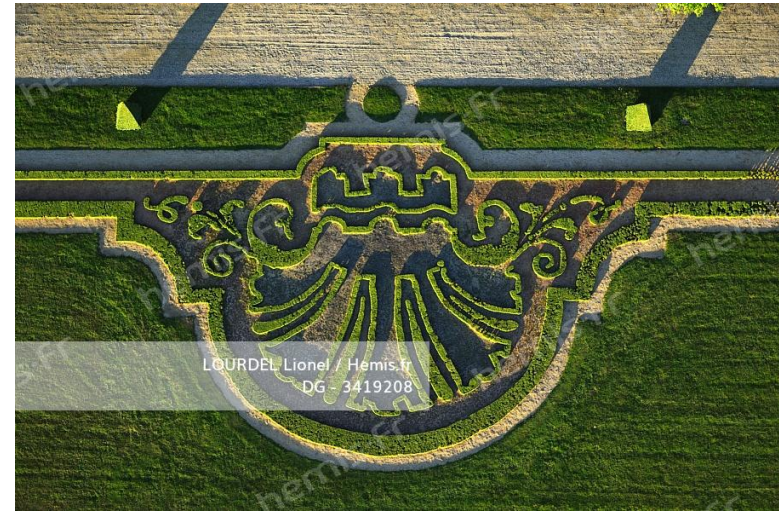

HEMIS_3419281

France, Loir-et-Cher (41), Vallée de la Loire classée Patrimoine Mondial de l'UNESCO, Chaumont-sur-Loire, le château et la Loire (vue aérienn[...])

HEMIS_3419241

France, Saône-et-Loire (71), Sully, le château (vue aérienne)

LOURDEL Lionel / Hemis.fr
DG - 3419151

HEMIS_3419151 France, Seine-et-Marne (77), Ferrières-en-Brie, le château (vue aérienne)

HEMIS_3419168

France, Indre-et-Loire (37), Azay-le-Rideau, les jardins du château de la Chatonnière (vue aérienne)

HEMIS_3419208

France, Seine-et-Marne (77), Maincy, jardin à la française du château de Vaux-le-Vicomte (vue aérienne)

HEMIS_3419186

France, Bouches-du-Rhône (13), Camargue, les marais salants des Salins du Midi (vue aérienne)