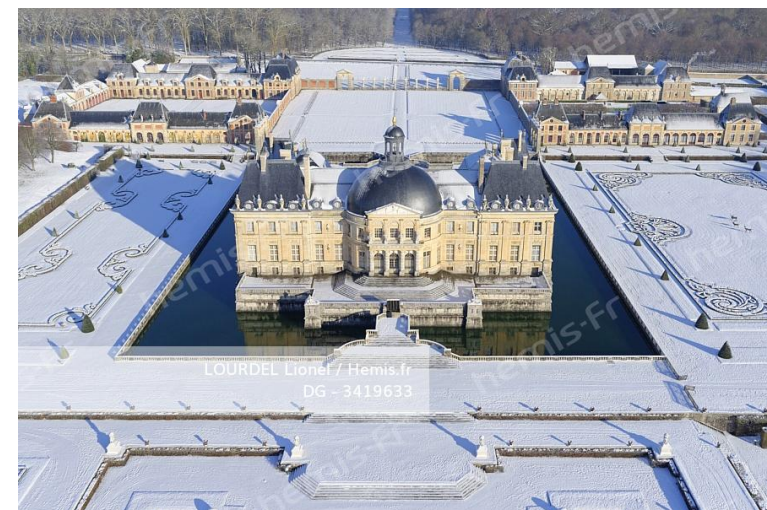

LOURDEL Lionel / Hémis.fr
DG - 3438801

HEMIS_3438801

France, Seine-et-Marne (77), Blandy-les-Tours, le château (vue aérienne)

LOURDEL Lionel / Hémis.fr
DG - 3532668

HEMIS_3532668

France, Seine-et-Marne (77), Maincy, le château et les jardins de Vaux-le-Vicomte (vue aérienne)

LOURDEL Lionel / Hemis.fr
DG - 4635051

HEMIS_4635051

France, Côtes-d'Armor (22), Paimpol, l'abbaye de Beauport (vue aérienne)

LOURDEL Lionel / Hemis.fr
DG - 4635068

HEMIS_4635068

France, Côtes-d'Armor (22), près de Plédéliac, Château de la Hunaudaye (vue aérienne)

LOURDEL Lionel / Hemis.fr
DG - 3532735

HEMIS_3532735

France, Gironde (33), Bassin d'Arcachon, le Banc d'Arguin et Cap Ferret (vue aérienne)

LOURDEL Lionel / Hemis.fr
DG - 3419633

HEMIS_3419633

France, Seine-et-Marne (77), Maincy, le château et les jardins de Vaux-le-Vicomte couverts de neige (vue aérienne)

HEMIS_3438477

France, Val-d'Oise (95), parc naturel régional du Vexin français, La Roche-Guyon, labellisé Les Plus Beaux Villages de France, le donjon médiéval

HEMIS_4384728

France, Pas-de-Calais (62), Wimille, Colonne de la Grande Armée, érigée en 1804 sur l'ordre de Napoléon 1er, classé monument historique (vue[...])