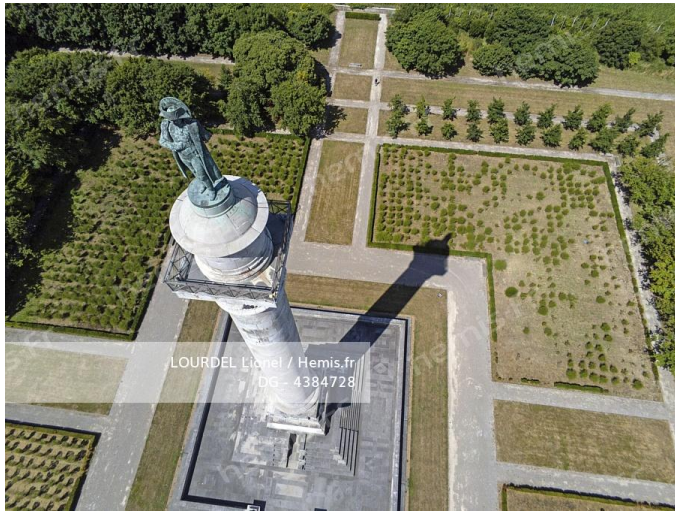

France, Gironde (33), bassin d'Arcachon, La Teste-de-Buch, la Dune du Pilat et la réserve naturelle du Banc d'Arguin

LOURDEL Lionel / Hemis.fr
DG - 3532803

HEMIS_3532803

France, Oise (60), le château de Chantilly et son jardin à la française de André Le Nôtre (vue aérienne)

LOURDEL Lionel / Hemis.fr
DG - 3438821

HEMIS_3438821

France, Eure (27), château de Beaumesnil à l'architecture Louis XIII, fondation Fürstenberg (vue aérienne)

LOURDEL Lionel / Hemis.fr
DG - 3438477

HEMIS_3438477

France, Val-d'Oise (95), parc naturel régional du Vexin français, La Roche-Guyon, labellisé Les Plus Beaux Villages de France, le donjon médiéval

HEMIS_4384728

France, Pas-de-Calais (62), Wimille, Colonne de la Grande Armée, érigée en 1804 sur l'ordre de Napoléon 1er, classé monument historique (vue[...])