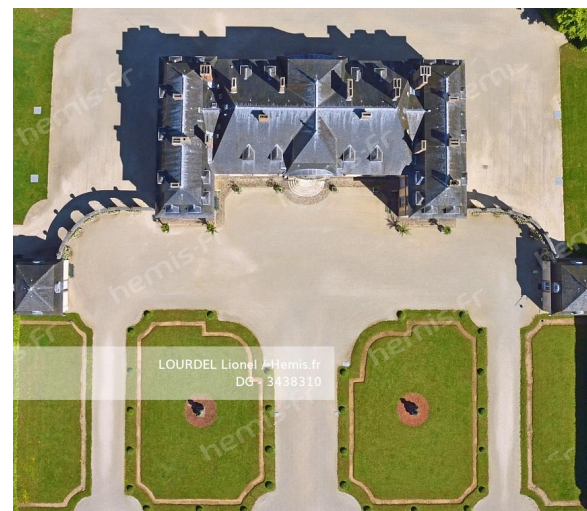

LOURDEL Lionel / Hémis.fr
DG - 3438310

HEMIS_3438310

France, Aube (10), La Motte-Tilly, le château de La Motte-Tilly (vue aérienne)