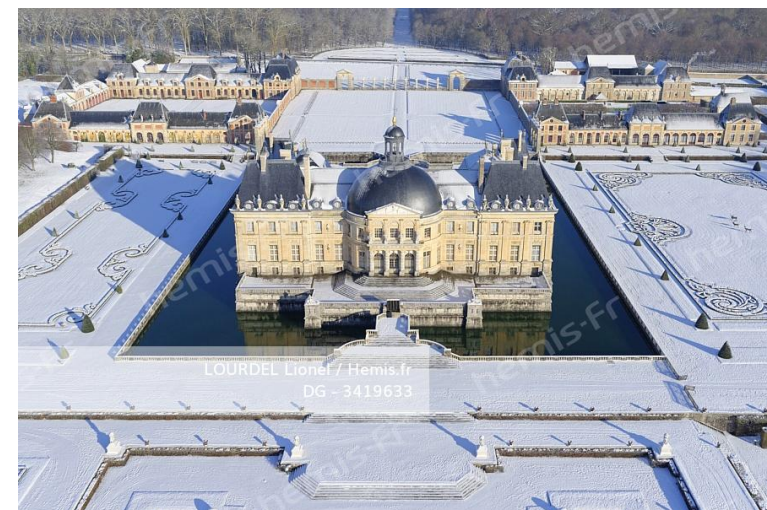

LOURDEL Lionel

Reportage

LOURDEL Lionel / Hemis.fr
DG - 3498085

[HEMIS_3498085](#) Portrait du photographe Lionel LOURDEL

Photographie Aérienne en Paramoteur, basé à Paris

Diplômé en électronique, ingénieur en communication et réseau, 30 ans d'expérience aéronautique et le tout au service de la photo, il parcourt la France à la recherche des points de vue les plus remarquables. Ses photos illustrent de nombreux ouvrages comme " Les châteaux de la Loire, Le Périgord vue du ciel, La Bourgogne vue d'en haut"

LOURDEL Lionel / Hémis.fr
DG - 3438801

HEMIS_3438801

France, Seine-et-Marne (77), Blandy-les-Tours, le château (vue aérienne)

LOURDEL Lionel / Hémis.fr
DG - 3532668

HEMIS_3532668

France, Seine-et-Marne (77), Maincy, le château et les jardins de Vaux-le-Vicomte (vue aérienne)

LOURDEL Lionel / Hemis.fr
DG - 4635051

HEMIS_4635051

France, Côtes-d'Armor (22), Paimpol, l'abbaye de Beauport (vue aérienne)

LOURDEL Lionel / Hemis.fr
DG - 4635068

HEMIS_4635068

France, Côtes-d'Armor (22), près de Plédéliac, Château de la Hunaudaye (vue aérienne)

LOURDEL Lionel / Hemis.fr
DG - 3532735

HEMIS_3532735

France, Gironde (33), Bassin d'Arcachon, le Banc d'Arguin et Cap Ferret (vue aérienne)

LOURDEL Lionel / Hemis.fr
DG - 3419633

HEMIS_3419633

France, Seine-et-Marne (77), Maincy, le château et les jardins de Vaux-le-Vicomte couverts de neige (vue aérienne)