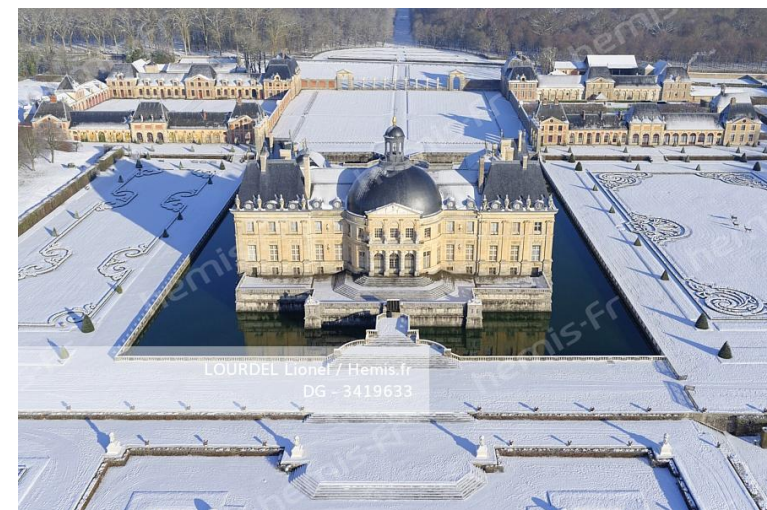

LOURDEL Lionel / Hemis.fr
DG - 3419633

HEMIS_3419633

France, Seine-et-Marne (77), Maincy, le château et les jardins de Vaux-le-Vicomte couverts de neige (vue aérienne)