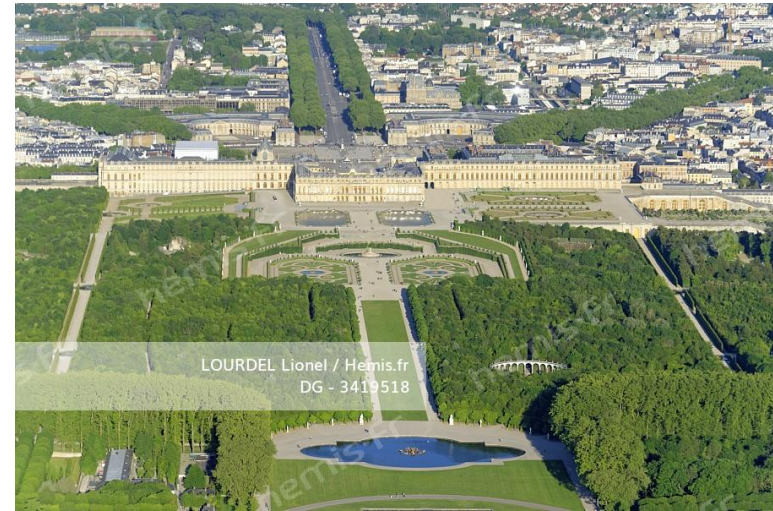

**HEMIS\_3438510**

France, Loire (42), Saint-Priest-la-Roche, Château de La Roche sur la Loire et lac de Villarest (vue aérienne)

**HEMIS\_3438310**

France, Aube (10), La Motte-Tilly, le château de La Motte-Tilly (vue aérienne)

**HEMIS\_3419624**

France, Gard (30), Vers-Pont-du-Gard, Pont du Gard, aqueduc Romain, classé Monument Historique (vue aérienne)

**HEMIS\_3419160**

France, Loir-et-Cher (41), Vallée de la Loire classée Patrimoine mondial de l'UNESCO, Chambord, le château et les jardins à la française (vu[.].)

**HEMIS\_3419152**

France, Meuse (55), Douaumont, la nécropole nationale et l'ossuaire, cimetière militaire des morts de la guerre 14-18 (vue aérienne)

**HEMIS\_3419518**

France, Yvelines (78), parc du château de Versailles, classé Patrimoine Mondial de l'UNESCO, le Grand Canal (vue aérienne)

**HEMIS\_3419281**

France, Loir-et-Cher (41), Vallée de la Loire classée Patrimoine Mondial de l'UNESCO, Chaumont-sur-Loire, le château et la Loire (vue aérienn[...])

**HEMIS\_3419241**

France, Saône-et-Loire (71), Sully, le château (vue aérienne)