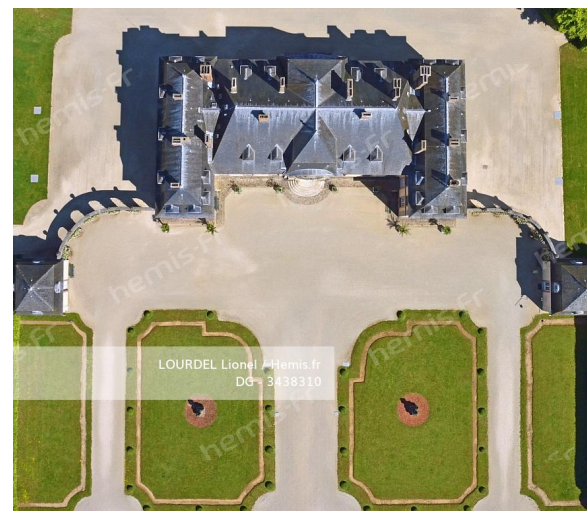

HEMIS_3438310

France, Aube (10), La Motte-Tilly, le château de La Motte-Tilly (vue aérienne)