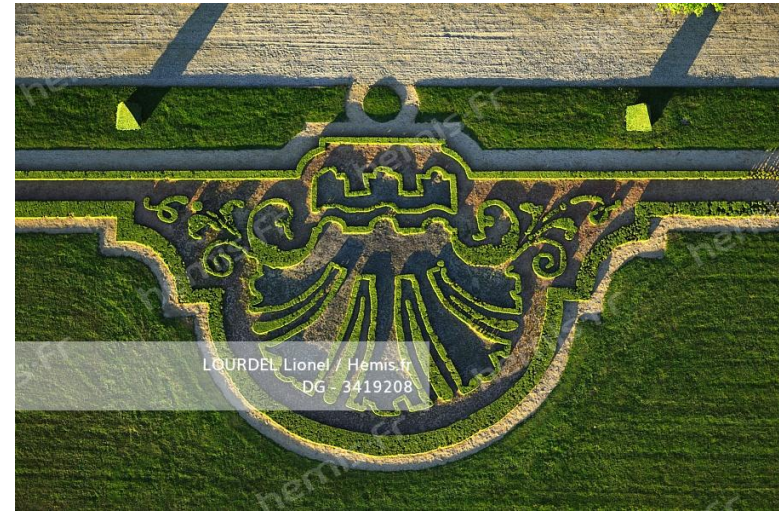

HEMIS_3419208

France, Seine-et-Marne (77), Maincy, jardin à la française du château de Vaux-le-Vicomte (vue aérienne)