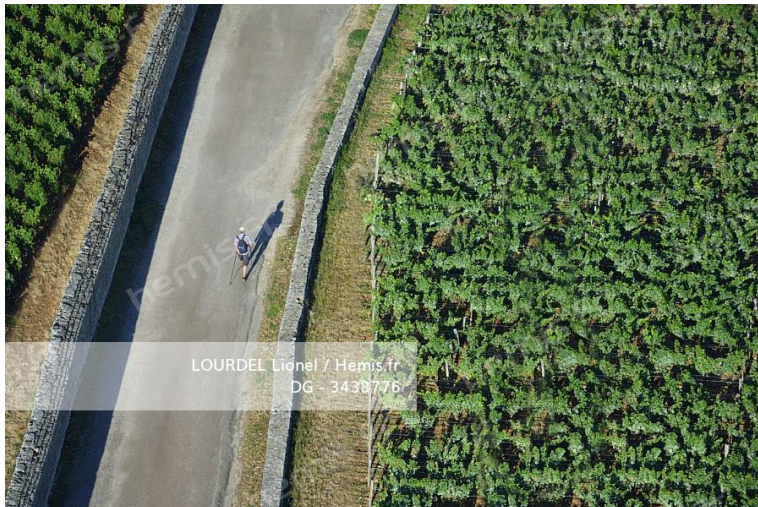

HEMIS_3532803

France, Oise (60), le château de Chantilly et son jardin à la française de André Le Nôtre (vue aérienne)

HEMIS_3438821

France, Eure (27), château de Beaugency à l'architecture Louis XIII, fondation Fürstenberg (vue aérienne)

HEMIS_3438477

France, Val-d'Oise (95), parc naturel régional du Vexin français, La Roche-Guyon, labellisé Les Plus Beaux Villages de France, le donjon médiéval

LOURDEL Lionel / Hemis.fr
DG - 4384728

HEMIS_4384728

France, Pas-de-Calais (62), Wimille, Colonne de la Grande Armée, érigée en 1804 sur l'ordre de Napoléon 1er, classé monument historique (vue[...])

LOURDEL Lionel / Hemis.fr
DG - 3532740

HEMIS_3532740

France, Gironde (33), Côte d'Argent, Parc naturel marin du bassin d'Arcachon, La Teste-de-Buch, Pyla-sur-Mer, dune du Pilat (vue aérienne)