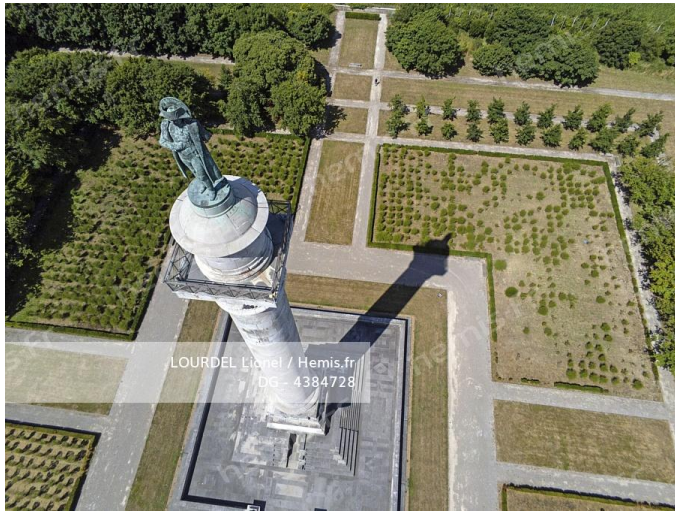

HEMIS_3532803

France, Oise (60), le château de Chantilly et son jardin à la française de André Le Nôtre (vue aérienne)

HEMIS_3438821

France, Eure (27), château de Beaufort à l'architecture Louis XIII, fondation Fürstenberg (vue aérienne)

HEMIS_3438477

France, Val-d'Oise (95), parc naturel régional du Vexin français, La Roche-Guyon, labellisé Les Plus Beaux Villages de France, le donjon médiéval

HEMIS_4384728

France, Pas-de-Calais (62), Wimille, Colonne de la Grande Armée, érigée en 1804 sur l'ordre de Napoléon 1er, classé monument historique (vue[...])