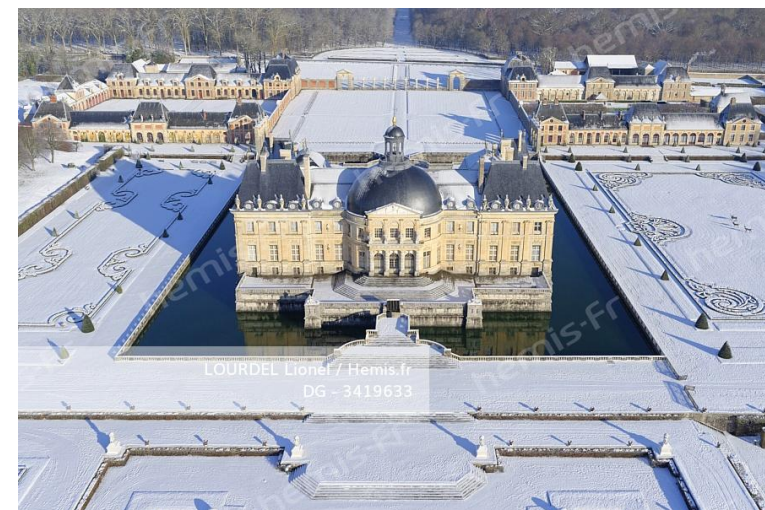

LOURDEL Lionel

Reportage

LOURDEL Lionel / Hemis.fr
DG - 3498085

[HEMIS_3498085](#) Portrait du photographe Lionel LOURDEL

Photographie Aérienne en Paramoteur, basé à Paris

Diplômé en électronique, ingénieur en communication et réseau, 30 ans d'expérience aéronautique et le tout au service de la photo, il parcourt la France à la recherche des points de vue les plus remarquables. Ses photos illustrent de nombreux ouvrages comme " Les châteaux de la Loire, Le Périgord vue du ciel, La Bourgogne vue d'en haut"

LOURDEL Lionel / Hemis.fr
DG - 4635051

HEMIS_4635051

France, Côtes-d'Armor (22), Paimpol, l'abbaye de Beauport (vue aérienne)

LOURDEL Lionel / Hemis.fr
DG - 4635068

HEMIS_4635068

France, Côtes-d'Armor (22), près de Plédéliac, Château de la Hunaudaye (vue aérienne)

LOURDEL Lionel / Hemis.fr
DG - 3532735

HEMIS_3532735

France, Gironde (33), Bassin d'Arcachon, le Banc d'Arguin et Cap Ferret (vue aérienne)

LOURDEL Lionel / Hemis.fr
DG - 3419633

HEMIS_3419633

France, Seine-et-Marne (77), Maincy, le château et les jardins de Vaux-le-Vicomte couverts de neige (vue aérienne)

France, Gironde (33), bassin d'Arcachon, La Teste-de-Buch, la Dune du Pilat et la réserve naturelle du Banc d'Arguin

LOURDEL Lionel / Hemis.fr
DG - 3532803

HEMIS_3532803

France, Oise (60), le château de Chantilly et son jardin à la française de André Le Nôtre (vue aérienne)