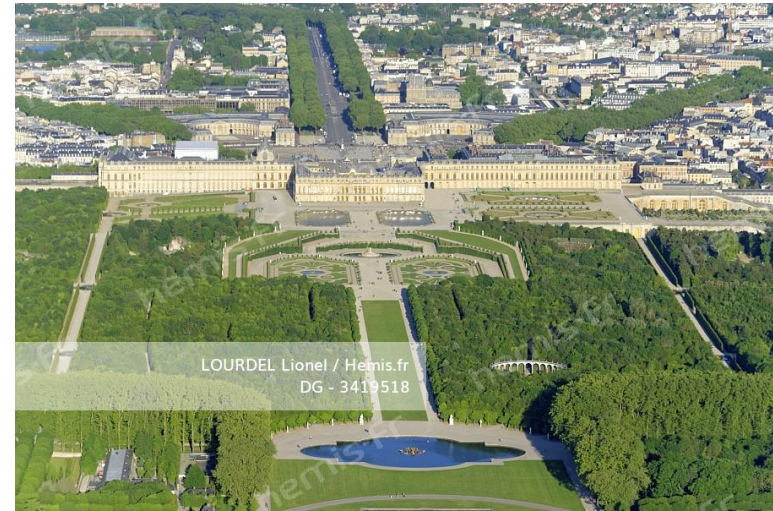

**HEMIS\_3438510**

France, Loire (42), Saint-Priest-la-Roche, Château de La Roche sur la Loire et lac de Villarest (vue aérienne)

**HEMIS\_3438310**

France, Aube (10), La Motte-Tilly, le château de La Motte-Tilly (vue aérienne)

**HEMIS\_3419624**

France, Gard (30), Vers-Pont-du-Gard, Pont du Gard, aqueduc Romain, classé Monument Historique (vue aérienne)

**HEMIS\_3419160**

France, Loir-et-Cher (41), Vallée de la Loire classée Patrimoine mondial de l'UNESCO, Chambord, le château et les jardins à la française (vu[.])

**HEMIS\_3419152**

France, Meuse (55), Douaumont, la nécropole nationale et l'ossuaire, cimetière militaire des morts de la guerre 14-18 (vue aérienne)

**HEMIS\_3419518**

France, Yvelines (78), parc du château de Versailles, classé Patrimoine Mondial de l'UNESCO, le Grand Canal (vue aérienne)

**HEMIS\_3419281**

France, Loir-et-Cher (41), Vallée de la Loire classée Patrimoine Mondial de l'UNESCO, Chaumont-sur-Loire, le château et la Loire (vue aérienn[...])

**HEMIS\_3419241**

France, Saône-et-Loire (71), Sully, le château (vue aérienne)