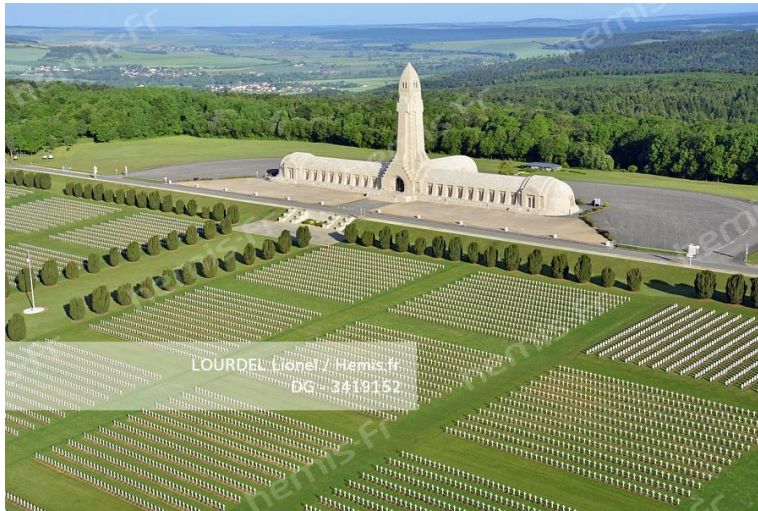

HEMIS_3419152

France, Meuse (55), Douaumont, la nécropole nationale et l'ossuaire, cimetière militaire des morts de la guerre 14-18 (vue aérienne)