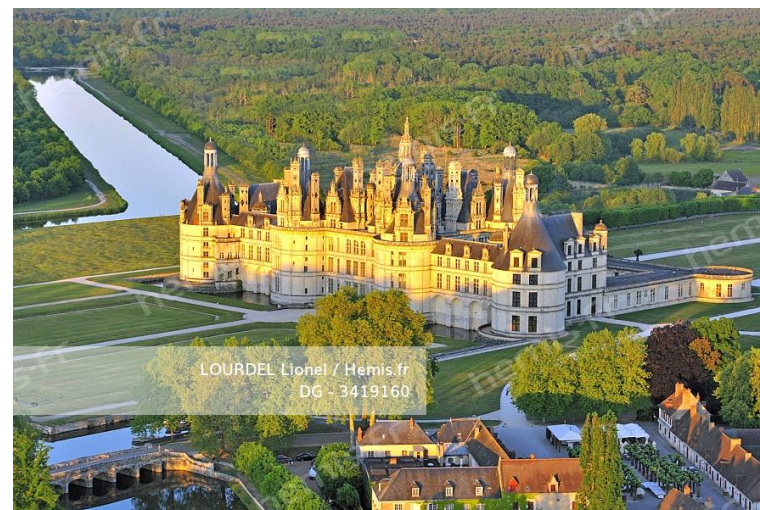

LOURDEL Lionel / Hémis.fr
DG - 3419160

HEMIS_3419160

France, Loir-et-Cher (41), Vallée de la Loire classée Patrimoine mondial de l'UNESCO, Chambord, le château et les jardins à la française (vu[.])