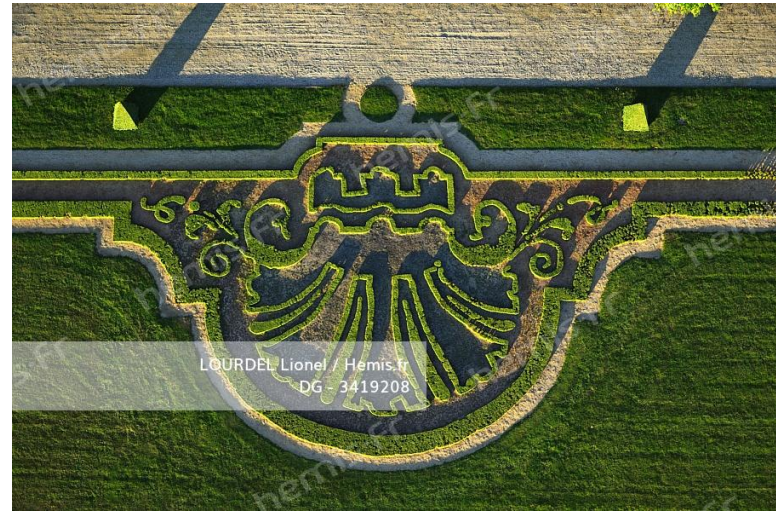

HEMIS_3419281

France, Loir-et-Cher (41), Vallée de la Loire classée Patrimoine Mondial de l'UNESCO, Chaumont-sur-Loire, le château et la Loire (vue aérienn[...])

HEMIS_3419241

France, Saône-et-Loire (71), Sully, le château (vue aérienne)

LOURDEL Lionel / Hemis.fr
DG - 3419151

HEMIS_3419151 France, Seine-et-Marne (77), Ferrières-en-Brie, le château (vue aérienne)

LOURDEL Lionel / Hémis.fr
DG - 3419168

HEMIS_3419168

France, Indre-et-Loire (37), Azay-le-Rideau, les jardins du château de la Chatonnière (vue aérienne)

LOURDEL Lionel / Hémis.fr
DG - 3419208

HEMIS_3419208

France, Seine-et-Marne (77), Maincy, jardin à la française du château de Vaux-le-Vicomte (vue aérienne)

LOURDEL Lionel / Hémis.fr
DG - 3419186

HEMIS_3419186