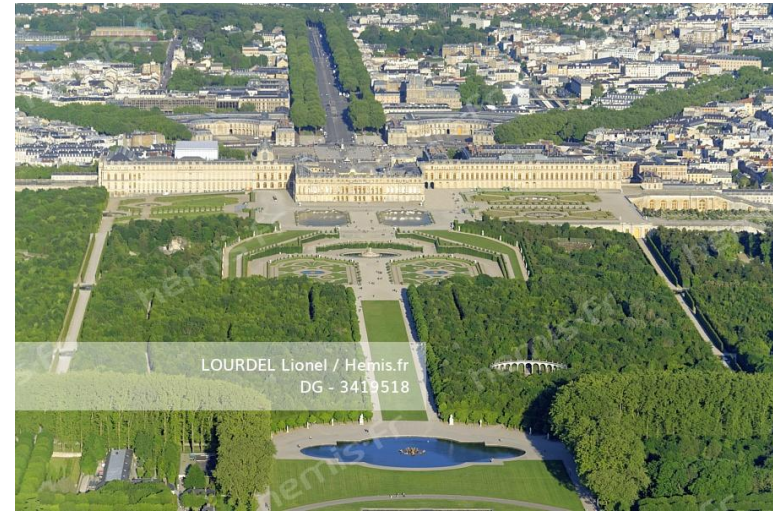

France, Aube (10), La Motte-Tilly, le château de La Motte-Tilly (vue aérienne)

LOURDEL Lionel / Hémis.fr
DG - 3419624

HEMIS_3419624

France, Gard (30), Vers-Pont-du-Gard, Pont du Gard, aqueduc Romain, classé Monument Historique (vue aérienne)

LOURDEL Lionel / Hémis.fr
DG - 3419160

HEMIS_3419160

France, Loir-et-Cher (41), Vallée de la Loire classée Patrimoine mondial de l'UNESCO, Chambord, le château et les jardins à la française (vu[.])

HEMIS_3419152

France, Meuse (55), Douaumont, la nécropole nationale et l'ossuaire, cimetière militaire des morts de la guerre 14-18 (vue aérienne)

HEMIS_3419518

France, Yvelines (78), parc du château de Versailles, classé Patrimoine Mondial de l'UNESCO, le Grand Canal (vue aérienne)

HEMIS_3419281

France, Loir-et-Cher (41), Vallée de la Loire classée Patrimoine Mondial de l'UNESCO, Chaumont-sur-Loire, le château et la Loire (vue aérienn[...])

HEMIS_3419241

France, Saône-et-Loire (71), Sully, le château (vue aérienne)