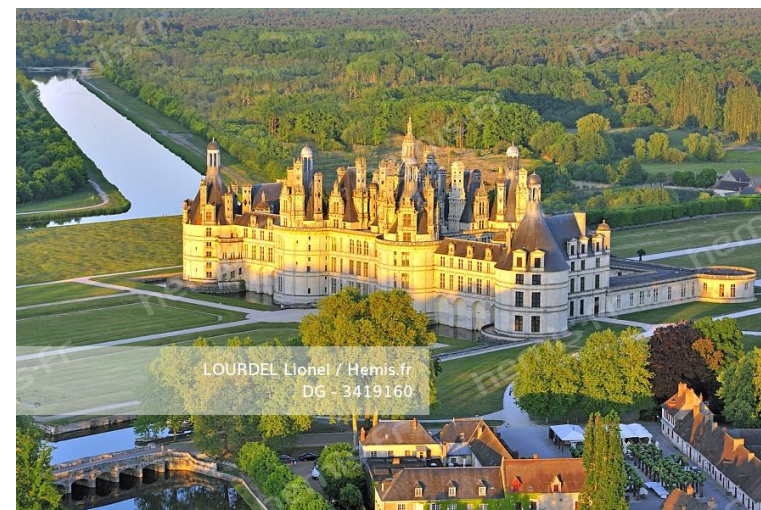

LOURDEL Lionel / Hémis.fr
DG - 3419160

HEMIS_3419160

France, Loir-et-Cher (41), Vallée de la Loire classée Patrimoine mondial de l'UNESCO, Chambord, le château et les jardins à la française (vu[.])