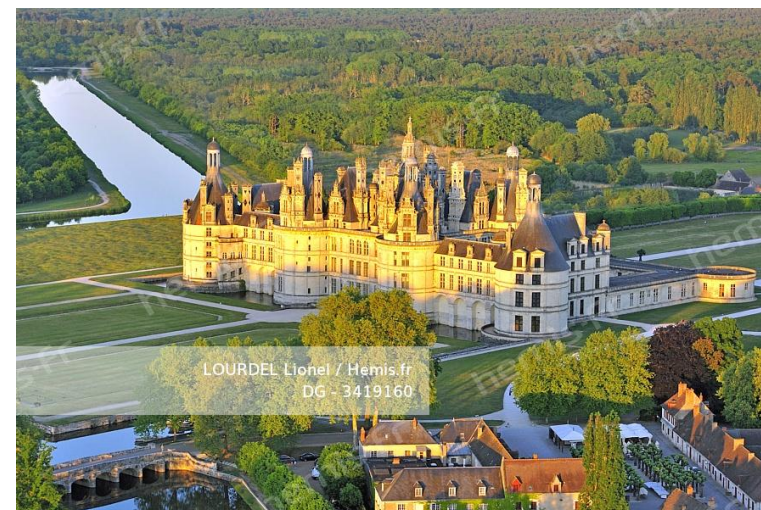

**HEMIS\_3438510**

France, Loire (42), Saint-Priest-la-Roche, Château de La Roche sur la Loire et lac de Villarest (vue aérienne)

**HEMIS\_3438310**

France, Aube (10), La Motte-Tilly, le château de La Motte-Tilly (vue aérienne)

**HEMIS\_3419624**

France, Gard (30), Vers-Pont-du-Gard, Pont du Gard, aqueduc Romain, classé Monument Historique (vue aérienne)

**HEMIS\_3419160**

France, Loir-et-Cher (41), Vallée de la Loire classée Patrimoine mondial de l'UNESCO, Chambord, le château et les jardins à la française (vu[.])