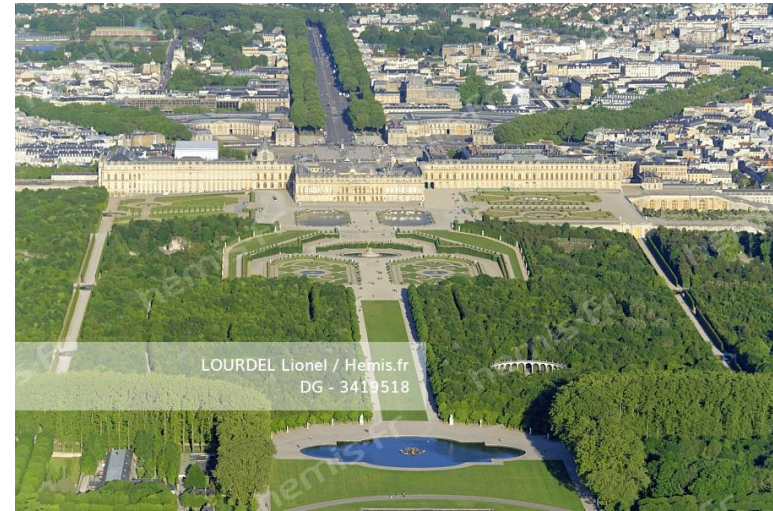

HEMIS_3438510

France, Loire (42), Saint-Priest-la-Roche, Château de La Roche sur la Loire et lac de Villarest (vue aérienne)

HEMIS_3438310

France, Aube (10), La Motte-Tilly, le château de La Motte-Tilly (vue aérienne)

HEMIS_3419624

France, Gard (30), Vers-Pont-du-Gard, Pont du Gard, aqueduc Romain, classé Monument Historique (vue aérienne)

HEMIS_3419160

France, Loir-et-Cher (41), Vallée de la Loire classée Patrimoine mondial de l'UNESCO, Chambord, le château et les jardins à la française (vu[.])

HEMIS_3419152

France, Meuse (55), Douaumont, la nécropole nationale et l'ossuaire, cimetière militaire des morts de la guerre 14-18 (vue aérienne)

HEMIS_3419518

France, Yvelines (78), parc du château de Versailles, classé Patrimoine Mondial de l'UNESCO, le Grand Canal (vue aérienne)

HEMIS_3419281

France, Loir-et-Cher (41), Vallée de la Loire classée Patrimoine Mondial de l'UNESCO, Chaumont-sur-Loire, le château et la Loire (vue aérienn[...])

HEMIS_3419241

France, Saône-et-Loire (71), Sully, le château (vue aérienne)