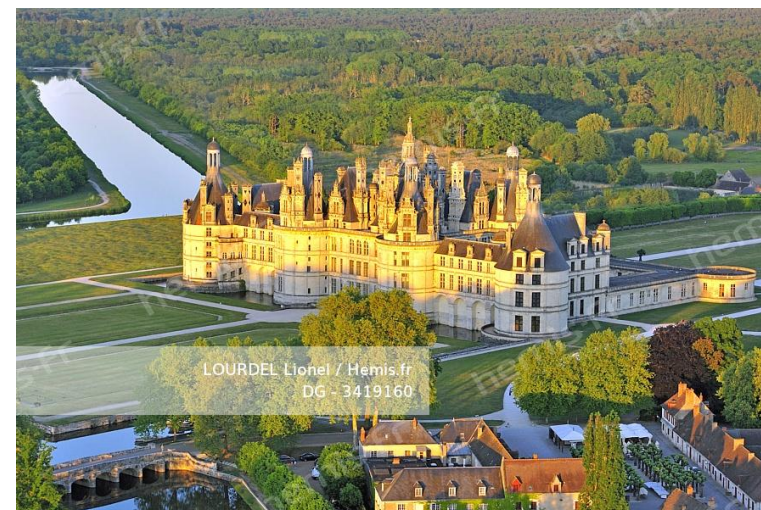

France, Val-d'Oise (95), parc naturel régional du Vexin français, La Roche-Guyon, labellisé Les Plus Beaux Villages de France, le donjon médi[.]

HEMIS_4384728

France, Pas-de-Calais (62), Wimille, Colonne de la Grande Armée, érigée en 1804 sur l'ordre de Napoléon 1er, classé monument historique (vue[...])

HEMIS_3438614

France, Ain (01), Fareins, le château de Fléchères (vue aérienne)

LOURDEL Lionel / Hemis.fr
DG 3532773

HEMIS_3532773 France, Eure-et-Loir (28), Maintenon, le château de Maintenon et ses jardins à la française replantés d'après les plans de Le Nôtre (vue a[...])

HEMIS_3438510

France, Loire (42), Saint-Priest-la-Roche, Château de La Roche sur la Loire et lac de Villarest (vue aérienne)

HEMIS_3438310

France, Aube (10), La Motte-Tilly, le château de La Motte-Tilly (vue aérienne)

HEMIS_3419624

France, Gard (30), Vers-Pont-du-Gard, Pont du Gard, aqueduc Romain, classé Monument Historique (vue aérienne)

HEMIS_3419160

France, Loir-et-Cher (41), Vallée de la Loire classée Patrimoine mondial de l'UNESCO, Chambord, le château et les jardins à la française (vu[.])