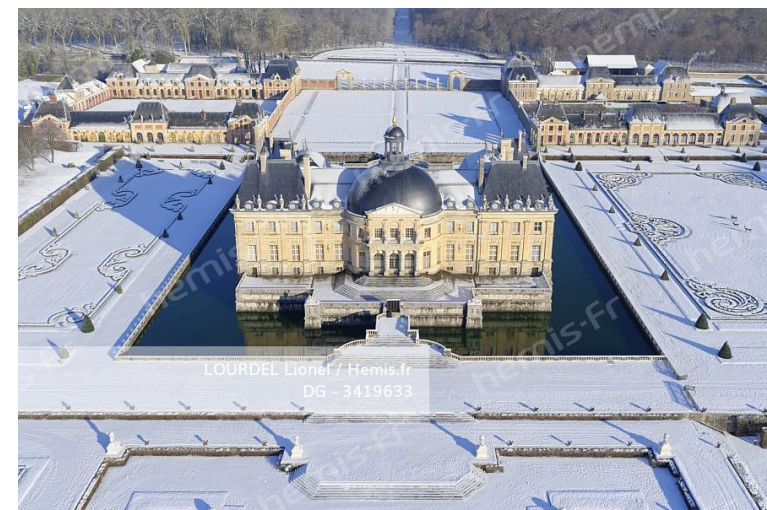

LOURDEL Lionel / Hemis.fr
DG - 4635051

HEMIS_4635051

France, Côtes-d'Armor (22), Paimpol, l'abbaye de Beauport (vue aérienne)

LOURDEL Lionel / Hemis.fr
DG - 4635068

HEMIS_4635068

France, Côtes-d'Armor (22), près de Plédéliac, Château de la Hunaudaye (vue aérienne)

LOURDEL Lionel / Hemis.fr
DG - 3532735

HEMIS_3532735

France, Gironde (33), Bassin d'Arcachon, le Banc d'Arguin et Cap Ferret (vue aérienne)

LOURDEL Lionel / Hemis.fr
DG - 3419633

HEMIS_3419633

France, Seine-et-Marne (77), Maincy, le château et les jardins de Vaux-le-Vicomte couverts de neige (vue aérienne)

France, Gironde (33), bassin d'Arcachon, La Teste-de-Buch, la Dune du Pilat et la réserve naturelle du Banc d'Arguin

LOURDEL Lionel / Hemis.fr
DG - 3532803

HEMIS_3532803

France, Oise (60), le château de Chantilly et son jardin à la française de André Le Nôtre (vue aérienne)

France, Val-d'Oise (95), parc naturel régional du Vexin français, La Roche-Guyon, labellisé Les Plus Beaux Villages de France, le donjon médiéval

HEMIS_4384728

France, Pas-de-Calais (62), Wimille, Colonne de la Grande Armée, érigée en 1804 sur l'ordre de Napoléon 1er, classé monument historique (vue[...])