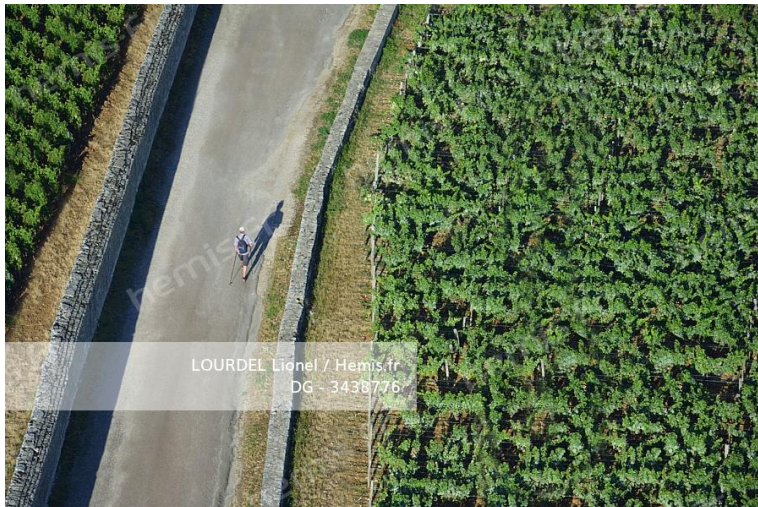

France, Gironde (33), bassin d'Arcachon, La Teste-de-Buch, la Dune du Pilat et la réserve naturelle du Banc d'Arguin

LOURDEL Lionel / Hemis.fr
DG - 3532803

HEMIS_3532803

France, Oise (60), le château de Chantilly et son jardin à la française de André Le Nôtre (vue aérienne)

France, Val-d'Oise (95), parc naturel régional du Vexin français, La Roche-Guyon, labellisé Les Plus Beaux Villages de France, le donjon médiéval

HEMIS_4384728

France, Pas-de-Calais (62), Wimille, Colonne de la Grande Armée, érigée en 1804 sur l'ordre de Napoléon 1er, classé monument historique (vue[...])

HEMIS_3532740

France, Gironde (33), Côte d'Argent, Parc naturel marin du bassin d'Arcachon, La Teste-de-Buch, Pyla-sur-Mer, dune du Pilat (vue aérienne)

HEMIS_3438776

France, Côte-d'Or (21), les climats de Bourgogne classés Patrimoine Mondial de l'UNESCO, joggeur dans le vignoble de la Romanée-Conti (vue aé[...])