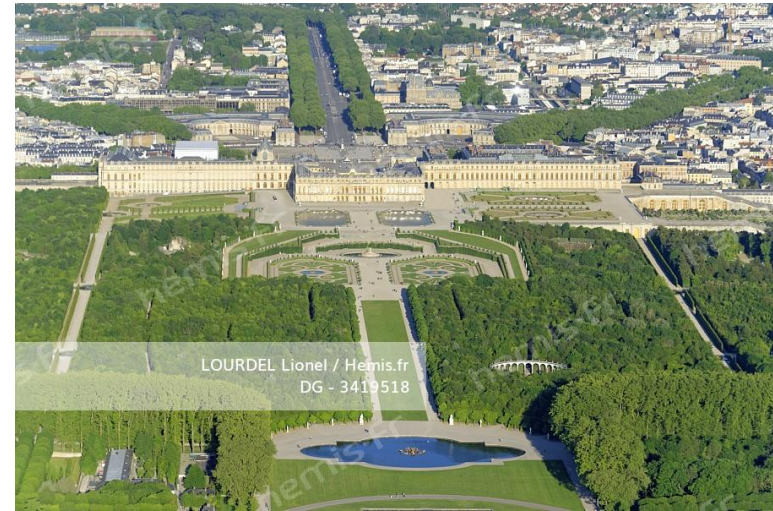

**HEMIS\_3438510**

France, Loire (42), Saint-Priest-la-Roche, Château de La Roche sur la Loire et lac de Villarest (vue aérienne)

LOURDEL Lionel / Hémis.fr  
DG - 3438310

**HEMIS\_3438310**

France, Aube (10), La Motte-Tilly, le château de La Motte-Tilly (vue aérienne)

LOURDEL Lionel / Hémis.fr  
DG - 3419624

**HEMIS\_3419624**

France, Gard (30), Vers-Pont-du-Gard, Pont du Gard, aqueduc Romain, classé Monument Historique (vue aérienne)

LOURDEL Lionel / Hémis.fr  
DG - 3419160

**HEMIS\_3419160**

France, Loir-et-Cher (41), Vallée de la Loire classée Patrimoine mondial de l'UNESCO, Chambord, le château et les jardins à la française (vu[.])

**HEMIS\_3419152**

France, Meuse (55), Douaumont, la nécropole nationale et l'ossuaire, cimetière militaire des morts de la guerre 14-18 (vue aérienne)