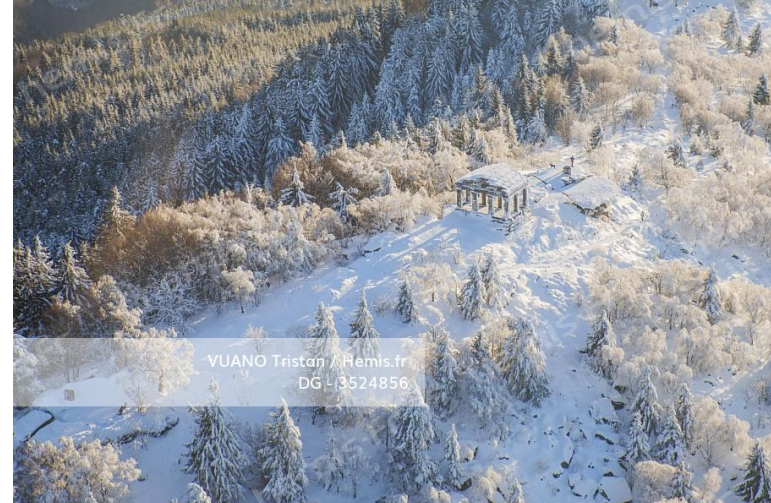

VUANO Tristan / Hemis.fr  
DG - 3524844

**HEMIS\_3524844**

France, Bas-Rhin (67), Route des vins d' Alsace, château d'Andlau (vue aérienne)

CAVALIER Michel / hemis.fr  
DG - 3414169

**HEMIS\_3414169**

France, Puy-de-Dôme (63), zone classée Patrimoine Mondial de l'UNESCO, Parc Naturel Régional des Volcans d'Auvergne, Chaîne des Puys, Orcines[.]