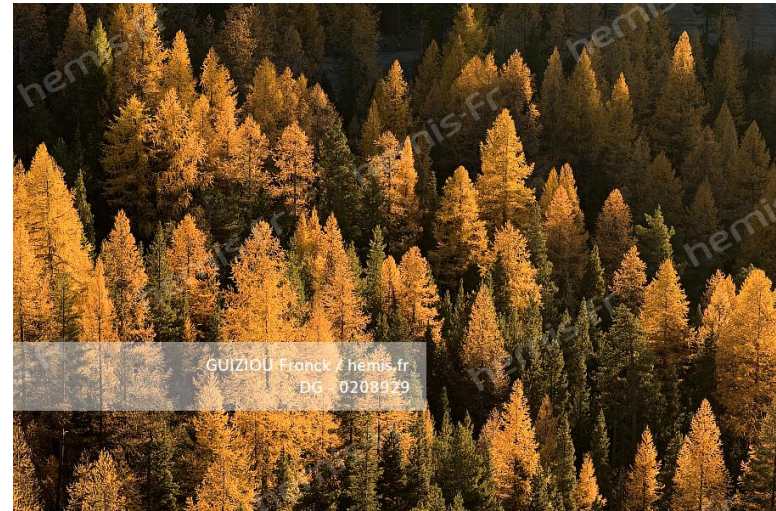

HEMIS_0208929

France, Hautes-Alpes (05), le Briançonnais en automne, vallée de la Clarée, mélèzes