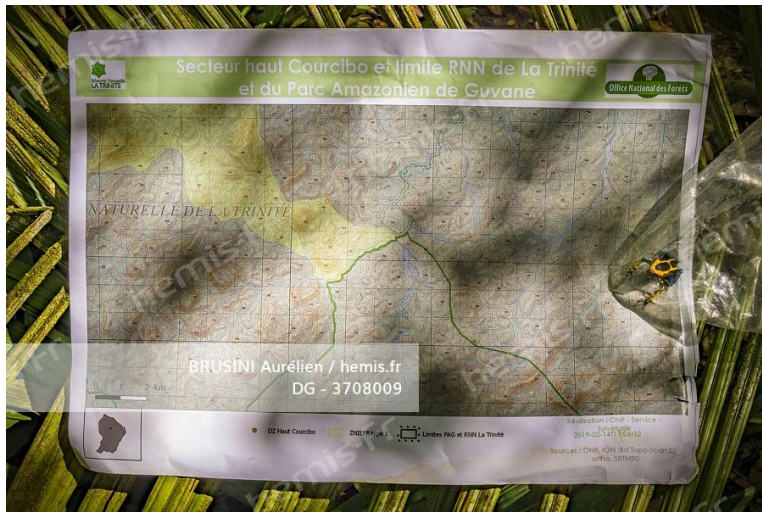

Océan vert de 3,4 millions d'hectares, le Parc amazonien de Guyane est la plus grande aire protégée de l'Union européenne. Avec ses 76 903 ha, la Réserve naturelle de la Trinité dont la gestion revient à l'Office National des Forêts, située sur les communes de Mana et Saint-Élie, est la troisième réserve terrestre la plus importante de France. Au coeur du plateau des Guyanes, elle protège une forêt humide primaire, aussi inaccessible que méconnue.

**HEMIS\_3707916** France, Guyane, zone inexplorée à la frontière entre le coeur du Parc amazonien de Guyane et la Réserve naturelle nationale de la Trinité, f[.]

**HEMIS\_3707921**

France, Guyane, zone inexplorée à la frontière entre le coeur du Parc amazonien de Guyane et la Réserve naturelle nationale de la Trinité, f[.]

**HEMIS\_3707938**

France, Guyane, zone inexplorée à la frontière entre le coeur du Parc amazonien de Guyane et la Réserve naturelle nationale de la Trinité, f[.]

**HEMIS\_3707978**

France, Guyane, zone inexplorée à la frontière entre le coeur du Parc amazonien de Guyane et la Réserve naturelle nationale de la Trinité, f[.]

**HEMIS\_3707982**

France, Guyane, zone inexplorée à la frontière entre le coeur du Parc amazonien de Guyane et la Réserve naturelle nationale de la Trinité, f[.]

**HEMIS\_3708009**

France, Guyane, zone inexplorée à la frontière entre le coeur du Parc amazonien de Guyane et la Réserve naturelle nationale de la Trinité, f[.]