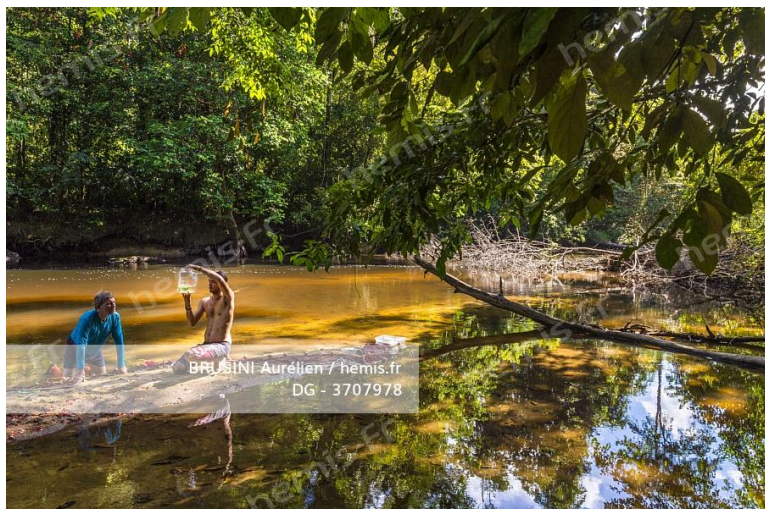

HEMIS_3707978

France, Guyane, zone inexplorée à la frontière entre le coeur du Parc amazonien de Guyane et la Réserve naturelle nationale de la Trinité, f[.]