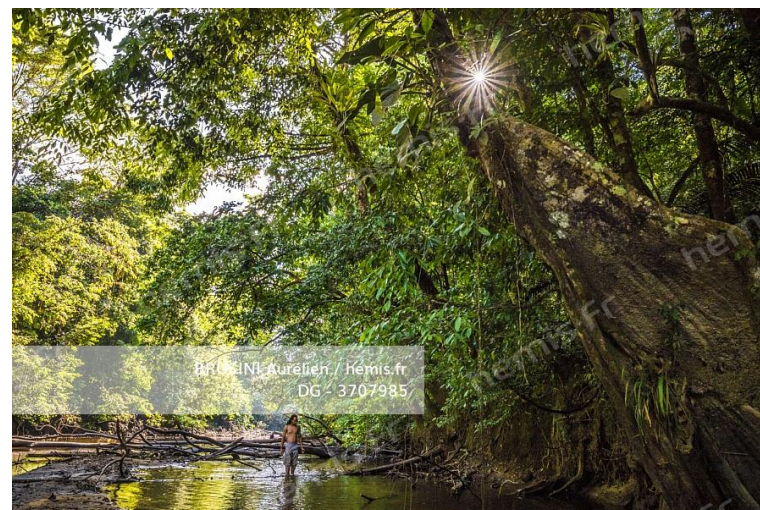

BRUSINI Aurélien / hemis.fr
DG - 3707985

HEMIS_3707985

France, Guyane, zone inexplorée à la frontière entre le coeur du Parc amazonien de Guyane et la Réserve naturelle nationale de la Trinité, f[.]