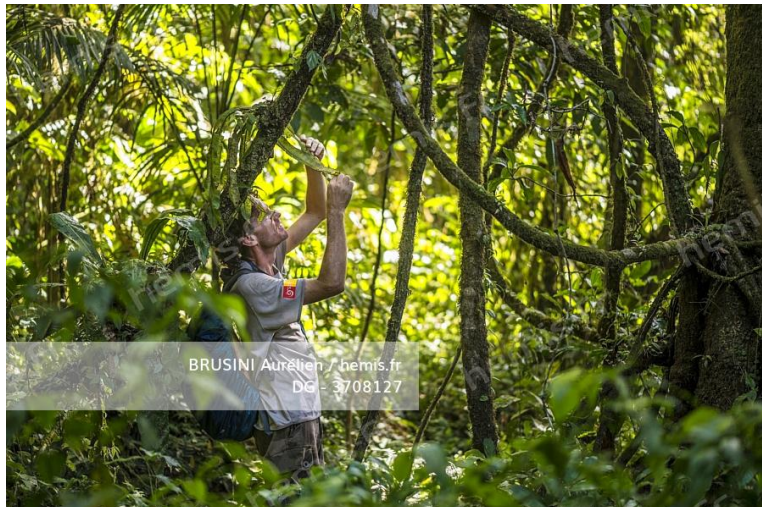

HEMIS_3708127

France, Guyane, zone inexplorée à la frontière entre le coeur du Parc amazonien de Guyane et la Réserve naturelle nationale de la Trinité, f[.]