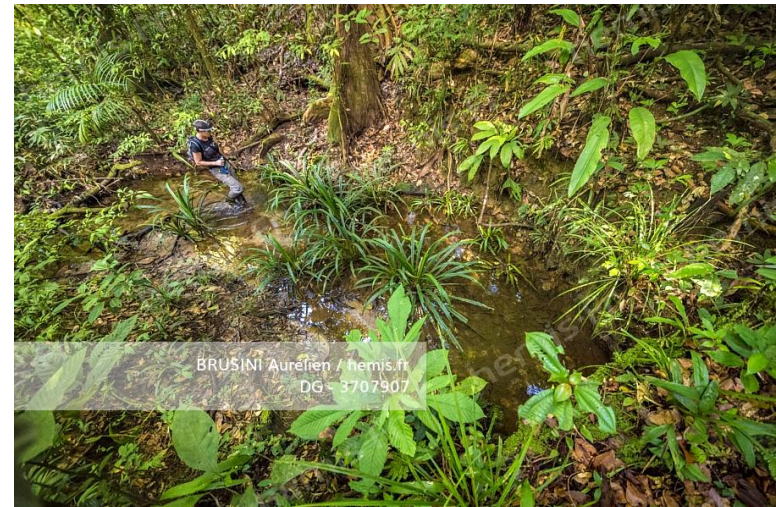

France, Guyane, zone inexplorée à la frontière entre le coeur du Parc amazonien de Guyane et la Réserve naturelle nationale de la Trinité, f[.]