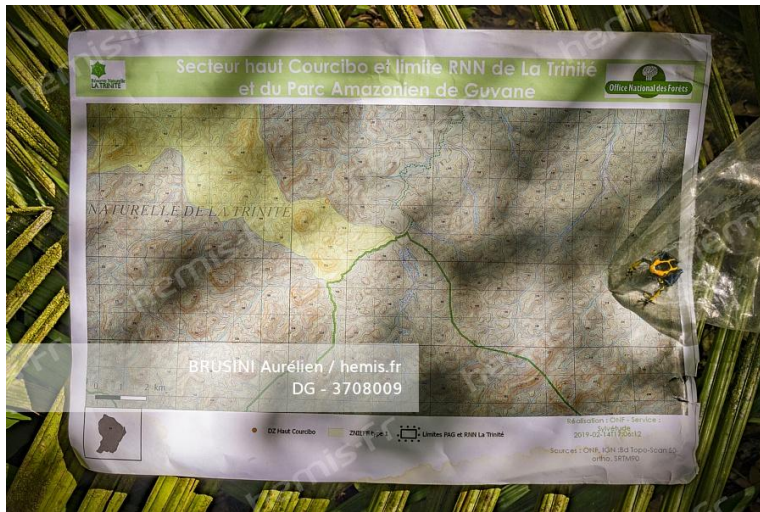

Océan vert de 3,4 millions d'hectares, le Parc amazonien de Guyane est la plus grande aire protégée de l'Union européenne. Avec ses 76 903 ha, la Réserve naturelle de la Trinité dont la gestion revient à l'Office National des Forêts, située sur les communes de Mana et Saint-Élie, est la troisième réserve terrestre la plus importante de France. Au coeur du plateau des Guyanes, elle protège une forêt humide primaire, aussi inaccessible que méconnue.

**HEMIS\_3707916** France, Guyane, zone inexplorée à la frontière entre le coeur du Parc amazonien de Guyane et la Réserve naturelle nationale de la Trinité, f[.]

**HEMIS\_3707921**

France, Guyane, zone inexplorée à la frontière entre le coeur du Parc amazonien de Guyane et la Réserve naturelle nationale de la Trinité, f[.]

**HEMIS\_3707938**

France, Guyane, zone inexplorée à la frontière entre le coeur du Parc amazonien de Guyane et la Réserve naturelle nationale de la Trinité, f[.]

**HEMIS\_3707978**

France, Guyane, zone inexplorée à la frontière entre le coeur du Parc amazonien de Guyane et la Réserve naturelle nationale de la Trinité, f[.]

**HEMIS\_3707982**

France, Guyane, zone inexplorée à la frontière entre le coeur du Parc amazonien de Guyane et la Réserve naturelle nationale de la Trinité, f[.]

**HEMIS\_3708009**

France, Guyane, zone inexplorée à la frontière entre le coeur du Parc amazonien de Guyane et la Réserve naturelle nationale de la Trinité, f[.]