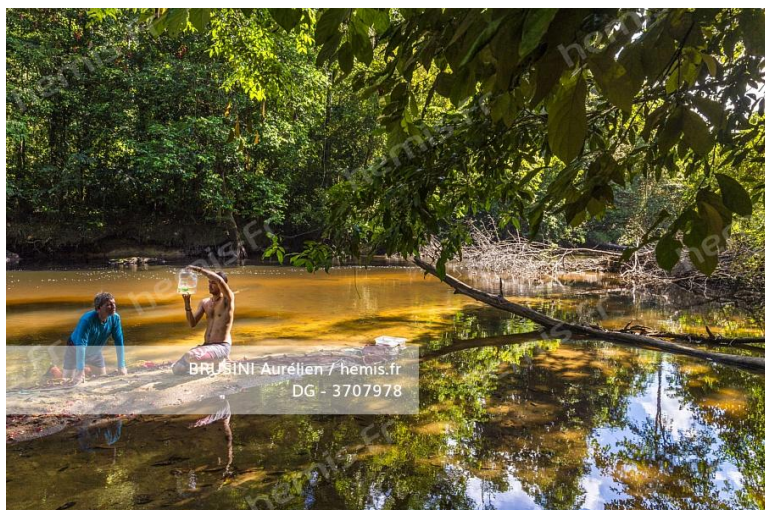

HEMIS_3707978

France, Guyane, zone inexplorée à la frontière entre le coeur du Parc amazonien de Guyane et la Réserve naturelle nationale de la Trinité, f[.]