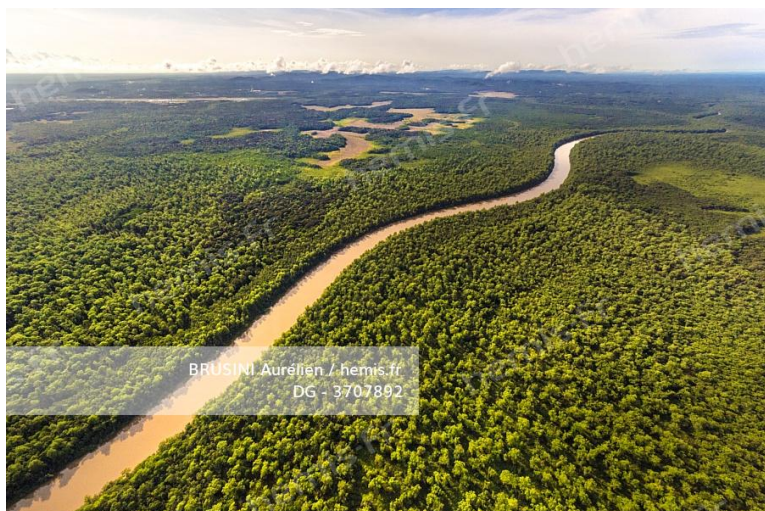

BRUSINI Aurélien / hemis.fr
DG - 3707892

HEMIS_3707892

France, Guyane, vue aérienne sur la rivière de Cayenne