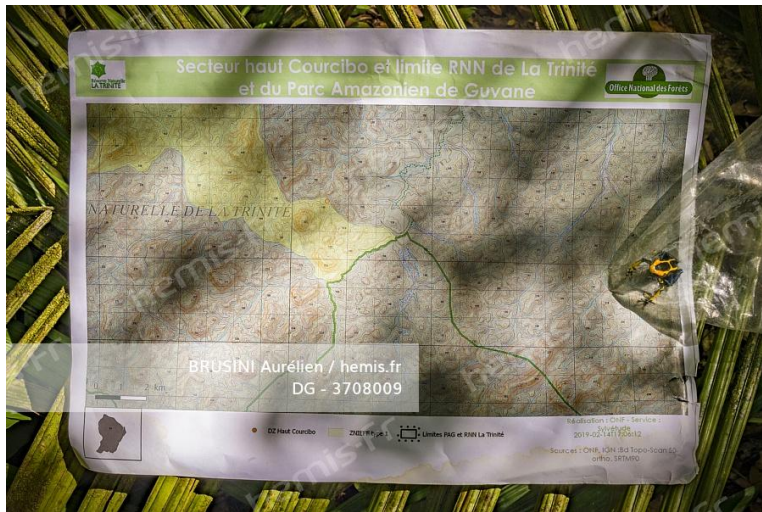

Océan vert de 3,4 millions d'hectares, le Parc amazonien de Guyane est la plus grande aire protégée de l'Union européenne. Avec ses 76 903 ha, la Réserve naturelle de la Trinité dont la gestion revient à l'Office National des Forêts, située sur les communes de Mana et Saint-Élie, est la troisième réserve terrestre la plus importante de France. Au coeur du plateau des Guyanes, elle protège une forêt humide primaire, aussi inaccessible que méconnue.

France, Guyane, zone inexplorée à la frontière entre le coeur du Parc amazonien de Guyane et la Réserve naturelle nationale de la Trinité, f[.]

HEMIS_3707938

France, Guyane, zone inexplorée à la frontière entre le coeur du Parc amazonien de Guyane et la Réserve naturelle nationale de la Trinité, f[.]

HEMIS_3707978

France, Guyane, zone inexplorée à la frontière entre le coeur du Parc amazonien de Guyane et la Réserve naturelle nationale de la Trinité, f[.]

HEMIS_3707982

France, Guyane, zone inexplorée à la frontière entre le coeur du Parc amazonien de Guyane et la Réserve naturelle nationale de la Trinité, f[.]

HEMIS_3708009

France, Guyane, zone inexplorée à la frontière entre le coeur du Parc amazonien de Guyane et la Réserve naturelle nationale de la Trinité, f[.]

HEMIS_3708024

France, Guyane, zone inexplorée à la frontière entre le coeur du Parc amazonien de Guyane et la Réserve naturelle nationale de la Trinité, f[.]