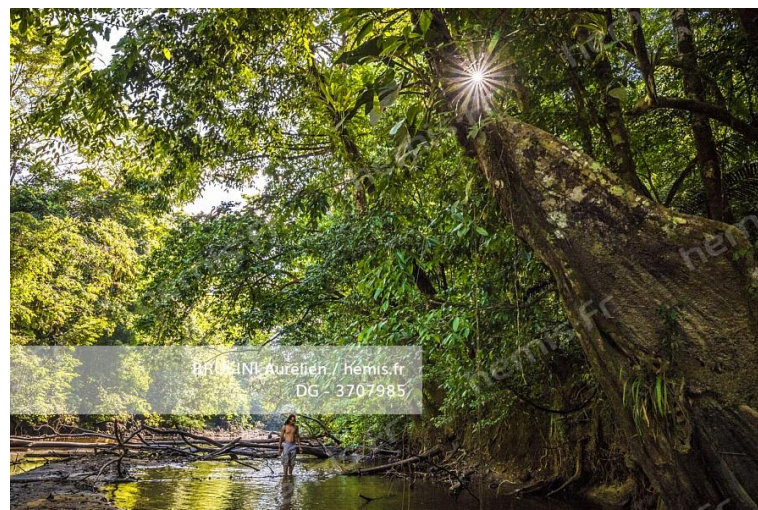

BRUSINI Aurélien / hemis.fr
DG - 3707985

HEMIS_3707985

France, Guyane, zone inexplorée à la frontière entre le coeur du Parc amazonien de Guyane et la Réserve naturelle nationale de la Trinité, f[.]