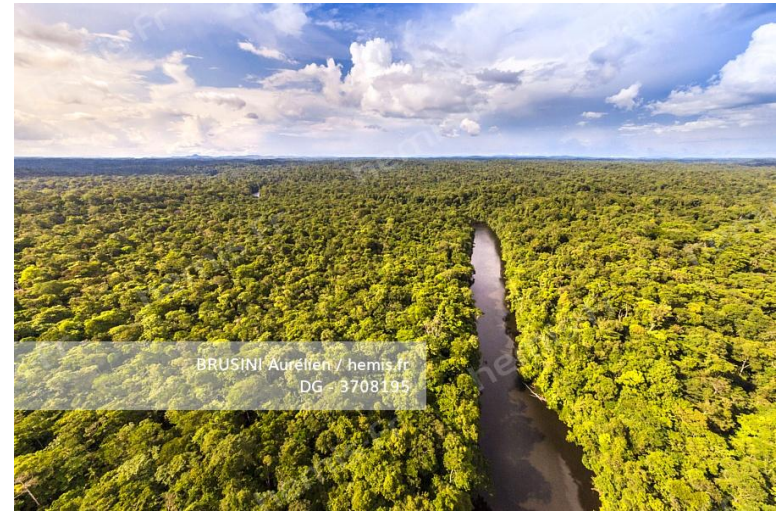

HEMIS_3708195

France, Guyane, zone inexplorée à la frontière entre le coeur du Parc amazonien de Guyane et la Réserve naturelle nationale de la Trinité, f[.]