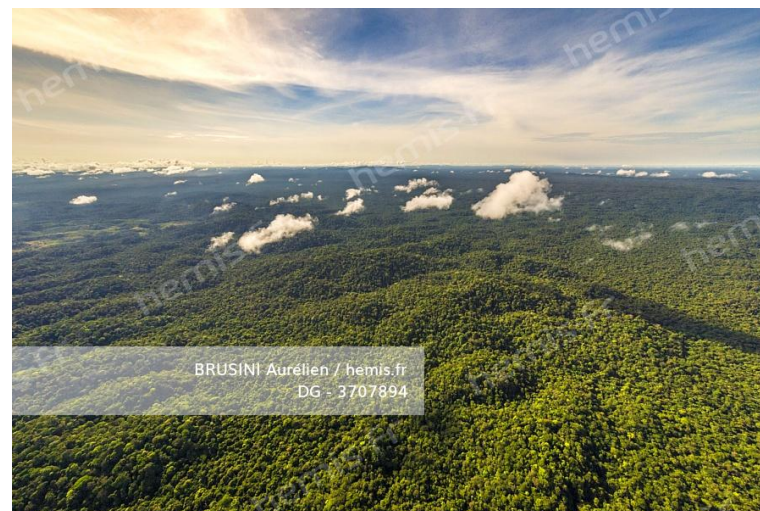

Océan vert de 3,4 millions d'hectares, le Parc amazonien de Guyane est la plus grande aire protégée de l'Union européenne. Avec ses 76 903 ha, la Réserve naturelle de la Trinité dont la gestion revient à l'Office National des Forêts, située sur les communes de Mana et Saint-Élie, est la troisième réserve terrestre la plus importante de France. Au coeur du plateau des Guyanes, elle protège une forêt humide primaire, aussi inaccessible que méconnue.

Encore inexplorée, la zone frontalière entre ces deux espaces protégés représente un enjeu de taille pour la préservation de la biodiversité et une meilleure compréhension des aires de répartition des espèces animales et végétales sur le plateau des Guyanes, à l'heure des grands bouleversements climatiques. Faire avancer la science et la connaissance de milieux aussi sensibles que sont les forêts humides primaires, au travers d'inventaires pluridisciplinaires (herpétologique, ichtyologique, invertébrés aquatiques, arachnologique, ornithologique, botanique) : telle est la mission de l'expédition scientifique « Haut Coursibo ».

Un reportage d'Aurélien BRUSINI pour Hemis.fr

Rédaction du texte sur demande

BRUSINI Aurélien / hemis.fr  
DG - 3707892

**HEMIS\_3707892**

France, Guyane, vue aérienne sur la rivière de Cayenne

BRUSINI Aurélien / hemis.fr  
DG - 3707894