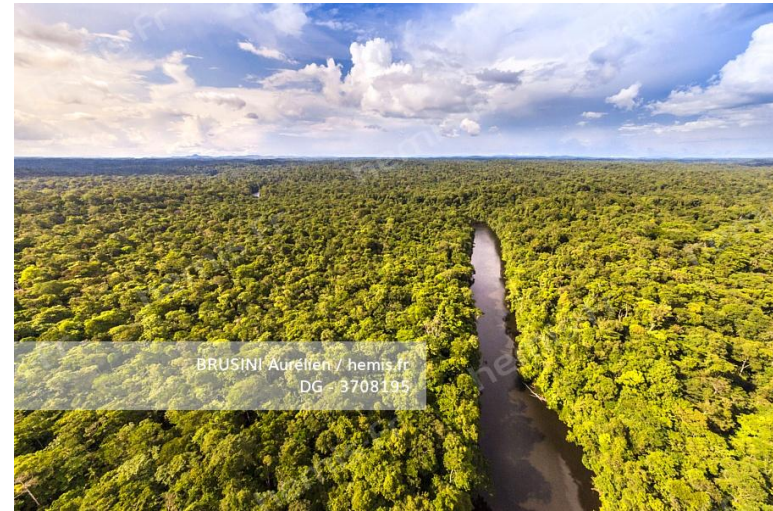

HEMIS_3708195

France, Guyane, zone inexplorée à la frontière entre le coeur du Parc amazonien de Guyane et la Réserve naturelle nationale de la Trinité, f[.]