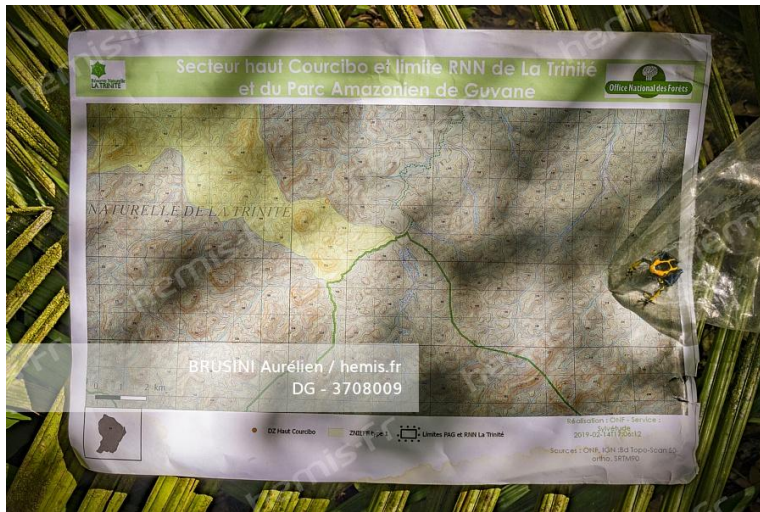

Océan vert de 3,4 millions d'hectares, le Parc amazonien de Guyane est la plus grande aire protégée de l'Union européenne. Avec ses 76 903 ha, la Réserve naturelle de la Trinité dont la gestion revient à l'Office National des Forêts, située sur les communes de Mana et Saint-Élie, est la troisième réserve terrestre la plus importante de France. Au coeur du plateau des Guyanes, elle protège une forêt humide primaire, aussi inaccessible que méconnue.

France, Guyane, zone inexplorée à la frontière entre le coeur du Parc amazonien de Guyane et la Réserve naturelle nationale de la Trinité, f[.]

HEMIS_3707938

France, Guyane, zone inexplorée à la frontière entre le coeur du Parc amazonien de Guyane et la Réserve naturelle nationale de la Trinité, f[.]

HEMIS_3707978

France, Guyane, zone inexplorée à la frontière entre le coeur du Parc amazonien de Guyane et la Réserve naturelle nationale de la Trinité, f[.]

HEMIS_3707982

France, Guyane, zone inexplorée à la frontière entre le coeur du Parc amazonien de Guyane et la Réserve naturelle nationale de la Trinité, f[.]