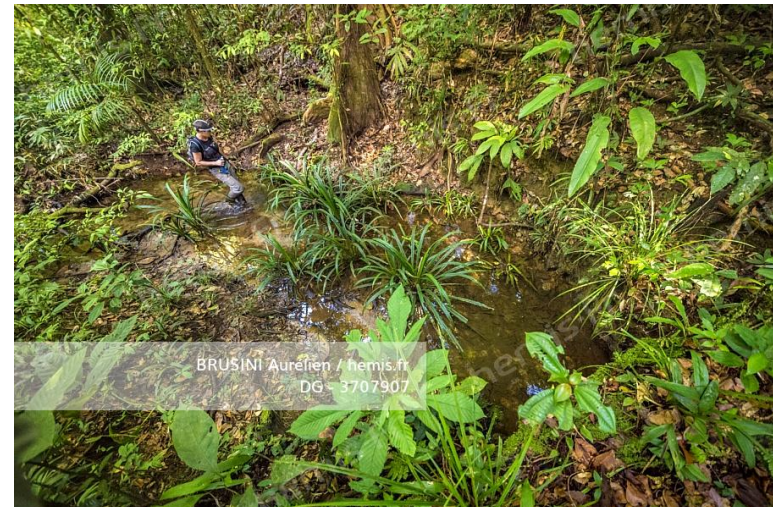

France, Guyane, zone inexplorée à la frontière entre le coeur du Parc amazonien de Guyane et la Réserve naturelle nationale de la Trinité, f[.]