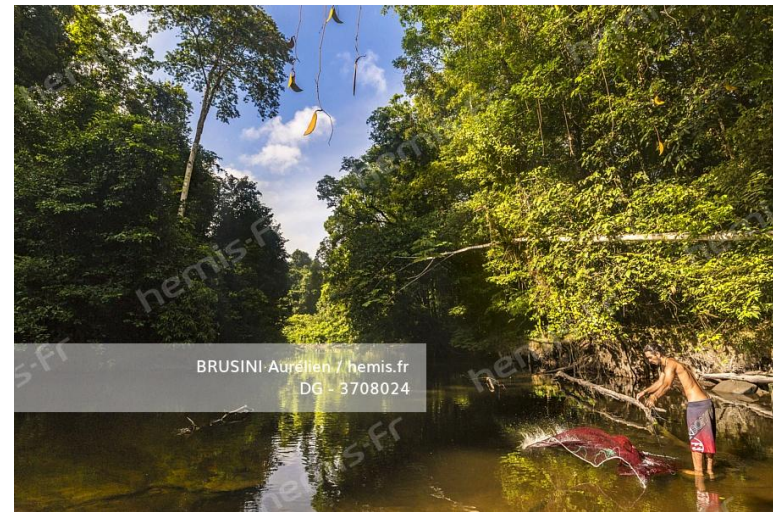

HEMIS_3708024

France, Guyane, zone inexplorée à la frontière entre le coeur du Parc amazonien de Guyane et la Réserve naturelle nationale de la Trinité, f[.]