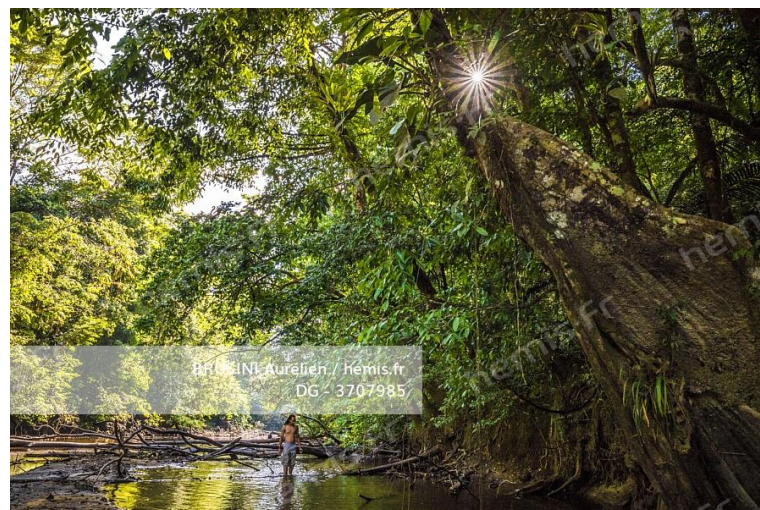

BRUSINI Aurélien / hemis.fr
DG - 3707985

HEMIS_3707985

France, Guyane, zone inexplorée à la frontière entre le coeur du Parc amazonien de Guyane et la Réserve naturelle nationale de la Trinité, f[.]