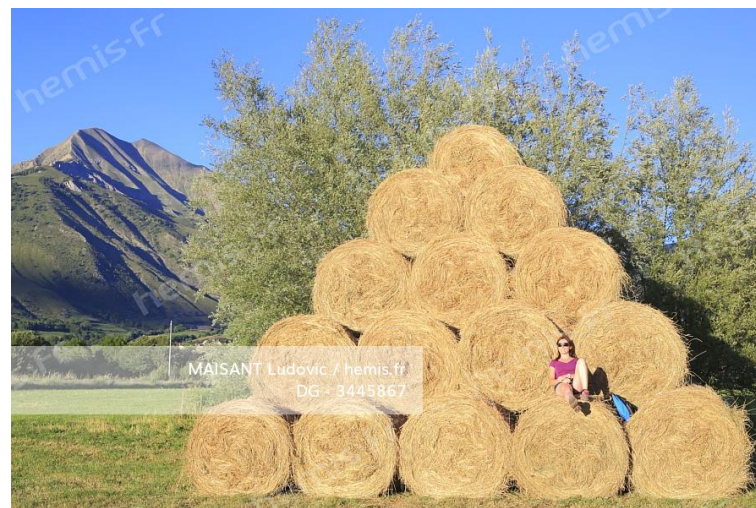

MOIRENC Camille / hemis.fr
DG - 3498780

HEMIS_3498780

France, Alpes-Maritimes (06), Mandelieu-la-Napoule, Fête du Mimosa

CAVALIER Michel / hemis.fr
DG - 3332170

HEMIS_3332170

France, Alpes-de-Haute-Provence (04), parc naturel régional du Verdon, Puimoisson, touriste au milieu d'un champ de lavande (lavandin) sur le PI[..]