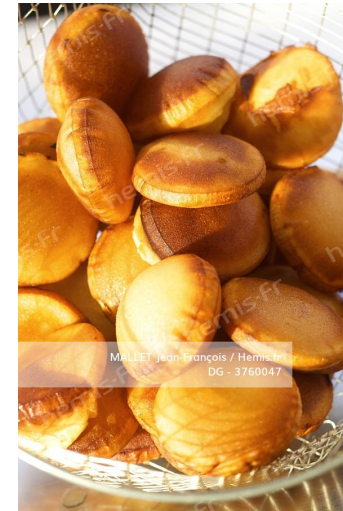

MALLET Jean-François / Hemis-fr
DG - 3760047

HEMIS_3760047

France, Bouches-du-Rhône (13), Marseille, quartier de l'estaque vente de panis chez Magalie