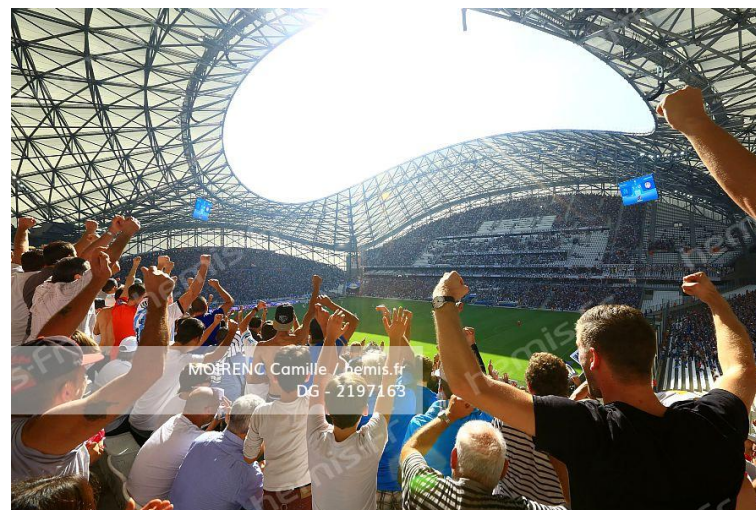

MOIRENC Camille / hemis.fr
DG - 2197163

HEMIS_2197163

France, Bouches du Rhône (13), Marseille, quartier Rond point du Prado, le stade Vélodrome (SCAU Architectes et Didier Rogeon architecte associ[.]