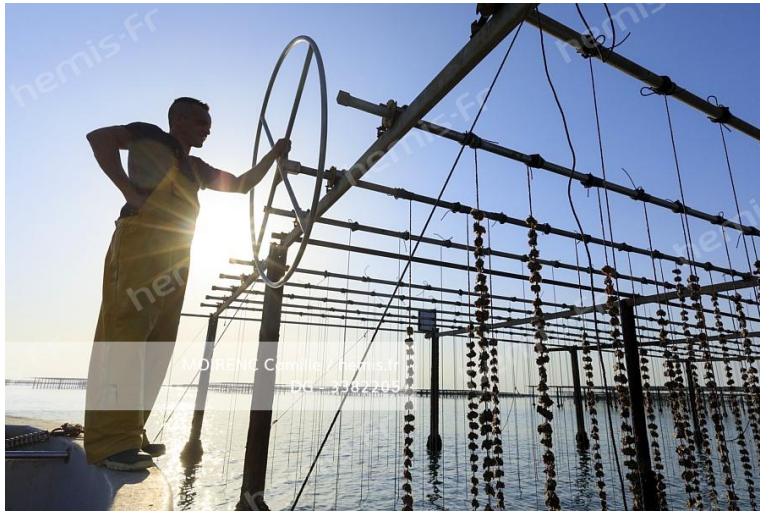

HEMIS_3382205

France, Bouches du Rhône (13), Port Saint Louis du Rhône, anse de Carteau, parc à huîtres, La Perle de Carteau, éleveur Laurent Moreau