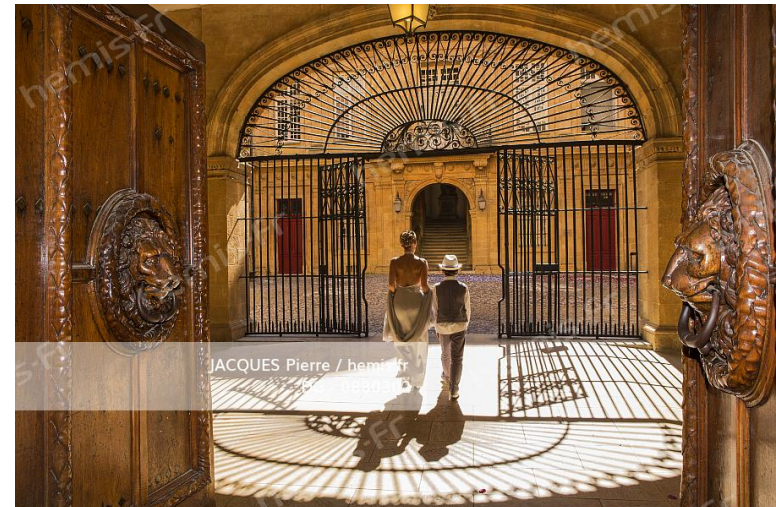

HEMIS_0880302

France, Bouches-du-Rhône (13), Aix-en-Provence, mairie