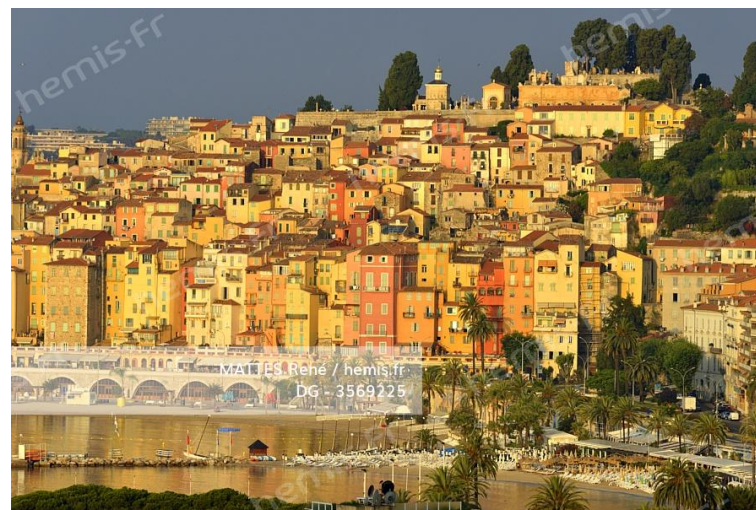

GIRAUDOU Laurent / hemis.fr
DG - 3601419

HEMIS_3601419

France, Alpes-de-Haute-Provence (04), Gorges du Verdon

HUGHES Hervé / hemis.fr
DG - 3591301

HEMIS_3591301

France, Alpes-Maritimes (06), le village perché d'Eze et son Jardin Exotique classé Jardin Remarquable

MOIRENC Camille / hemis.fr
DG - 3382739

HEMIS_3382739 France, Bouches du Rhône (13), Parc Naturel Régional de Camargue, Arles, Salin de Giraud, les salins (vue aérienne)

HEMIS_3437303

France, Bouches du Rhône (13), Arles, quartier de Trinquetaille, fête des prémices du riz, gardian

HEMIS_3589855

France, Bouches-du-Rhône (13), Camargue, taureaux

HEMIS_3586511

France, Bouches du Rhône (13), Pays d'Aix, Grand Site Sainte-Victoire, Beaurecueil, champ de coquelicot (Papaver rhoeas) face à la montagne Sai[.]

HEMIS_3569225

France, Alpes-Maritimes (06), Côte d'Azur, Menton, la plage et la vieille ville

GIRAUDOU Laurent / hemis.fr
DG - 3508456

HEMIS_3508456

France, Bouches-du-Rhône (13), Aix-en-Provence, pleine lune sur la montagne Sainte Victoire