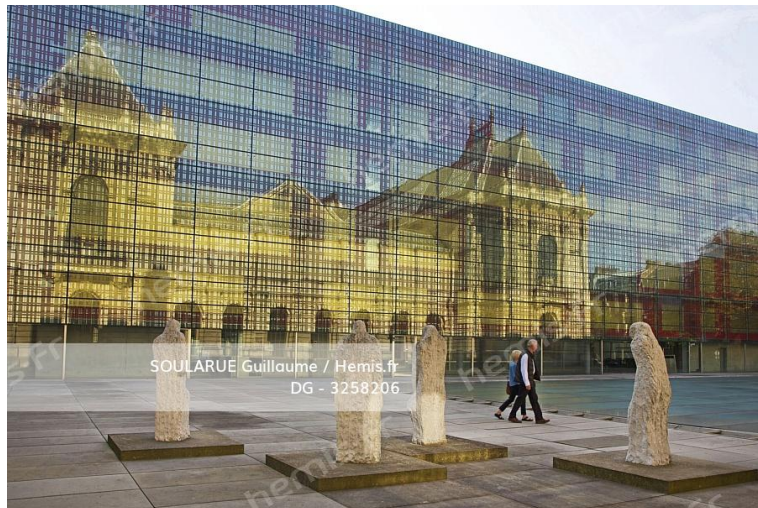

SOULARUE Guillaume / Hemis.fr
DG - 3258206

HEMIS_3258206

France, Nord (59), Lille, Façade du palais des Beaux Arts