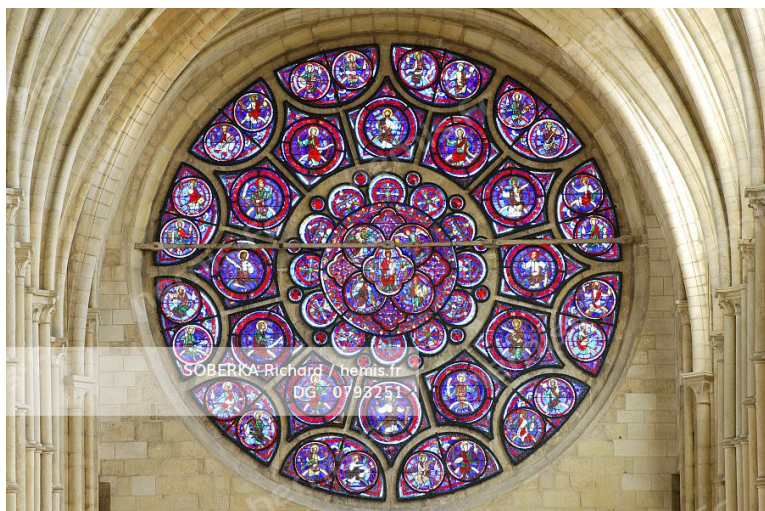

HEMIS_0793251

France, Aisne (02), Laon, rosace à l'intérieur de la cathédrale Notre-Dame édifée entre 1150 et 1180, rosace