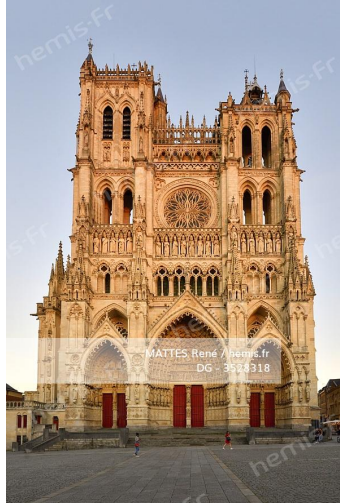

BOUILLAND Stéphane / Hémis.fr
DG - 3534269

HEMIS_3534269

France, Somme (80), Ault, Pêcheur au haveneau (pêche à la crevette grise) sur la plage de Ault

MATTES René / Hémis.fr
DG - 3524318

HEMIS_3528318

France, Somme (80), Amiens, la cathédrale Notre-Dame, joyau de l'art gothique, inscrite au patrimoine mondial de l'UNESCO, la grande façade occ...

LECLERCQ Olivier / Hémis.fr
DG - 2541857

HEMIS_2541857

France, Nord (59), Lille, place du Général De Gaulle ou Grand Place avec la statue de la déesse sur sa colonne et le beffroi et la vieille bou...

CHAREL Franck / hemis.fr
DG - 3532047