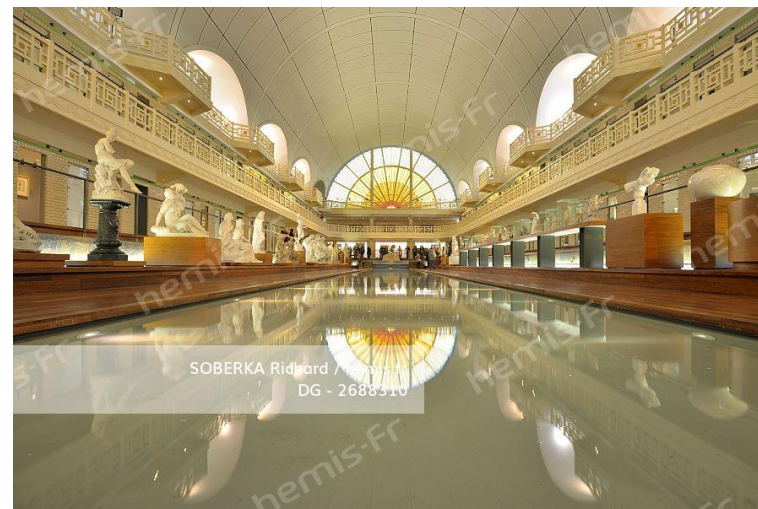

LECLERCQ Olivier / hemis.fr
DG - 1833357

HEMIS_1833357 France, Pas-de-Calais (62), Calais, cabines de plage

HEMIS_3180630

France, Nord (59), Bergues, place du Marché aux Fromages, le restaurant Le Bruegel est un estaminet flamand, dans une batisse de 1597, l'une des[.]

HEMIS_3158046

France, Oise (60), Gerberoy, village du Pays de Bray picard labellisé Plus Beaux Villages de France, la Maison Bleue du XVIIe siècle et la Tour[.]

HEMIS_3156156

France, Pas-de-Calais (62), Côte d'Opale, Wimereux, digue, cabines de plage et villas Belle Epoque

HEMIS_2688310

France, Nord (59), Roubaix, musée La Piscine ou musée d'art et d'industrie André Diligent, salle intérieure

HEMIS_2680977

France, Nord (59), Croix, Villa Cavrois par l'architecte Robert Mallet-Stevens, classée au titre des monuments historiques, façade en brique