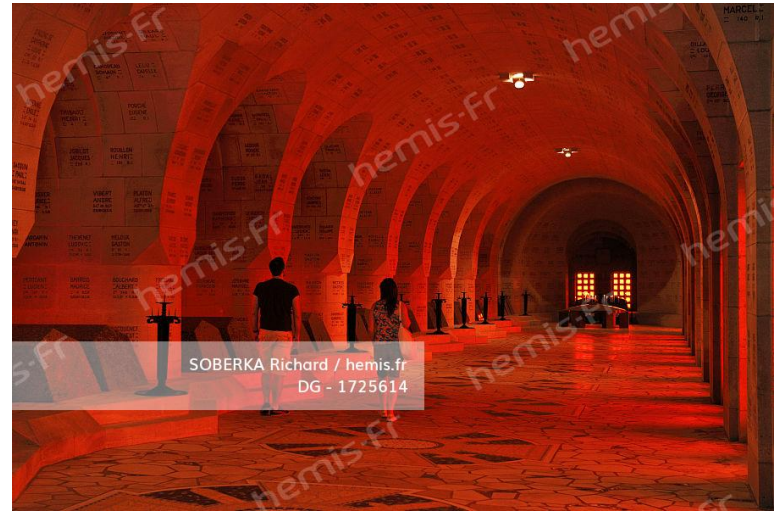

SOBERKA Richard / hemis.fr
DG - 1725614

HEMIS_1725614

France, Meuse (55), Douaumont, bataille de Verdun, ossuaire de Douaumont, nécropole nationale, cloître, couple marchant dans le couloir éclair[.]