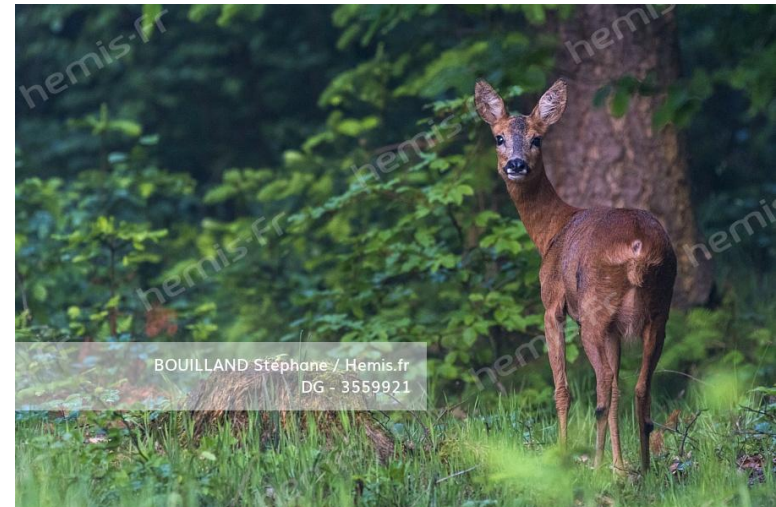

HEMIS_3559921

France, Somme (80), Forêt de Crécy, Crécy-en-Ponthieu, Chevreuil en forêt de Crécy