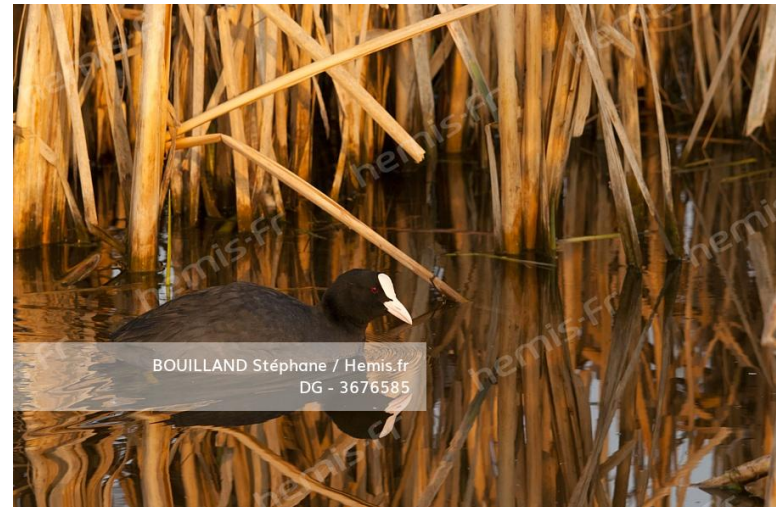

BOUILLAND Stéphane / Hemis.fr
DG - 3678900

HEMIS_3678900 France, Somme (80), Crécy-en-Ponthieu, Forêt de Crécy, Chevreuil (brocard) en forêt

HEMIS_3676567

France, Somme (80), Baie de Somme, Le Crotoy, marais du Crotoy, Phragmite des joncs (Acrocephalus schoenobaenus - Sedge Warbler) en Baie de Somm[..]

HEMIS_3676587

France, Somme (80), Baie de Somme, Le Crotoy, marais du Crotoy, Sarcelle d'hiver (Anas crecca - Eurasian Teal)

HEMIS_3676586

France, Somme (80), Baie de Somme, Le Crotoy, Marais du Crotoy, Mouette en vol (Mouette rieuse, Chroicocephalus ridibundus, Black-headed Gull)