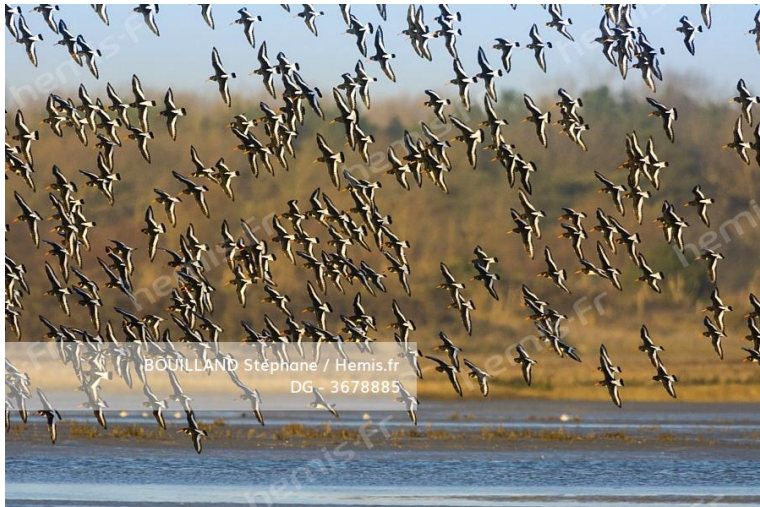

HEMIS_3678885

France, Somme (80), Baie de Somme, Le Crotoy, Réserve Naturelle de la baie de Somme, Plages de la Maye, vol d'un groupe d'Huîtriers pies (*Haema*[..])