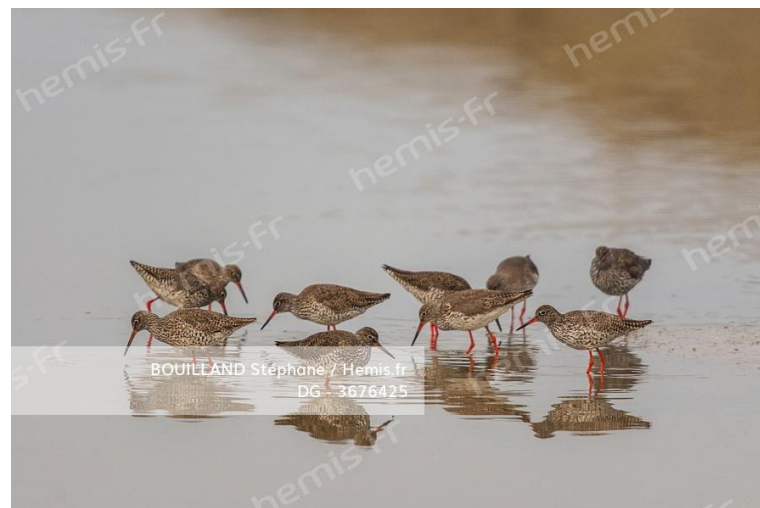

HEMIS_3676425

France, Somme (80), Baie de Somme, Saint-Valery-sur-Somme, Le cap Hornu, Chevalier gambette (*Tringa totanus* - Common Redshank) ; à marée basse, [..]