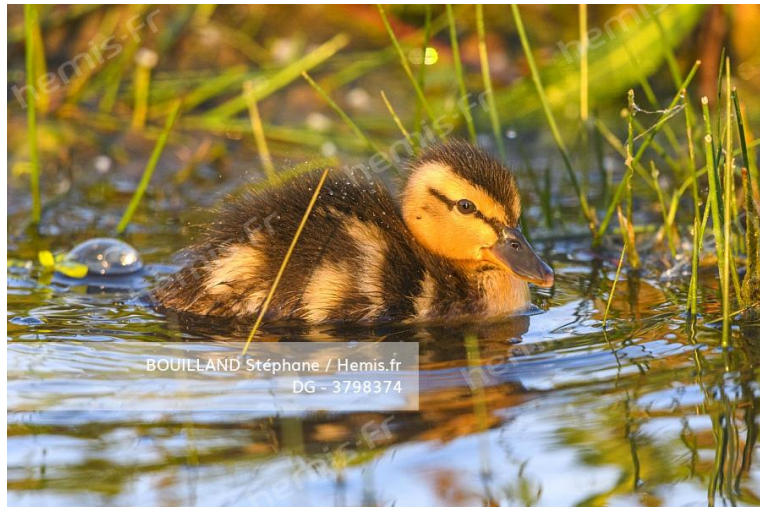

HEMIS_3481226 France, Somme (80), Baie de Somme, Noyelles-sur-mer, Grande Aigrette (Ardea alba - Great Egret) dans une roselière des renclôtures en baie de S[...]

HEMIS_3767479

France, Somme (80), Baie de Somme, Saint-Valery-sur-Somme, Moutons de prés-salés en pâture à l'abri dans les renclôtures (polders) pendant [..]

HEMIS_3798414

France, Somme (80), Baie de Somme, Saint-Valery-sur-Somme, moutons de prés-salés en pâture pendant les grandes marées

HEMIS_3798374

France, Somme (80), Baie de Somme, Le Crotoy, Marais du Crotoy, canetons de canard colvert (Anas platyrhynchos - Mallard)