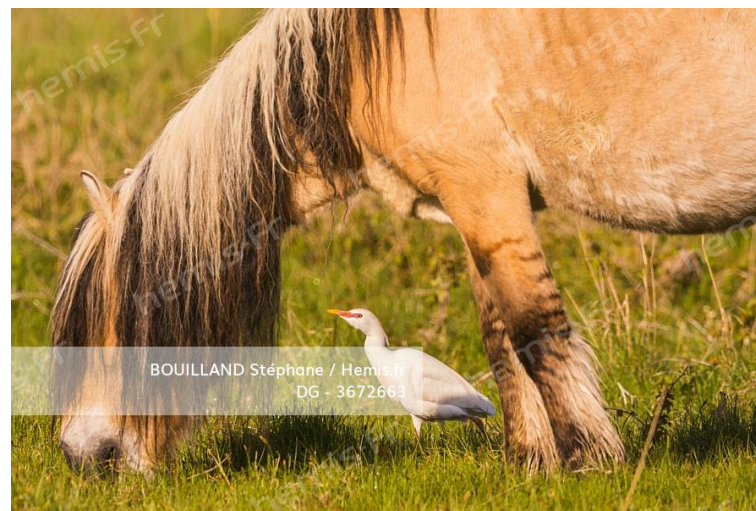

HEMIS_3672802

France, Somme (80), Baie de Somme, Morlay, Chevaux Henson dans les marais, cette race a été créée en baie de Somme pour la promenade équestre[.]

HEMIS_3672788

France, Somme (80), Baie de Somme, Ault, Cayeux-sur-mer, Le Hâble d'Ault, Chevaux (poneys) de race Fjord; c'est à partir de cette race que la r[.]

HEMIS_3672738

France, Somme (80), Crécy-en-Ponthieu, Chien Border-Collie

HEMIS_3672663

France, Somme (80), Baie de Somme, Le Crotoy, Chevaux Henson dans les marais accompagnés de héron garde-boeuf, cette race a été créée en ba[...]