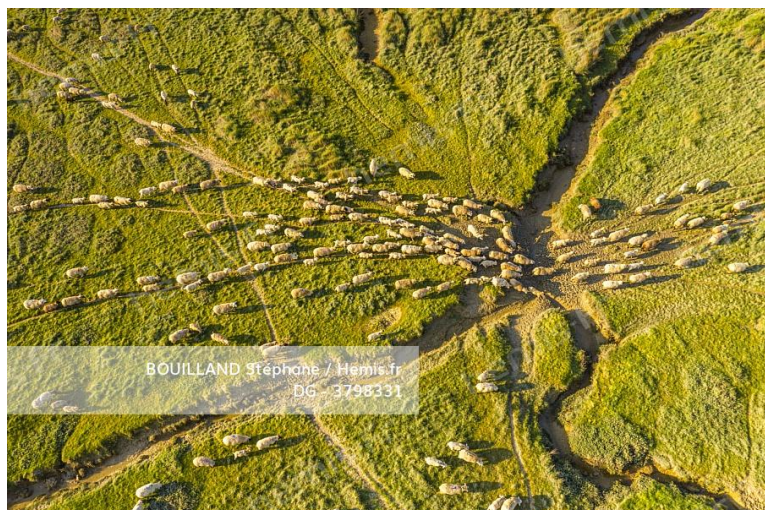

Bêtes de Somme par Stéphane BOUILLAND

Reportage

BOUILLAND Stéphane / Hemis.fr
DG - 3798404

HEMIS_3798404 France, Somme (80), Baie de Somme, Le Crotoy, moutons de prés-salés qui rejoignent les mollières

Considérée comme l'un des plus grands estuaires du nord de la France, la Baie de Somme n'accueille pas uniquement 400 espèces d'oiseaux migrateurs qui passent par le Parc Naturel Régional. On peut aussi y admirer la plus grande colonie de phoques en France ainsi que plusieurs dizaines d'espèces de mammifères allant du sanglier au mouton de prés-salés en passant par la vache écossaise de race Highland Cattle.

HEMIS_3446466

France, Somme (80), Baie de Somme, Réserve Naturelle de la baie de Somme, Le Crotoy, Mouflons (Mouflon corse, *Ovis orientalis musimon*) ayant tro[...]

HEMIS_3676470

France, Somme (80), Baie de Somme, Le Crotoy, marais du Crotoy, Grande Aigrette à la pêche (*Ardea alba*, Great Egret)

HEMIS_3672785

France, Somme (80), Brighton, ânes en pâture dans une prairie couverte de séneçon de Jacob, encore appelé séneçon Jacobée, plante toxique[..]

HEMIS_3502018

France, Somme (80), Baie de Somme, Réserve Naturelle de la baie de Somme, Parc Ornithologique du Marquenterre, Saint-Quentin-en-Tourmont, Faisan[..]

HEMIS_3798331

France, Somme (80), Baie de Somme, Le Crottoy, Moutons de prés-salés en baie de Somme (vue aérienne)

HEMIS_3874980

France, Somme (80), Baie de Somme, Saint-Valery-sur-Somme, Cap Hornu, Sanglier (laie) surnommée 'titine' peu farouche et habituée à la présence[..]