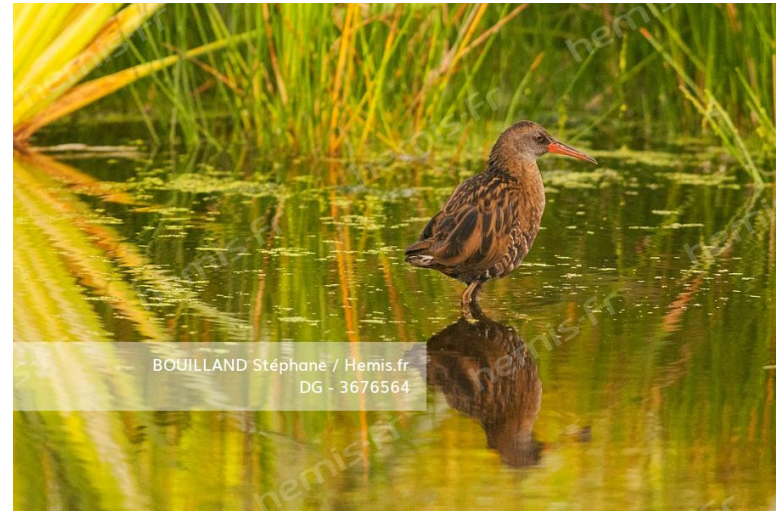

HEMIS_3676564

France, Somme (80), Baie de Somme, Le Crotoy, marais du Crotoy, Râle d'eau (Rallus
aquaticus - Water Rail)