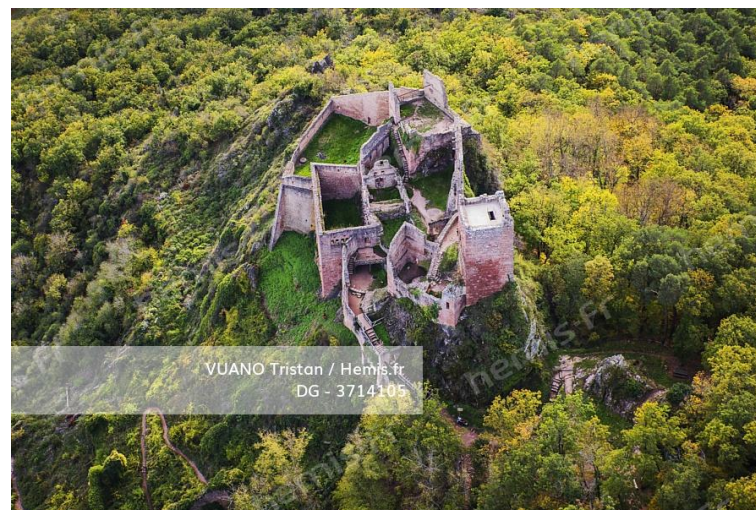

HEMIS_3524920

France, Haut-Rhin (68), Neuf-Brisach, ville fortifiée par Vauban et classée Patrimoine Mondial de l'UNESCO (vue aérienne)

HEMIS_3524923

France, Haut-Rhin (68), Route des vins d'Alsace, Katzenthal, église Saint-Nicolas, château du Wineck, vignoble (vue aérienne)

HEMIS_3524925

France, Haut-Rhin (68), route des vins d'Alsace, Obermorschwihr (vue aérienne)

HEMIS_3714105

France, Haut-Rhin (68), Ribeauvillé, château Saint-Ulrich (vue aérienne)

VUANO Tristan / Hemis.fr
DG - 3714096