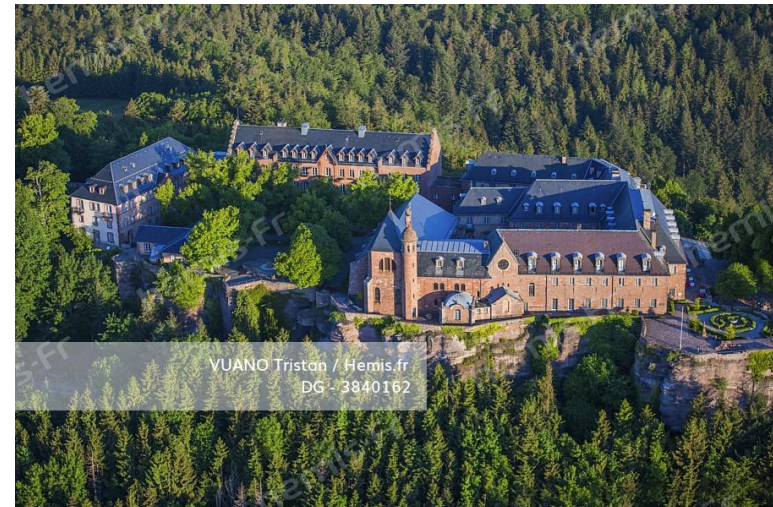

HEMIS_3831135

France, Haut-Rhin (68), Hautes-Vosges, Batteriekopf (1311 m) et ferme marcaire du Steinwasen (vue aérienne)

VUANO Tristan / Hemis.fr
DG - 3524879

HEMIS_3524879

France, Haut-Rhin (68), Ribeaupillé, châteaux de Saint-Ulrich et Girsberg (vue aérienne)

VUANO Tristan / Hemis.fr
DG - 3524836

HEMIS_3524836

France, Bas-Rhin (67), Orschwiller, Route des Vins d'Alsace, le château du Haut-Koenigsbourg (vue aérienne)

VUANO Tristan / Hemis.fr
DG - 3524902

HEMIS_3524902

France, Haut-Rhin (68), Route des vins d'Alsace, Hunawihr, labellisé Les Plus Beaux Villages de France, église fortifiée (vue aérienne)

HEMIS_3524913

France, Haut-Rhin (68), route des vins d'Alsace, Kientzheim, village fortifié, vignes (vue aérienne)

HEMIS_3524917

France, Haut-Rhin (68), Route des vins d'Alsace, Sigolsheim, Nécropole nationale, cimetière militaire de la Seconde Guerre Mondiale (vue aérienne)

HEMIS_3831166

France, Haut-Rhin (68), massif des Vosges, le Grand Ballon, le sommet, le radar de l'aviation civile, le monument des Diables Bleus (vue aérienne)