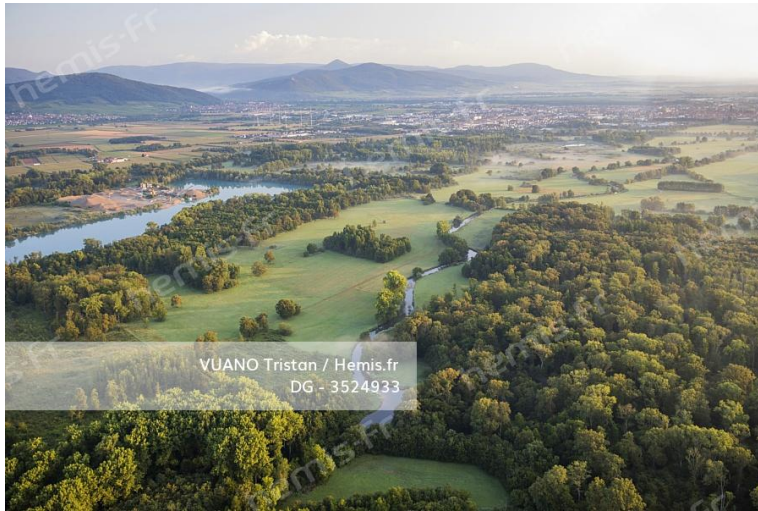

HEMIS_3524853 France, Bas-Rhin (67), Route des vins d'Alsace, Nothalten, village, église, vignoble (vue aérienne)

HEMIS_3524933

France, Haut-Rhin (68), le Ried, la rivière l'Ill entre Colmar et Sélestat (vue aérienne)