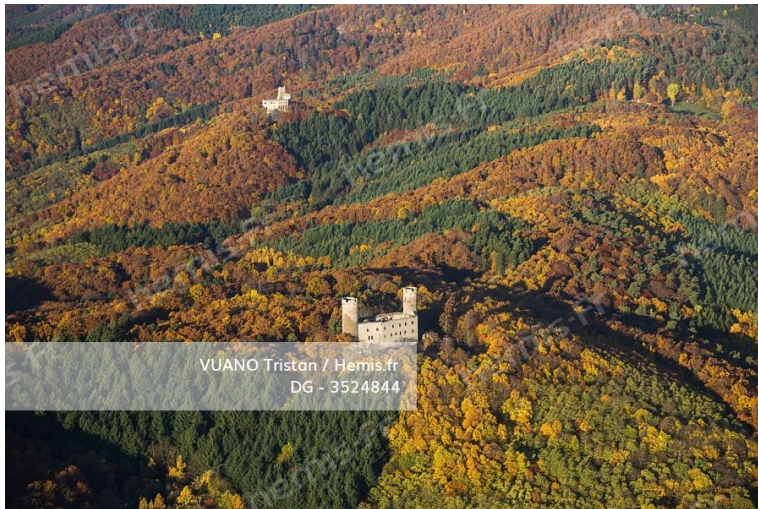

L'Alsace vue du ciel par Tristan VUANO

Reportage

VUANO Tristan / Hemis.fr
DG - 3524928

HEMIS_3524928 France, Haut-Rhin (68), Route des Vins d'Alsace, Piper au dessus de Bergheim et son vignoble (vue aérienne)

HEMIS_3524952

France, Bas-Rhin (67), Hautes-Vosges, Belmont, Champ du Feu (1099 m), sommet en hiver (vue aérienne)

VUANO Tristan / Hemis.fr
DG - 3831113

HEMIS_3831113 France, Vosges (88), Hautes-Vosges, Réserve naturelle du Tanet-Gazon du Faing, Gazon du Faing, cirque glaciaire (vue aérienne)

VUANO Tristan / Hemis.fr
DG - 3524840

HEMIS_3524840

France, Bas-Rhin (67), Orschwiller, Route des Vins d'Alsace, le château du Haut-Koenigsbourg (vue aérienne)

VUANO Tristan / Hemis.fr
DG - 3524841

HEMIS_3524841

France, Bas Rhin (67), Lichtenberg, le Château de Lichtenberg (vue aérienne)

VUANO Tristan / Hemis.fr
DG - 3524844

HEMIS_3524844

France, Bas-Rhin (67), Route des vins d' Alsace, château d'Andlau (vue aérienne)