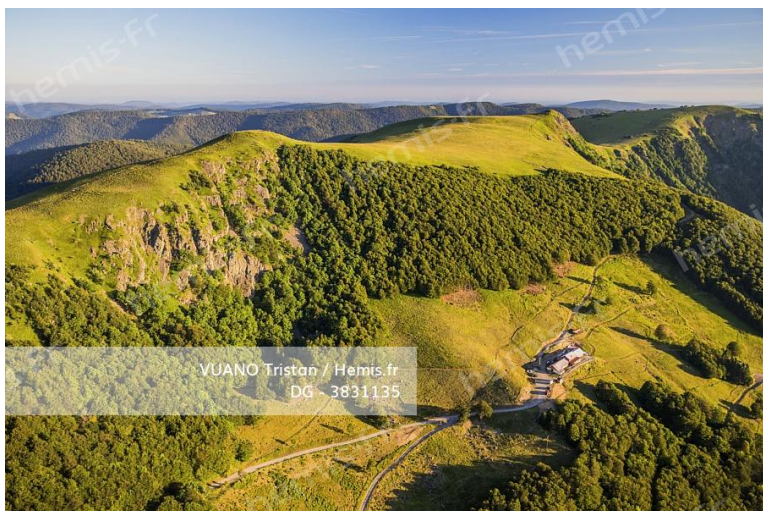

HEMIS_3524817 France, Bas-Rhin (67), Hautes-Vosges, Belmont, Champ du Feu (1099 m), sommet en hiver, tour du Club Vosgien (vue aérienne)

VUANO Tristan / Hemis.fr
DG - 3831135

HEMIS_3831135

France, Haut-Rhin (68), Hautes-Vosges, Batteriekopf (1311 m) et ferme marcaire du Steinwasen (vue aérienne)