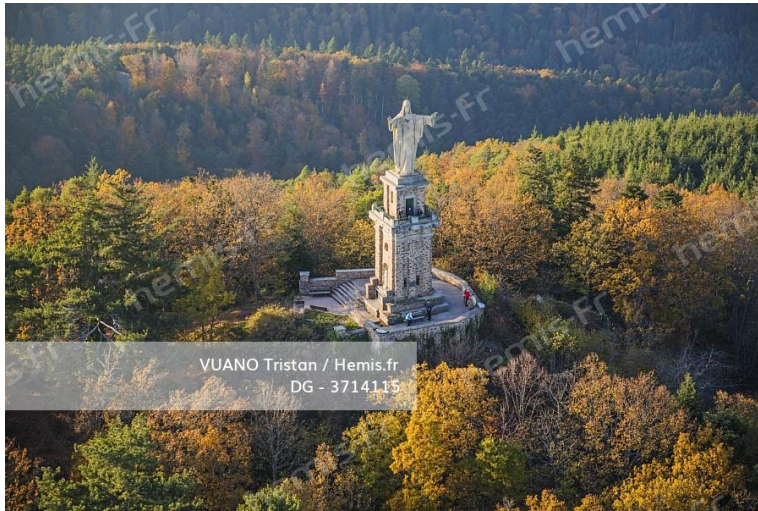

L'Alsace vue du ciel par Tristan VUANO

Reportage

VUANO Tristan / Hemis.fr
DG - 3524928

HEMIS_3524928 France, Haut-Rhin (68), Route des Vins d'Alsace, Piper au dessus de Bergheim et son vignoble (vue aérienne)

HEMIS_3524920

France, Haut-Rhin (68), Neuf-Brisach, ville fortifiée par Vauban et classée Patrimoine Mondial de l'UNESCO (vue aérienne)

HEMIS_3524923

France, Haut-Rhin (68), Route des vins d'Alsace, Katzenthal, église Saint-Nicolas, château du Wineck, vignoble (vue aérienne)

HEMIS_3524925

France, Haut-Rhin (68), route des vins d'Alsace, Obermorschwihr (vue aérienne)

HEMIS_3714105

France, Haut-Rhin (68), Ribeauvillé, château Saint-Ulrich (vue aérienne)

VUANO Tristan / Hemis.fr
DG - 3714096

HEMIS_3714096 France, Bas-Rhin (67), Orschwiller, Route des Vins d'Alsace, le château du Haut-Koenigsbourg (vue aérienne)

HEMIS_3714115

France, Haut-Rhin (68), Les Trois-Epis, le Christ du Galtz (vue aérienne)