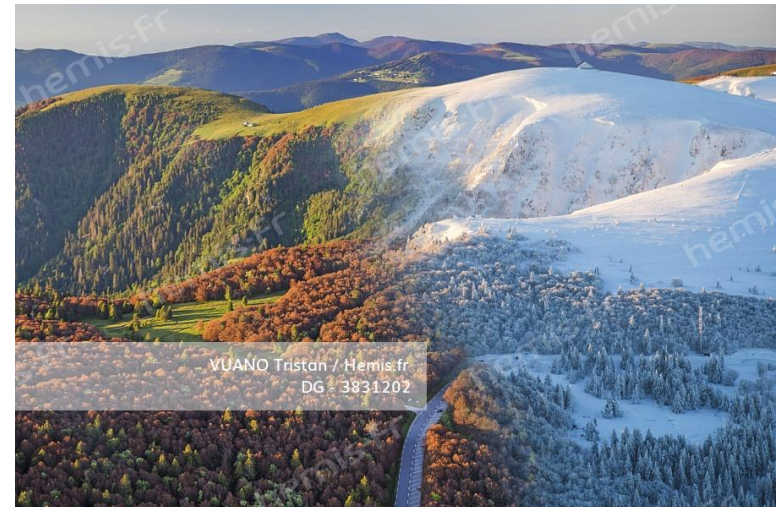

L'Alsace vue du ciel par Tristan VUANO

Reportage

VUANO Tristan / Hemis.fr
DG - 3524928

HEMIS_3524928 France, Haut-Rhin (68), Route des Vins d'Alsace, Piper au dessus de Bergheim et son vignoble (vue aérienne)

VUANO Tristan / Hemis.fr
DG - 3524818

HEMIS_3524818

France, Bas-Rhin (67), Lembach, château de Fleckenstein ruines du XIIe siècle (vue aérienne)

VUANO Tristan / Hemis.fr
DG - 3524889

HEMIS_3524889

France, Haut-Rhin (68), massif des Vosges, le Grand Ballon, le sommet, le radar de l'aviation civile, le monument des Diables Bleus (vue aérienn[.]

VUANO Tristan / Hemis.fr
DG - 3524888

HEMIS_3524888

France, Haut-Rhin (68), Route des vins d'Alsace, Eguisheim, labellisé Les Plus Beaux Villages de France (vue aérienne)

VUANO Tristan / Hemis.fr
DG - 3524819

HEMIS_3524819

France, Bas-Rhin (67), Neubois, le château du Frankenburg (vue aérienne)

VUANO Tristan / Hemis.fr
DG - 3831202

HEMIS_3831202

France, Haut-Rhin (68), Hautes-Vosges, Le Hohneck (1363 m), sommet printemps et hiver (vue aérienne)