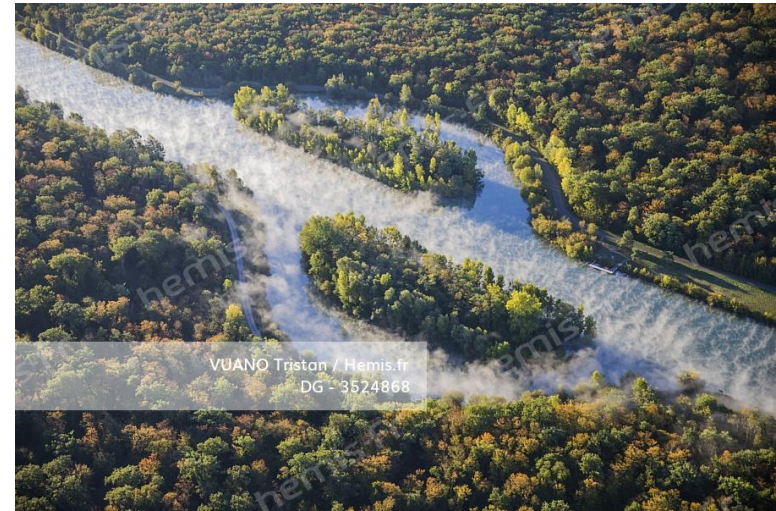

L'Alsace vue du ciel par Tristan VUANO

Reportage

VUANO Tristan / Hemis.fr
DG - 3524928

HEMIS_3524928 France, Haut-Rhin (68), Route des Vins d'Alsace, Piper au dessus de Bergheim et son vignoble (vue aérienne)

À 27 ans, Tristan Vuano a déjà parcouru la région de long en large et en travers avec divers engins volants, et l'a photographiée sous tous les angles. Un livre de ses photos chez HC Editions, commentées par Gilles Pudlowski, est sorti en librairie. C'est " L'Alsace vue du ciel!"

Un reportage en Exclusivité de Tristan VUANO pour Hemis.fr

Rédaction du texte sur demande

VUANO Tristan / Hemis.fr
DG - 3524834

HEMIS_3524834

France, Bas-Rhin (67), Orschwiller, Route des Vins d'Alsace, le château du Haut-Koenigsbourg (vue aérienne)

VUANO Tristan / Hemis.fr
DG - 3524868

HEMIS_3524868

France, Haut-Rhin (68), Canal du Rhône au Rhin (vue aérienne)

VUANO Tristan / Hemis.fr
DG - 3524816

HEMIS_3524816

France, Bas-Rhin (67), le Grand Ried, Ebersmunster, église abbatiale Saint-Maurice du XIIIe siècle de style baroque allemand (vue aérienne)