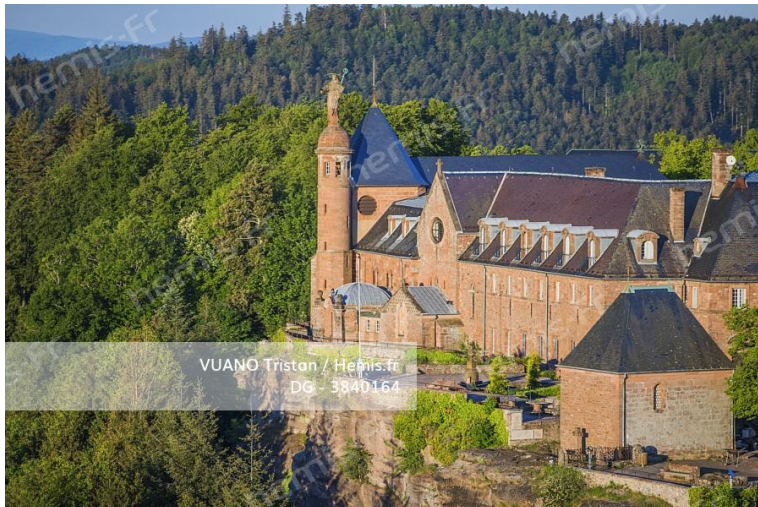

L'Alsace vue du ciel par Tristan VUANO

Reportage

VUANO Tristan / Hemis.fr
DG - 3524928

HEMIS_3524928 France, Haut-Rhin (68), Route des Vins d'Alsace, Piper au dessus de Bergheim et son vignoble (vue aérienne)

HEMIS_3714096 France, Bas-Rhin (67), Orschwiller, Route des Vins d'Alsace, le château du Haut-Koenigsbourg (vue aérienne)

HEMIS_3714115

France, Haut-Rhin (68), Les Trois-Epis, le Christ du Galtz (vue aérienne)

HEMIS_3831024

France, Haut-Rhin (68), Hautes-Vosges, Markstein, la luge d'été (vue aérienne)

HEMIS_3831177

France, Haut-Rhin (68), Hautes-Vosges, Le Hohneck (1363 m), sommet (vue aérienne)

HEMIS_3831205

France, Haut-Rhin (68), vallée de la Doller, Sewen, le lac d'Alfeld au pied du Ballon d'Alsace (vue aérienne)

HEMIS_3840179

France, Haut-Rhin (68), Mulhouse et la Tour de l'Europe sur fond d'Alpes Bernoises (vue aérienne)

HEMIS_3831217

France, Haut-Rhin (68), grand cimetière National du Vieil-Armand (Hartmannswillerkopf) de la première guerre mondiale (vue aérienne)