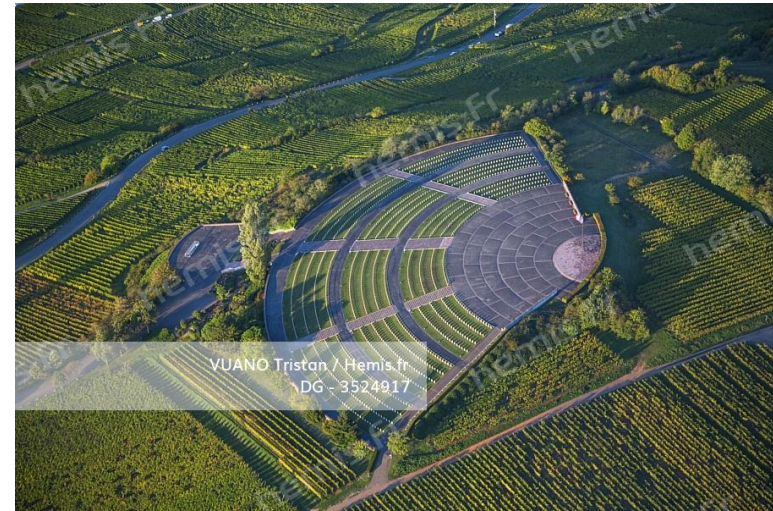

HEMIS_3831135

France, Haut-Rhin (68), Hautes-Vosges, Batteriekopf (1311 m) et ferme marcaire du Steinwasen (vue aérienne)

VUANO Tristan / Hemis.fr
DG - 3524879

HEMIS_3524879

France, Haut-Rhin (68), Ribeaupillé, châteaux de Saint-Ulrich et Girsberg (vue aérienne)

VUANO Tristan / Hemis.fr
DG - 3524836

HEMIS_3524836

France, Bas-Rhin (67), Orschwiller, Route des Vins d'Alsace, le château du Haut-Koenigsbourg (vue aérienne)

VUANO Tristan / Hemis.fr
DG - 3524902

HEMIS_3524902

France, Haut-Rhin (68), Route des vins d'Alsace, Hunawihr, labellisé Les Plus Beaux Villages de France, église fortifiée (vue aérienne)

HEMIS_3524913

France, Haut-Rhin (68), route des vins d'Alsace, Kientzheim, village fortifié, vignes (vue aérienne)