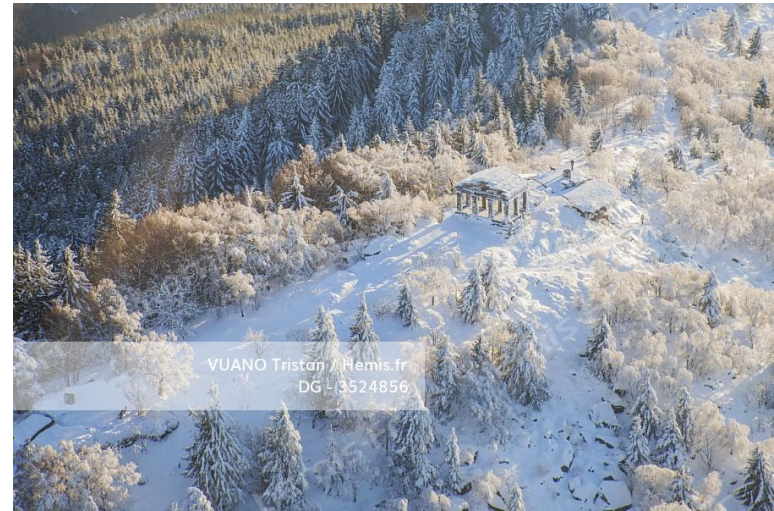

VUANO Tristan / Hemis.fr
DG - 3524856

HEMIS_3524856

France, Bas-Rhin (67), le petit temple romain au sommet du col du Donon à 718m (vue aérienne)