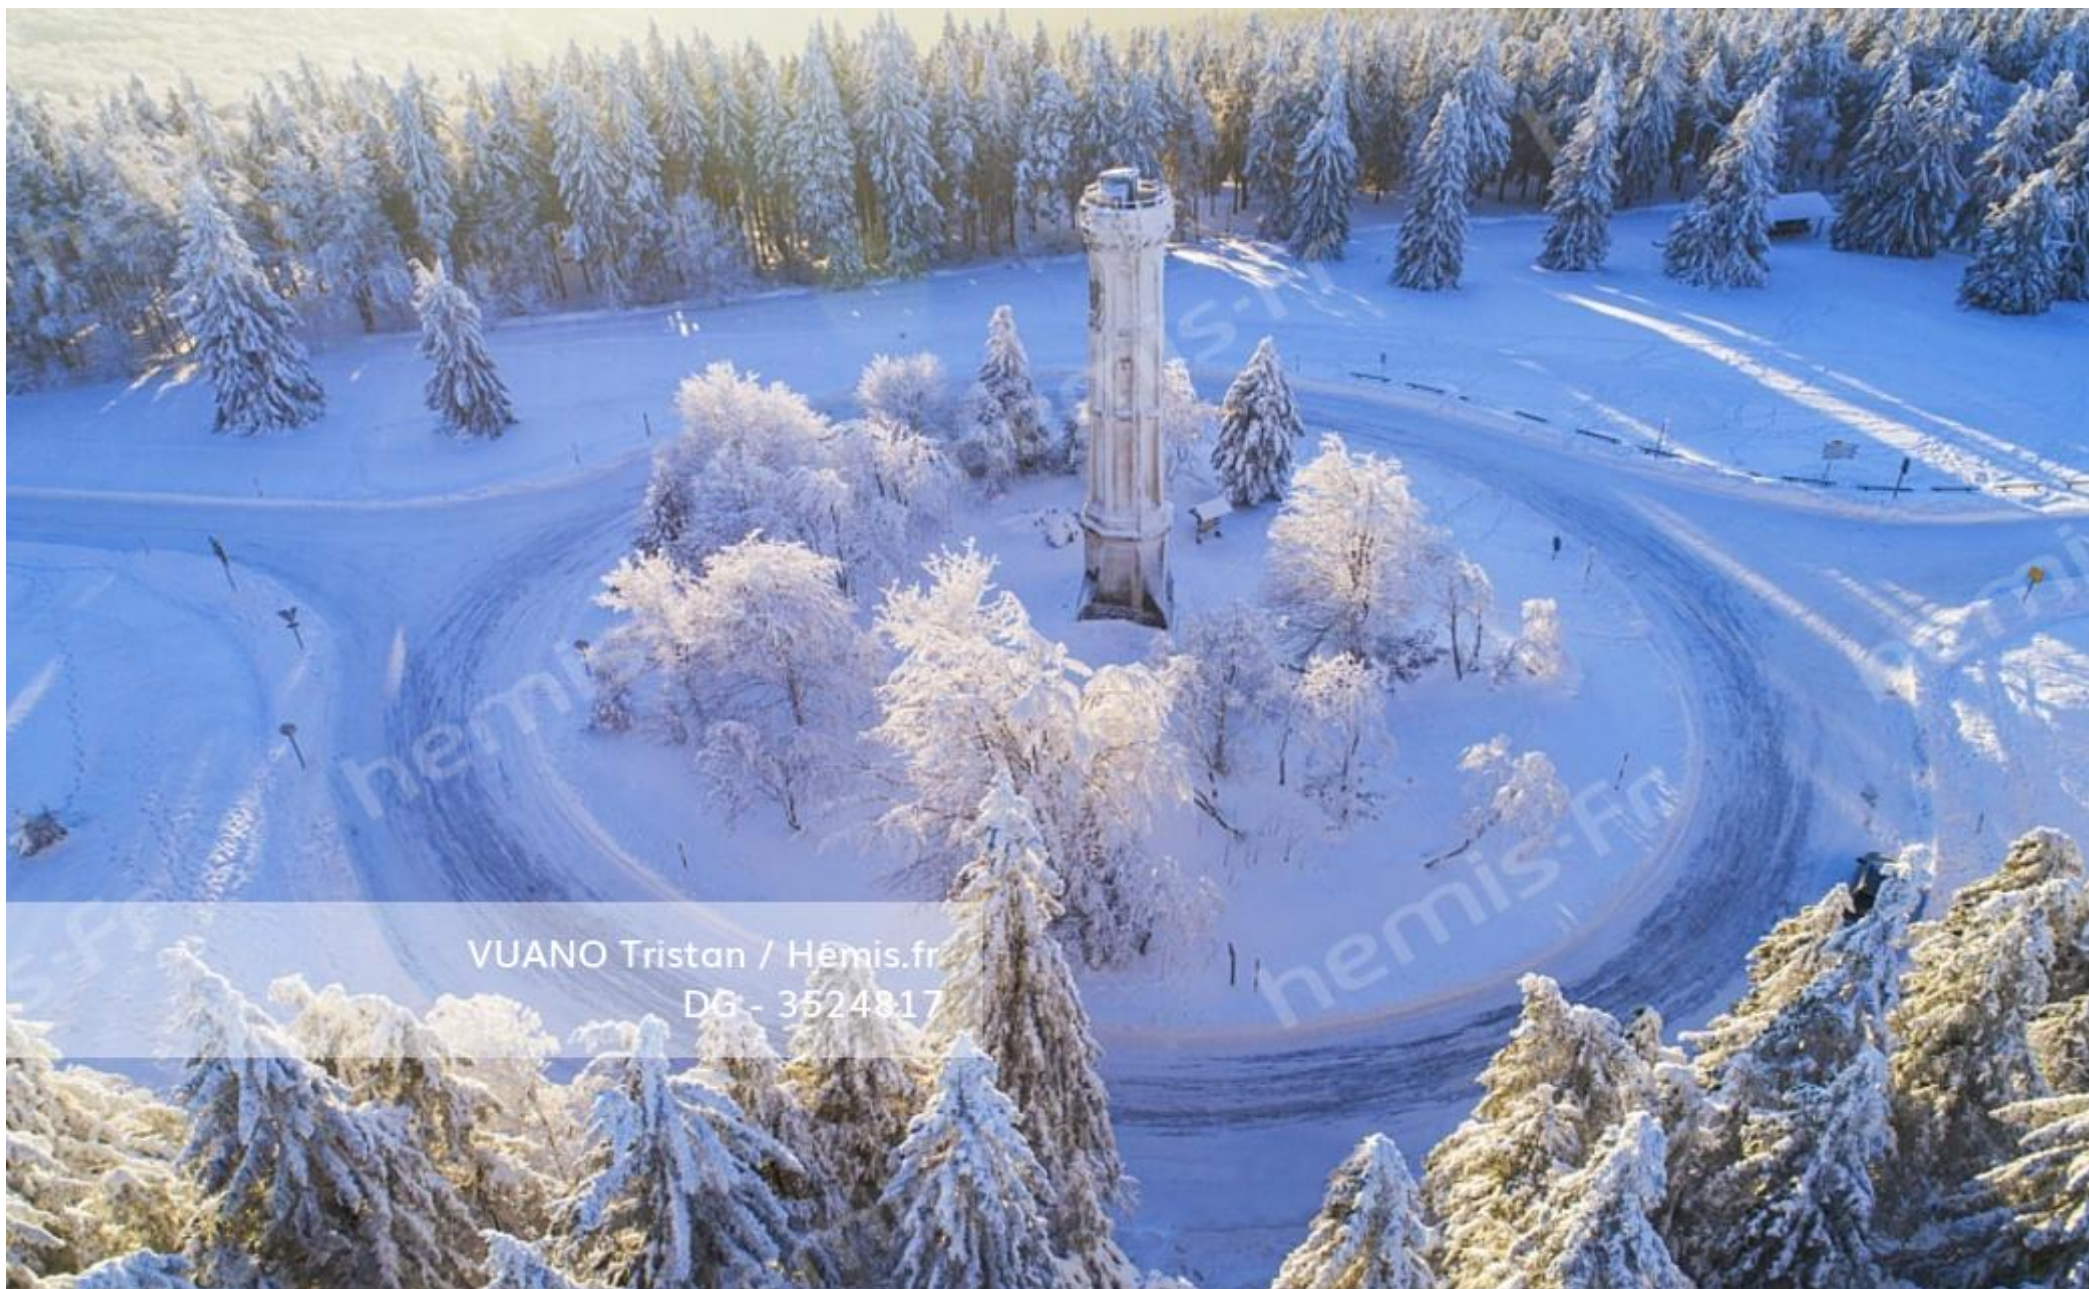

HEMIS_3524819

France, Bas-Rhin (67), Neubois, le château du Frankenburg (vue aérienne)

VUANO Tristan / Hemis.fr
DG - 3831202

HEMIS_3831202

France, Haut-Rhin (68), Hautes-Vosges, Le Hohneck (1363 m), sommet printemps et hiver (vue aérienne)