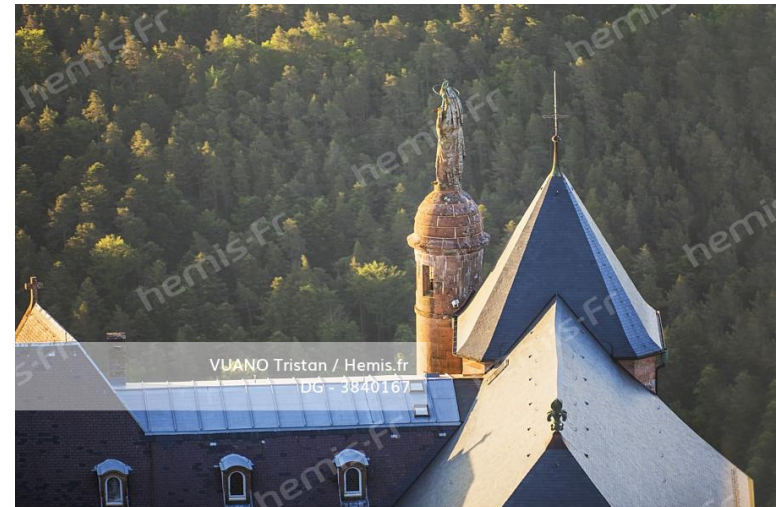

HEMIS_3840167

France, Bas-Rhin (67), Ottrott, Mont Sainte-Odile, le couvent Sainte-Odile (vue aérienne)