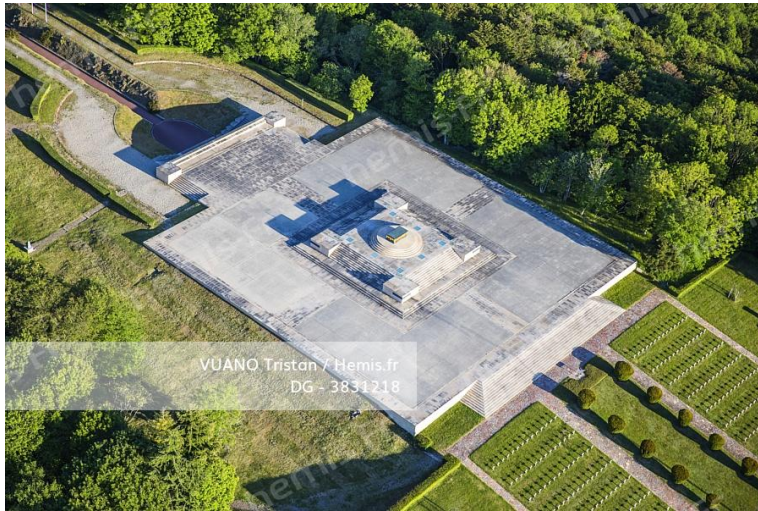

HEMIS_3524937

France, Haut-Rhin (68), Dannemarie, la Largon (vue aérienne)

HEMIS_3524947

France, Haut-Rhin (68), route des vins d'Alsace, Vignes entre Bergheim et Ribeauville (vue aérienne)

HEMIS_3524950

France, Haut-Rhin (68), route des vins d'Alsace, Saint-Hippolyte, ancienne cite médiévale fortifiée au milieu des vignes (vue aérienne)