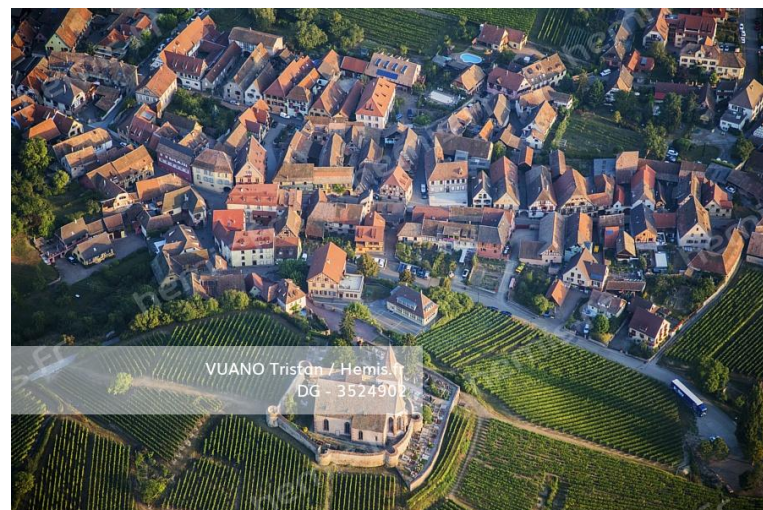

HEMIS_3831135

France, Haut-Rhin (68), Hautes-Vosges, Batteriekopf (1311 m) et ferme marcaire du Steinwasen (vue aérienne)

VUANO Tristan / Hemis.fr
DG - 3524879

HEMIS_3524879

France, Haut-Rhin (68), Ribeaupillé, châteaux de Saint-Ulrich et Girsberg (vue aérienne)

VUANO Tristan / Hemis.fr
DG - 3524836

HEMIS_3524836

France, Bas-Rhin (67), Orschwiller, Route des Vins d'Alsace, le château du Haut-Koenigsbourg (vue aérienne)

VUANO Tristan / Hemis.fr
DG - 3524902

HEMIS_3524902

France, Haut-Rhin (68), Route des vins d'Alsace, Hunawihr, labellisé Les Plus Beaux Villages de France, église fortifiée (vue aérienne)

HEMIS_3524913

France, Haut-Rhin (68), route des vins d'Alsace, Kientzheim, village fortifié, vignes (vue aérienne)