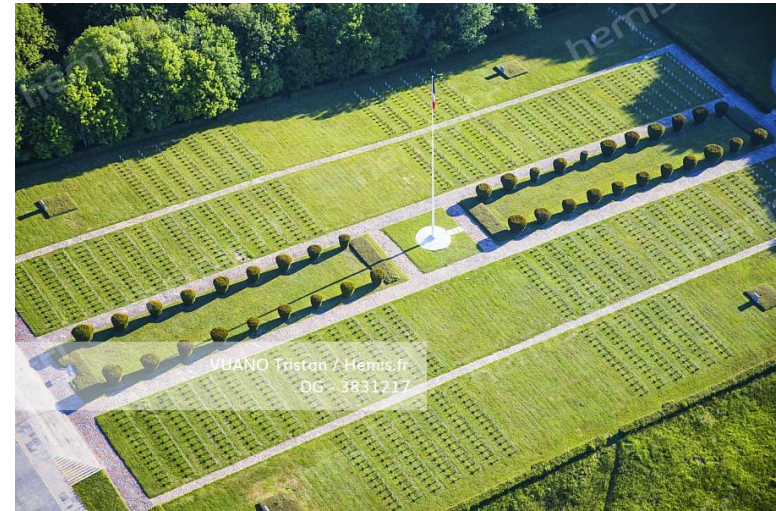

HEMIS_3714096 France, Bas-Rhin (67), Orschwiller, Route des Vins d'Alsace, le château du Haut-Koenigsbourg (vue aérienne)

HEMIS_3714115

France, Haut-Rhin (68), Les Trois-Epis, le Christ du Galtz (vue aérienne)

HEMIS_3831024

France, Haut-Rhin (68), Hautes-Vosges, Markstein, la luge d'été (vue aérienne)

HEMIS_3831177

France, Haut-Rhin (68), Hautes-Vosges, Le Hohneck (1363 m), sommet (vue aérienne)

HEMIS_3831205

France, Haut-Rhin (68), vallée de la Doller, Sewen, le lac d'Alfeld au pied du Ballon d'Alsace (vue aérienne)

HEMIS_3840179

France, Haut-Rhin (68), Mulhouse et la Tour de l'Europe sur fond d'Alpes Bernoises (vue aérienne)

HEMIS_3831217

France, Haut-Rhin (68), grand cimetière National du Vieil-Armand (Hartmannswillerkopf) de la première guerre mondiale (vue aérienne)