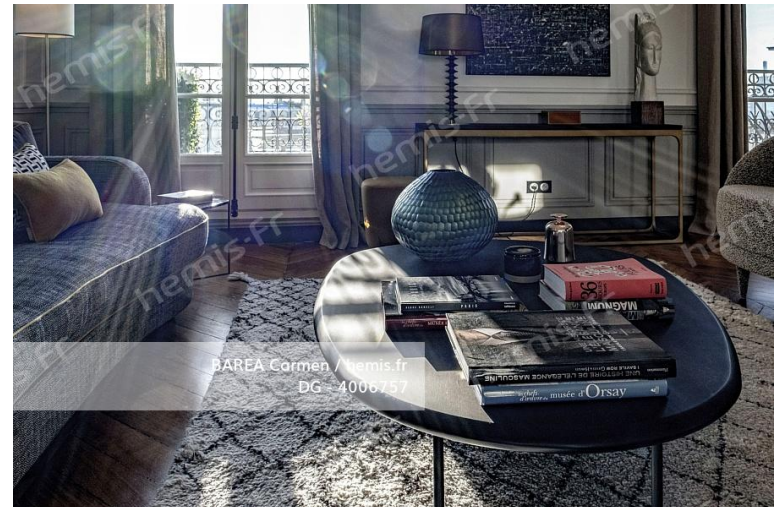

HEMIS_4006757

France, Paris (75), avenue du Président Wilson, quartier du Trocadéro, appartement en duplex , salon