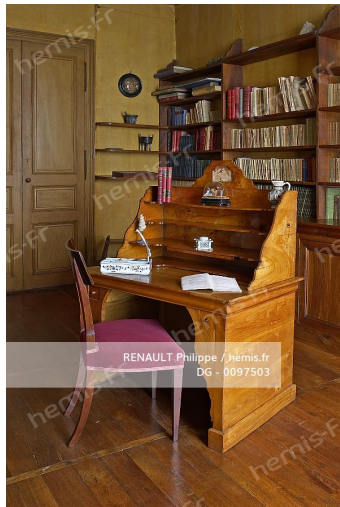

HEMIS_0097503

France, Indre (36), le Berry de George Sand, Nohant, la maison de l'écrivain, son cabinet de travail