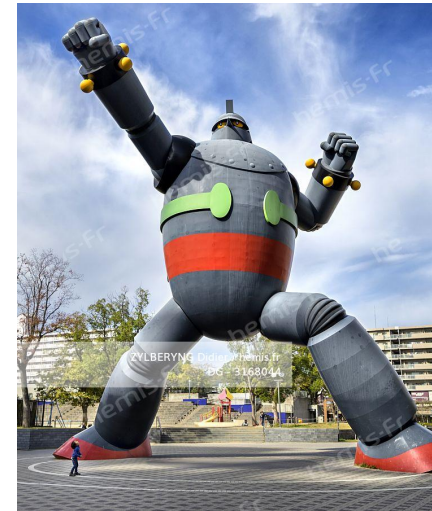

CYLBERYN / hemis.fr
DG - 3168044

HEMIS_3168044

Japon, Honshu, Kansai, Kobe, héros de manga, Gigantor le robot