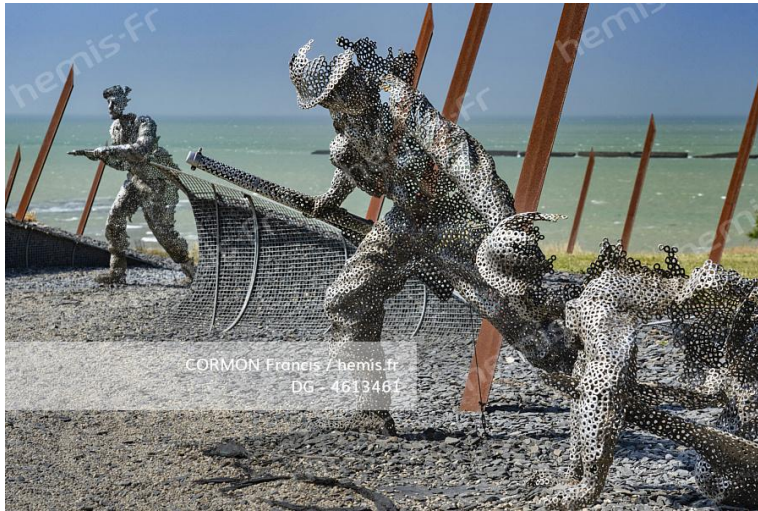

HEMIS_0332604 Allemagne, Bavière, Munich, Leopoldstrasse, sculpture de l'artiste américain Jonathan Borofsky intitulée Walking Man

CORMON Francis / hemis.fr
DG - 4613461

HEMIS_4613461

France, Calvados (14), Arromanches-les-Bains, Gold-beach, statues fantomatiques représentent les soldats sortant des vagues après avoir posé l[.]