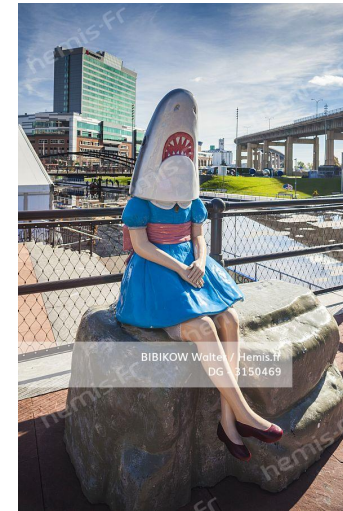

HEMIS_3150469

États-Unis, état de New York, Buffalo, parc Canalside, ancienne zone industrielle rénovée, Shark Girl de Casey Riordan Millard