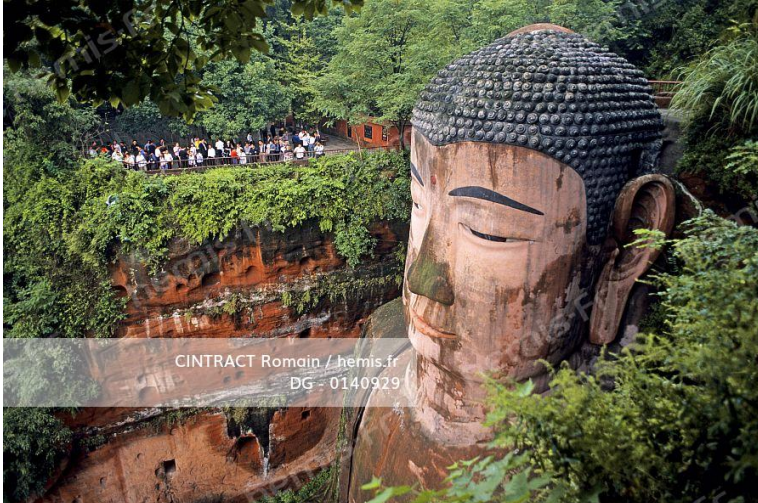

HEMIS_0140929

Chine, province du Sichuan, mont Emei, site de Leshan, le Grand Bouddha mesure 71 m de haut et fût bâti au VIIIe siècle