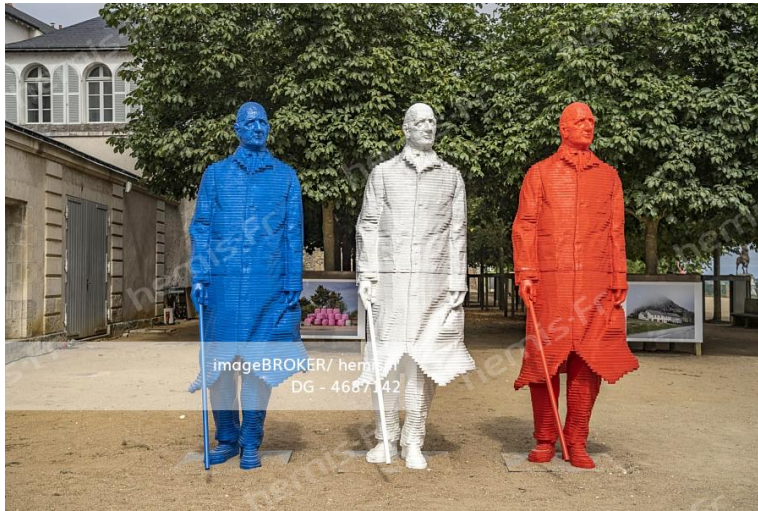

GIUGLIO Gil / hemis.fr
DG - 4529465

HEMIS_4529465 États-Unis, Californie, région de Greater Palm Springs, Coachella Valley, désert Anza Borrego, Sky Art Sculptures de Ricardo Breceda

HEMIS_4687142

France, Indre-et-Loire (37), Tours, trois statues de Charles de Gaulle par l'artiste Michel Audiard aux couleurs tricolores Bleu, Blanc, Rouge da[...]