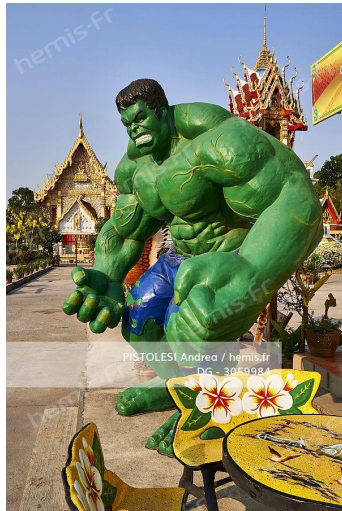

Nous les croisons régulièrement dans nos rues, dans les parcs ou sur les places de nos villes. Ce sont les statues, ces oeuvres en relief, sculptées ou moulées qui représentent un être vivant ou imaginaire. La plupart ne méritent pas qu'on s'attarde sur leur qualités esthétique. Mais certaines, au contraire, repoussent les limites du genre et font preuve d'une créativité assez surprenante. Les photographes de l'agence Hemis.fr vous ont concocté un florilège des statues les plus incroyables qu'il est possible d'observer sur les quatre continents. De quoi vous figer d'étonnement... telles des statues !

HEMIS_0248590

Inde, état du Karnataka, Shravanabelagola, le plus important centre religieux du Jaïnisme, le mahamastakabisheka est la tête de la statue du p[.]

HEMIS_3059984

Thaïlande, Bangkok, Samut Prakan, Wat Tam Ru, temple bouddhiste, statue de super-héros