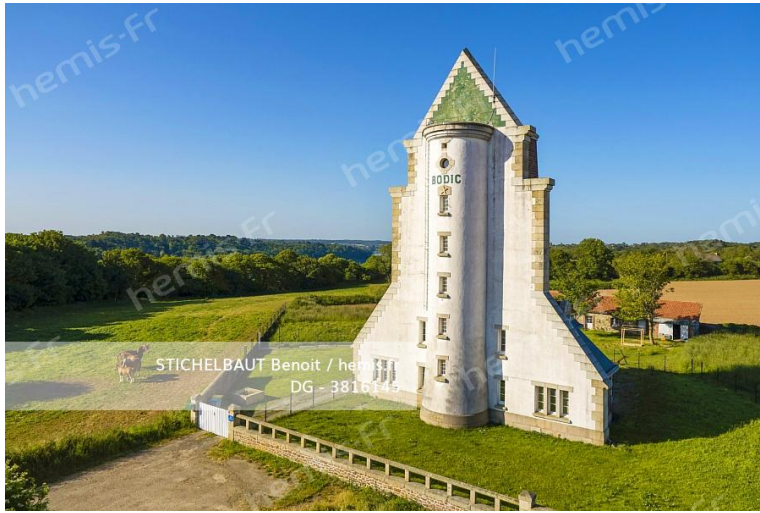

HEMIS_3816145

France, Côtes-d'Armor (22), Lezardrieux, phare de Bodic le long de l'estuaire du Trieux (vue aérienne)