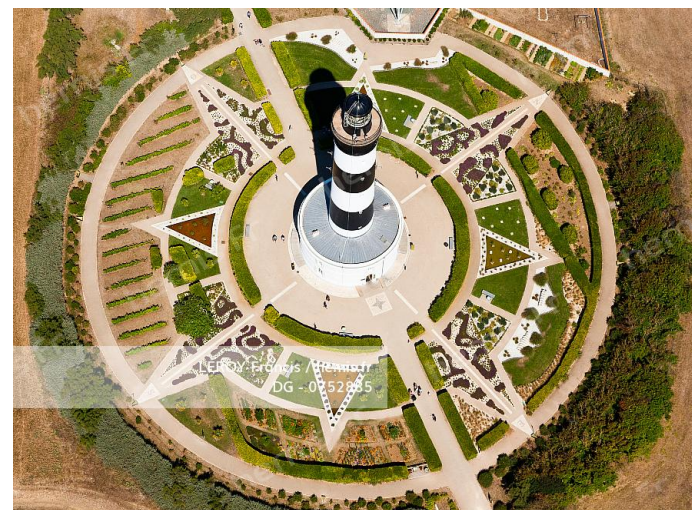

HEMIS_4490279

Grèce, île de Crète, La Canée, vieux port vénitien, phare vénitien

HEMIS_4720372

Brésil, Bahia, Salvador, façade de l'ancien fort et phare historique de Barra pendant le coucher du soleil

imageBROKER/ hemis.fr
DG - 4687957

HEMIS_4687957 Danemark, Jutland, Lokken, phare et dune, Rubjerg Knude (vue aérienne)

HEMIS_3863233

France, Finistère (29), Plougonvelin, départ du chemin de Saint-Jacques de Compostelle, Pointe Saint-Mathieu, le phare de Saint-Mathieu et l'ab[.]

HEMIS_3652920

France, Finistère (29), Plougonvelin, la Pointe Saint-Mathieu et le phare de Saint-Mathieu de 1835, l'abbaye Saint-Mathieu de Fine-Terre et le s[.]

HEMIS_0213538

France, Finistère (29), Mer d'Iroise, Pointe de Saint-Mathieu, phare et abbaye (vue aérienne)

HEMIS_0752885

France, Charente-Maritime (17), Saint-Denis d'Oléron, Ile d'Oléron, la pointe et le phare de Chassiron (vue aérienne)

HEMIS_3299423

France, Pyrénées-Atlantiques (64), Pays-Basque, Saint-Jean-de-Luz, le port de pêche, le phare du port construit par André Pavlovsky et classé[.]