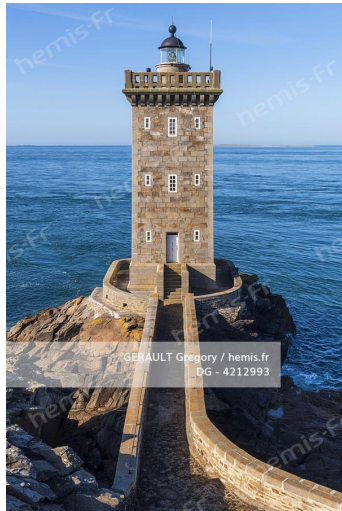

HEMIS_4212993

France, Finistère (29), Mer d'Iroise, parc naturel régional d'Armorique, Le Conquet, presqu'île de Kermorvan, Pointe de Kermorvan, phare de Ke[.]